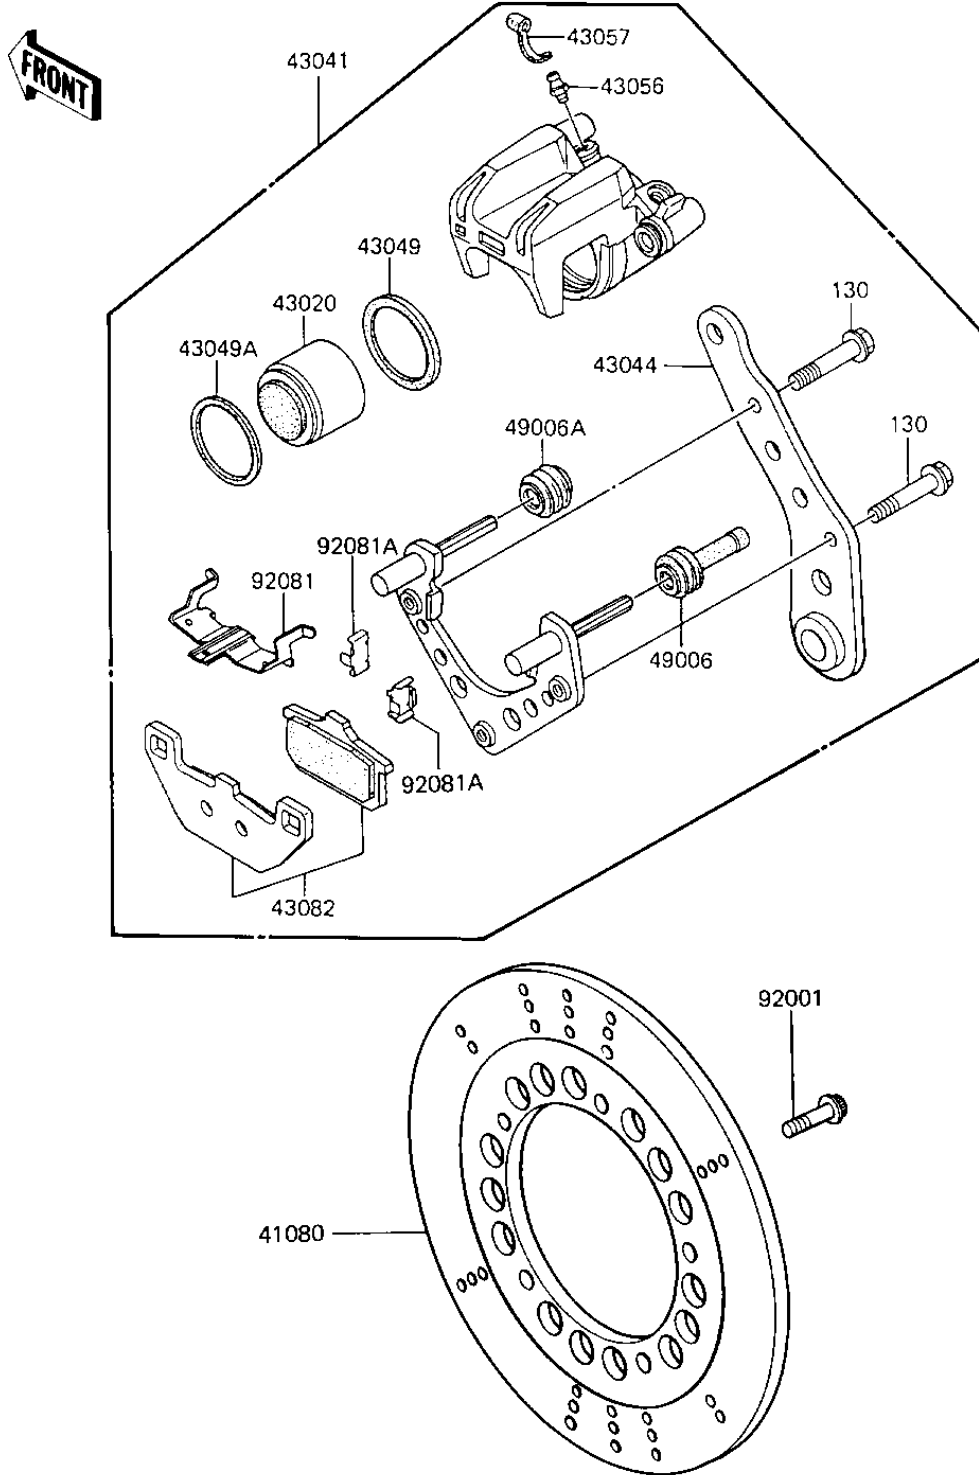

1984 LTD Shaft PARTS DIAGRAM

REAR BRAKE

F2294-0019

1984 LTD Shaft PARTS LIST

REAR BRAKE

ITEM NAME	PART NUMBER	QUANTITY
DISC,RR (Ref # 41080)	41080-1117	1
PISTON-COMP-BRAKE (Ref # 43020)	43020-1066	1
CALIPER-ASSY,RR (Ref # 43041)	43041-1167	1
HOLDER-COMP-CALIPER,R (Ref # 43044)	43044-1052	1
RING,PISTON SEAL (Ref # 43049)	43049-002	1
PACKING,PISTON (Ref # 43049A)	43049-1028	1
BREEDER (Ref # 43056)	43056-003	1
CAP,BREEDER (Ref # 43057)	43057-003	1
PAD-ASSY-BRAKE (Ref # 43082)	43082-1062	1
BOOT,CALIPER (Ref # 49006)	49006-1094	1
BOOT,CALIPER (Ref # 49006A)	49006-1095	1
BOLT,SOCKET,8X30 (Ref # 92001)	92001-1951	5
SPRING,PAD (Ref # 92081)	92081-1525	1
SPRING,PAD STOPPER (Ref # 92081A)	92081-1661	2
BOLT-FLANGED (Ref # 130)	130J1014	2