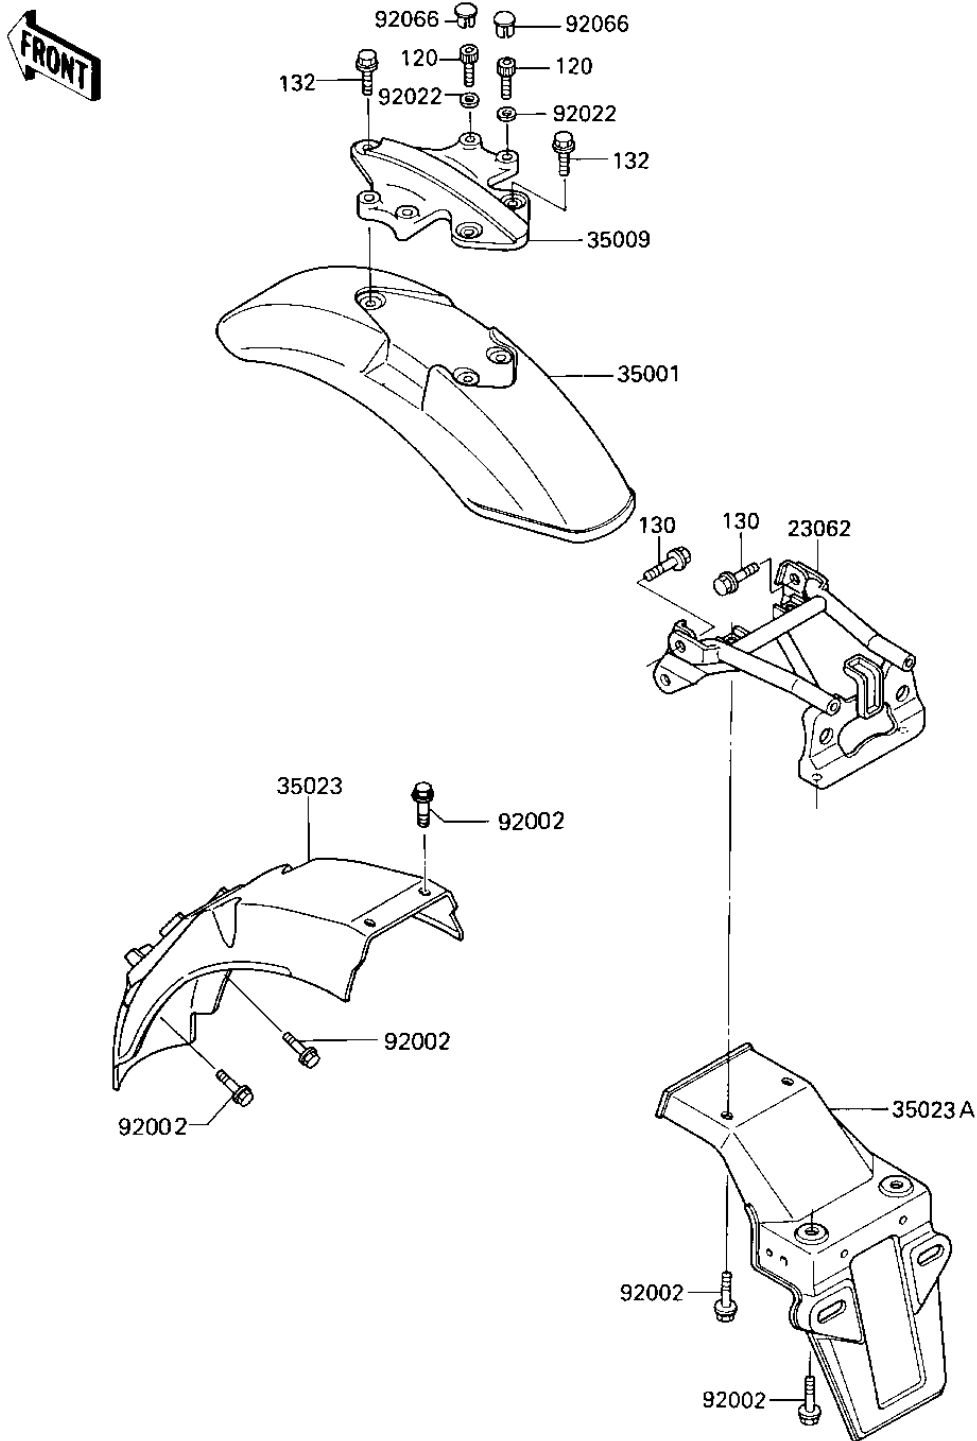

1984 LTD Shaft PARTS DIAGRAM

FENDERS

F2170-0254

1984 LTD Shaft PARTS LIST

FENDERS

ITEM NAME	PART NUMBER	QUANTITY
BRACKET-COMP,RR FENDE (Ref # 23062)	23062-1056	1
FENDER-ASSY-FRONT,CR (Ref # 35001)	35001-1104	1
BRACE,FENDER (Ref # 35009)	35009-1055	1
FENDER-REAR,FR (Ref # 35023)	35023-1108	1
FENDER-REAR,RR,BLACK (Ref # 35023A)	35023-1109-6Z	1
BOLT,6X16 (Ref # 92002)	92001-1950	8
WASHER,6.5X13X2.0 (Ref # 92022)	92022-1523	4
PLUG,BRACE (Ref # 92066)	92066-1168	4
BOLT,SOCKET,6X16 (Ref # 120)	120P0616	4
BOLT-FLANGED (Ref # 130)	130C0814	4
BOLT-FLANGED-SMALL (Ref # 132)	132E0616	3