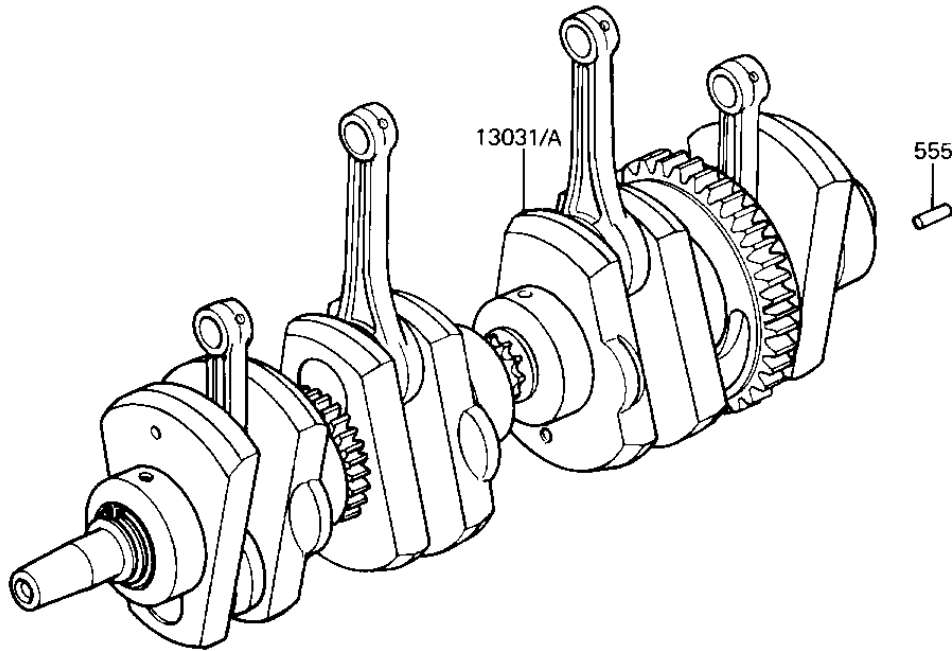

1984 LTD Shaft PARTS DIAGRAM

CRANKSHAFT

E1321-0053 —

—
130
130
5

1984 LTD Shaft PARTS LIST

CRANKSHAFT

ITEM NAME	PART NUMBER	QUANTITY
CRANKSHAFT-COMP (Ref # 13031)	13031-1173	1
PIN-SPRING,4X8 (Ref # 555)	555A0408	1