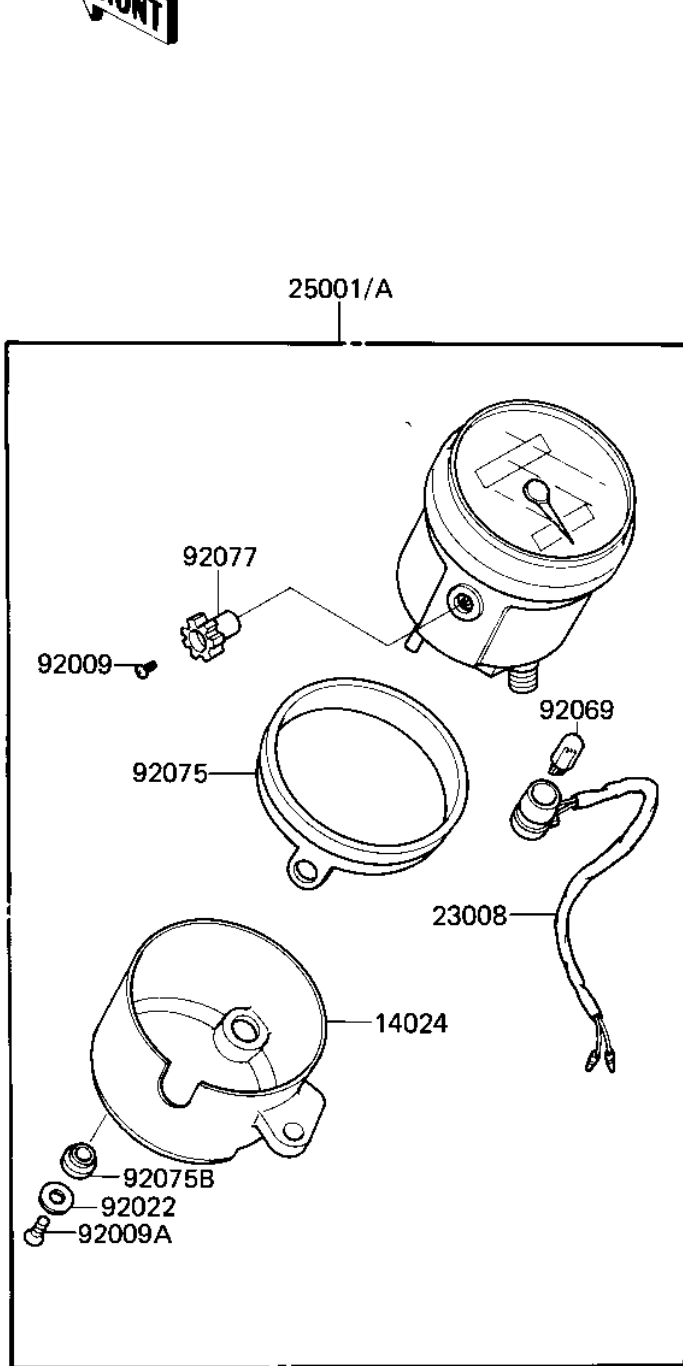

1986 Eliminator PARTS DIAGRAM

METERS

F2530-0264

1986 Eliminator PARTS LIST

METERS

ITEM NAME	PART NUMBER	QUANTITY
COVER (Ref # 14024)	14024-1096	1
COVER (Ref # 14024A)	14024-1097	1
SOCKET-ASSY,SPEEDOMET (Ref # 23008)	23008-1279	1
SOCKET-ASSY,TACHOMETE (Ref # 23008A)	23008-1280	1
METER-ASSY,MPH (Ref # 25001)	25001-1661	1
25001-1662 (Canada) (Ref # 25001A)	25001-1614	1
TACHOMETER (Ref # 25015)	25015-1238	1
SCREW,2X6,BLACK (Ref # 92009)	92009-1172	1
SCREW (Ref # 92009A)	92009-1392	4
SCREW,3X10 (Ref # 92009B)	92009-1406	7
NUT,CAP,6MM (Ref # 92015)	92015-1385	2
WASHER (Ref # 92022)	92022-1711	4
BULB,12V3.4W (Ref # 92069)	92069-1007	1
BULB,12V3W T-7 (Ref # 92069A)	92069-1020	2
DAMPER (Ref # 92075)	92075-1751	1
DAMPER (Ref # 92075A)	92075-1752	1
DAMPER (Ref # 92075B)	92075-1753	4
KNOB,METER (Ref # 92077)	92077-1059	1