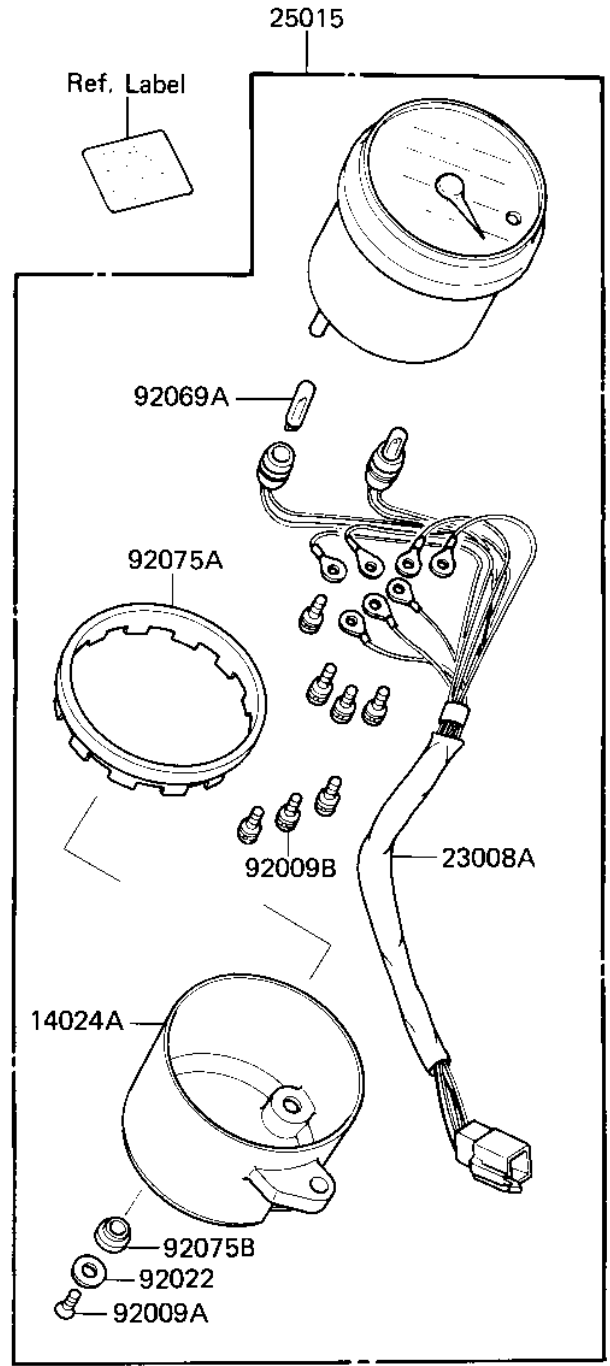

1986 Eliminator PARTS DIAGRAM

METERS

F2530-0264

1986 Eliminator PARTS LIST

METERS

ITEM NAME	PART NUMBER	QUANTITY
COVER (Ref # 14024)	14024-1096	1
COVER (Ref # 14024A)	14024-1097	1
SOCKET-ASSY,SPEEDOMET (Ref # 23008)	23008-1279	1
SOCKET-ASSY,TACHOMETE (Ref # 23008A)	23008-1280	1
METER-ASSY,MPH (Ref # 25001)	25001-1661	1
25001-1662 (Canada) (Ref # 25001A)	25001-1614	1
TACHOMETER (Ref # 25015)	25015-1238	1
SCREW,2X6,BLACK (Ref # 92009)	92009-1172	1
SCREW (Ref # 92009A)	92009-1392	4
SCREW,3X10 (Ref # 92009B)	92009-1406	7
NUT,CAP,6MM (Ref # 92015)	92015-1385	2
WASHER (Ref # 92022)	92022-1711	4
BULB,12V3.4W (Ref # 92069)	92069-1007	1
BULB,12V3W T-7 (Ref # 92069A)	92069-1020	2
DAMPER (Ref # 92075)	92075-1751	1
DAMPER (Ref # 92075A)	92075-1752	1
DAMPER (Ref # 92075B)	92075-1753	4
KNOB,METER (Ref # 92077)	92077-1059	1