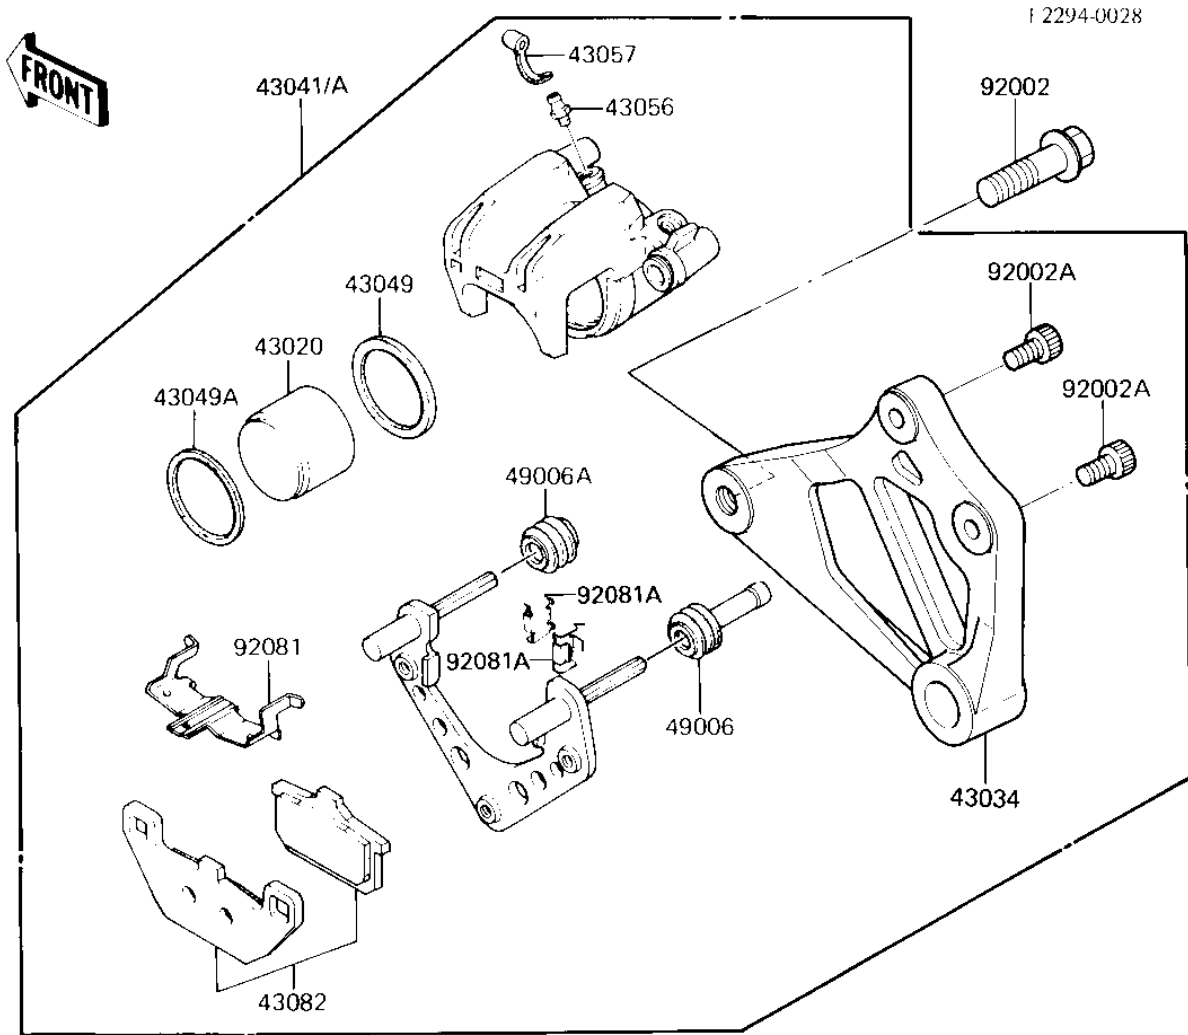

1986 Eliminator PARTS DIAGRAM

REAR BRAKE

f 2294-0028

1986 Eliminator PARTS LIST

REAR BRAKE

ITEM NAME	PART NUMBER	QUANTITY
DISC,RR,SILVER (Ref # 41080)	41080-1113	1
PISTON-COMP-BRAKE (Ref # 43020)	43020-1066	1
HOLDER-BRAKE,RR (Ref # 43034)	43034-1066	1
CALIPER-ASSY (Ref # 43041A)	43041-1210	1
RING,PISTON SEAL (Ref # 43049)	43049-002	1
PACKING,PISTON (Ref # 43049A)	43049-1028	1
BREEDER (Ref # 43056)	43056-003	1
CAP,BREEDER (Ref # 43057)	43057-003	1
PAD-ASSY-BRAKE (Ref # 43082)	43082-1062	1
BOOT,CALIPER (Ref # 49006)	49006-1094	1
BOOT,CALIPER (Ref # 49006A)	49006-1095	1
BOLT,SOCKET,8X30 (Ref # 92001)	92001-1951	6
BOLT,FLANGED,12X40 (Ref # 92002)	92002-1510	1
BOLT (Ref # 92002A)	92002-1524	2
SPRING,PAD (Ref # 92081)	92081-1525	1
SPRING,PAD STOPPER (Ref # 92081A)	92081-1661	2