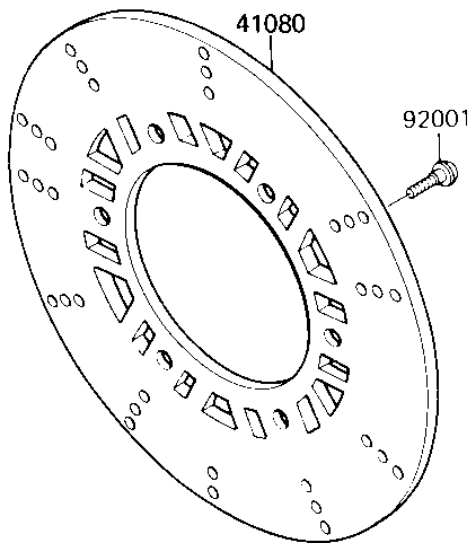

1986 Eliminator PARTS DIAGRAM

REAR BRAKE

f 2294-0028

1986 Eliminator PARTS LIST

REAR BRAKE

ITEM NAME	PART NUMBER	QUANTITY
DISC,RR,SILVER (Ref # 41080)	41080-1113	1
PISTON-COMP-BRAKE (Ref # 43020)	43020-1066	1
HOLDER-BRAKE,RR (Ref # 43034)	43034-1066	1
CALIPER-ASSY (Ref # 43041A)	43041-1210	1
RING,PISTON SEAL (Ref # 43049)	43049-002	1
PACKING,PISTON (Ref # 43049A)	43049-1028	1
BREEDER (Ref # 43056)	43056-003	1
CAP,BREEDER (Ref # 43057)	43057-003	1
PAD-ASSY-BRAKE (Ref # 43082)	43082-1062	1
BOOT,CALIPER (Ref # 49006)	49006-1094	1
BOOT,CALIPER (Ref # 49006A)	49006-1095	1
BOLT,SOCKET,8X30 (Ref # 92001)	92001-1951	6
BOLT,FLANGED,12X40 (Ref # 92002)	92002-1510	1
BOLT (Ref # 92002A)	92002-1524	2
SPRING,PAD (Ref # 92081)	92081-1525	1
SPRING,PAD STOPPER (Ref # 92081A)	92081-1661	2