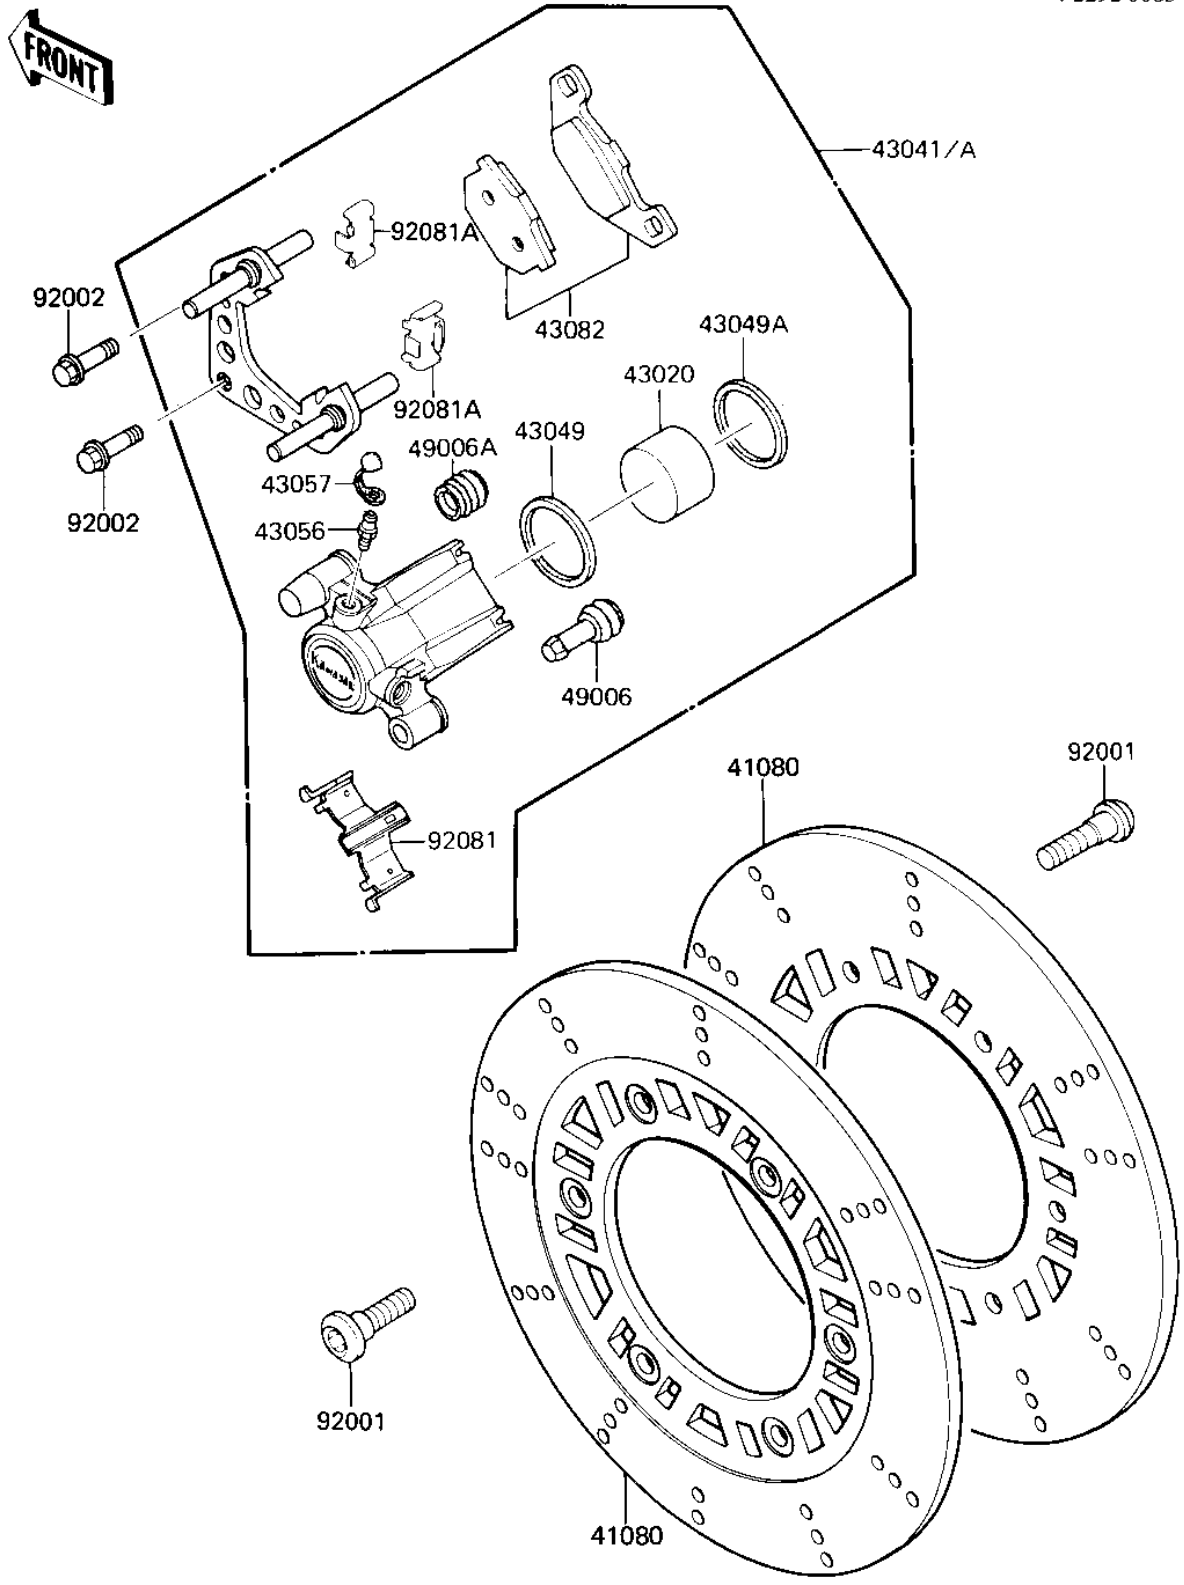

1986 Eliminator PARTS DIAGRAM

FRONT BRAKE

F2292-0083

1986 Eliminator PARTS LIST

FRONT BRAKE

ITEM NAME	PART NUMBER	QUANTITY
DISC,FR,SILVER (Ref # 41080)	41080-1112	2
PISTON-COMP-BRAKE (Ref # 43020)	43020-1066	2
CALIPER-ASSY,FR,LH (Ref # 43041)	43041-1194	1
CALIPER-ASSY,FR,RH (Ref # 43041A)	43041-1471	1
RING,PISTON SEAL (Ref # 43049)	43049-002	2
PACKING,PISTON (Ref # 43049A)	43049-1028	2
BREEDER (Ref # 43056)	43056-003	2
CAP,BREEDER (Ref # 43057)	43057-003	2
PAD-ASSY-BRAKE (Ref # 43082)	43082-1061	2
BOOT,CALIPER (Ref # 49006)	49006-1094	2
BOOT,CALIPER (Ref # 49006A)	49006-1095	2
BOLT,SOCKET,8X30 (Ref # 92001)	92001-1951	12
BOLT,FLANGED,10X41 (Ref # 92002)	92002-1468	4
SPRING,PAD (Ref # 92081)	92081-1525	2
SPRING,PAD STOPPER (Ref # 92081A)	92081-1661	4