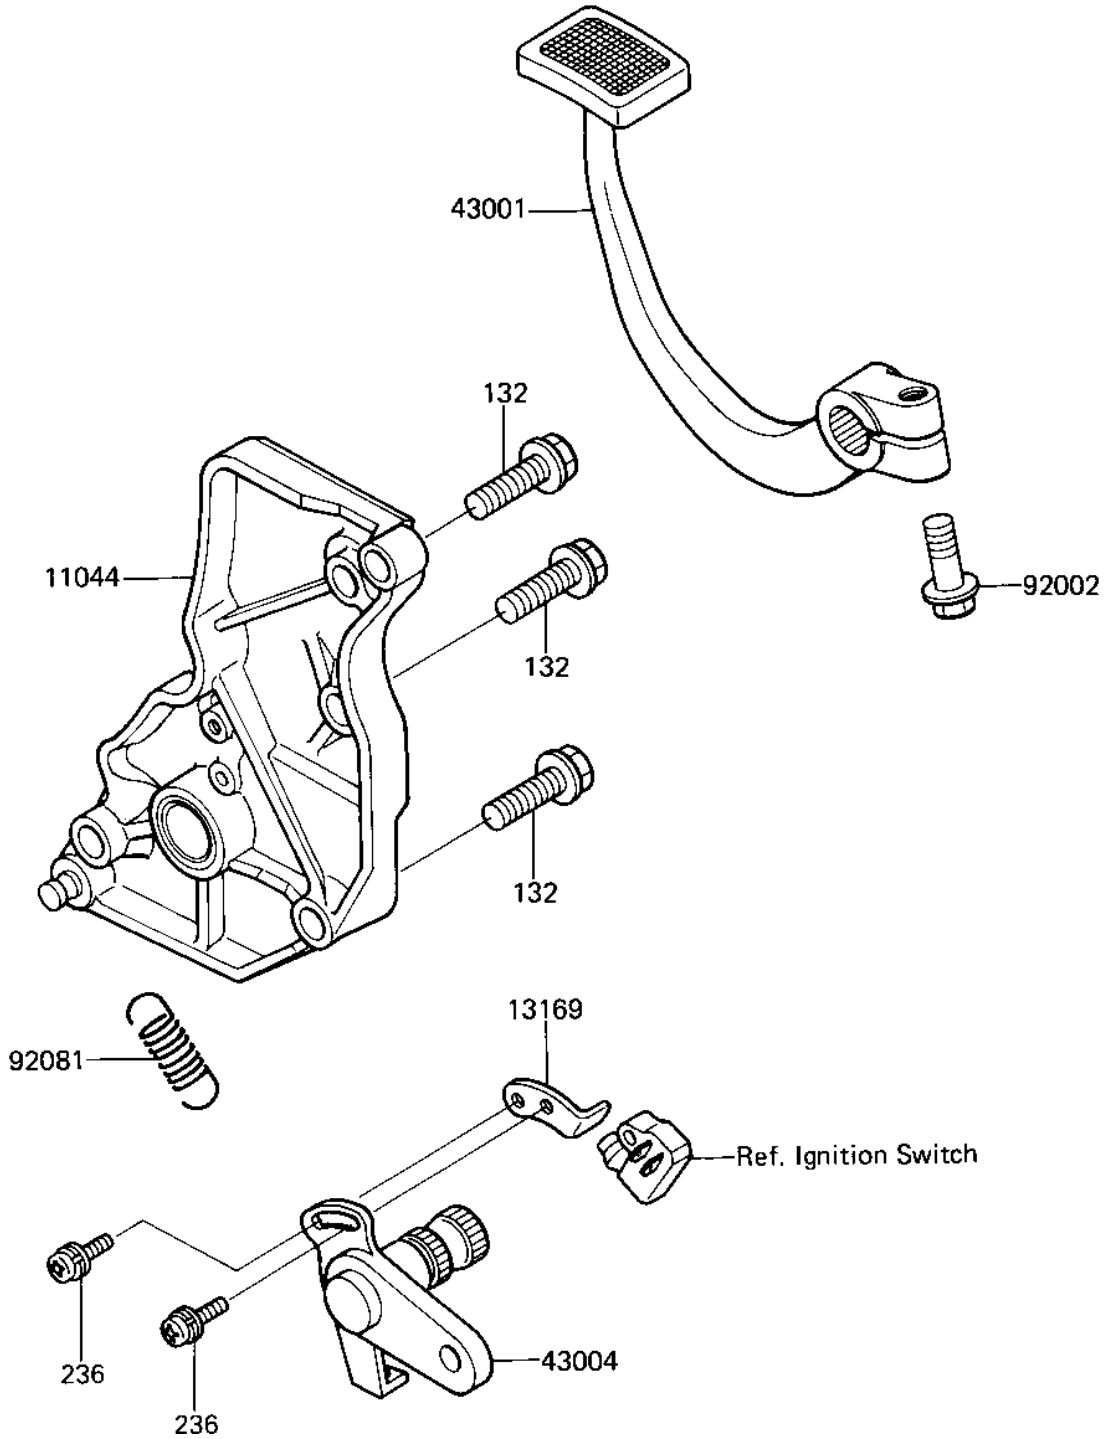

1986 Eliminator PARTS DIAGRAM

BRAKE PEDAL

F2260-0157

1986 Eliminator PARTS LIST

BRAKE PEDAL

ITEM NAME	PART NUMBER	QUANTITY
BRACKET,BRAKE PANEL (Ref # 11044)	11044-1257	1
PLATE,BRAKE SWITCH (Ref # 13169)	13169-1940	1
LEVER-BRAKE,PEDAL (Ref # 43001)	43001-1202	1
SHAFT-BRAKE (Ref # 43004)	43004-1113	1
BOLT,FLANGED,8X25 (Ref # 92002)	92002-1201	1
SPRING,STEP RETURN (Ref # 92081)	92081-1590	1
BOLT-FLANGED-SMALL (Ref # 132)	132E0830	3
SCREW-PAN-WSP-CROS (Ref # 236)	236B0410	2