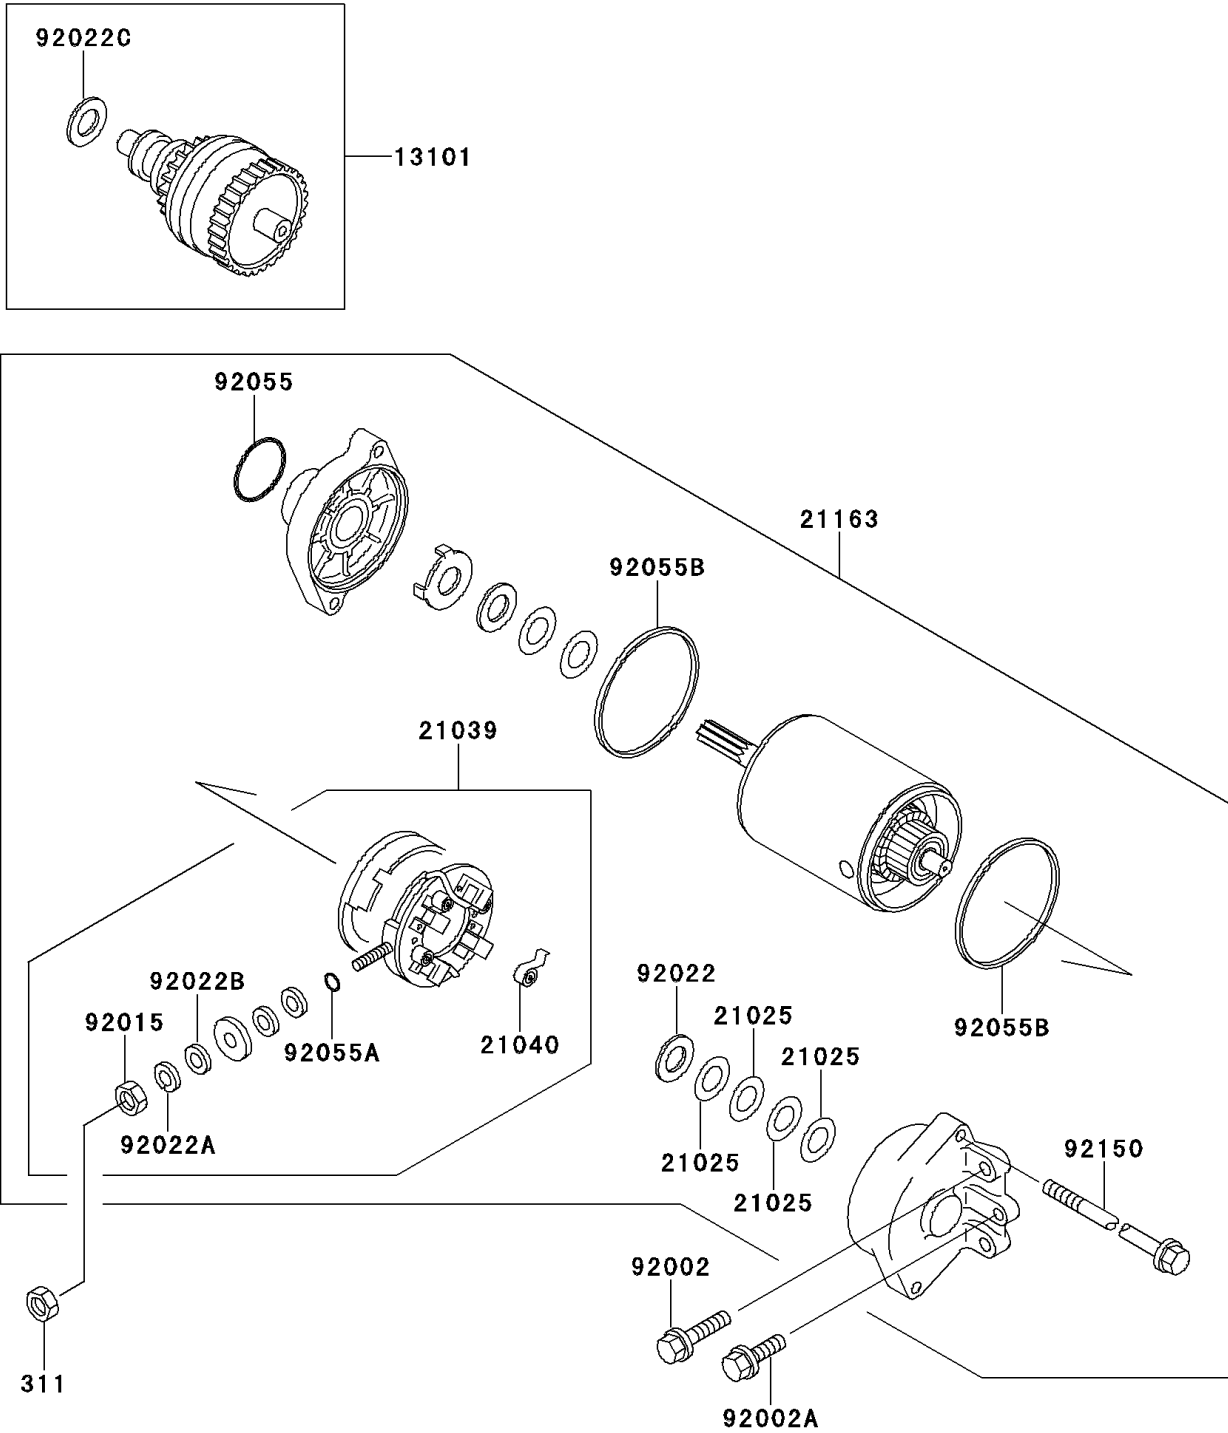

# 1996 SS PARTS DIAGRAM

Starter Motor

E1840

## 1996 SS PARTS LIST

### Starter Motor

ITEM NAME	PART NUMBER	QUANTITY
NUT-HEX,6MM (Ref # 311)	311R0600	1
GEAR-ASSY (Ref # 13101)	13101-3708	1
WASHER,9.1X18X0.2 (Ref # 21025)	21025-011	4
BRUSH,CARBON (Ref # 21039)	21039-3703	1
SPRING-BRUSH (Ref # 21040)	21040-1055	4
STARTER-ELECTRIC (Ref # 21163)	21163-3709	1
BOLT,6X25 (Ref # 92002)	92002-3714	2
BOLT,6X12 (Ref # 92002A)	92002-3763	1
NUT,6MM (Ref # 92015)	92015-3710	1
WASHER,9.1X18X0.8 (Ref # 92022)	92022-1132	1
WASHER,6MM (Ref # 92022A)	92022-3711	1
WASHER,6MM (Ref # 92022B)	92022-3713	1
WASHER,12X24X1.0 (Ref # 92022C)	92022-3731	1
RING-O (Ref # 92055)	92055-1276	1
RING-O,4.5X2.0 (Ref # 92055A)	92055-1370	1
RING-O,STARTER MOTOR (Ref # 92055B)	92055-1381	2
BOLT (Ref # 92150)	92150-3772	2