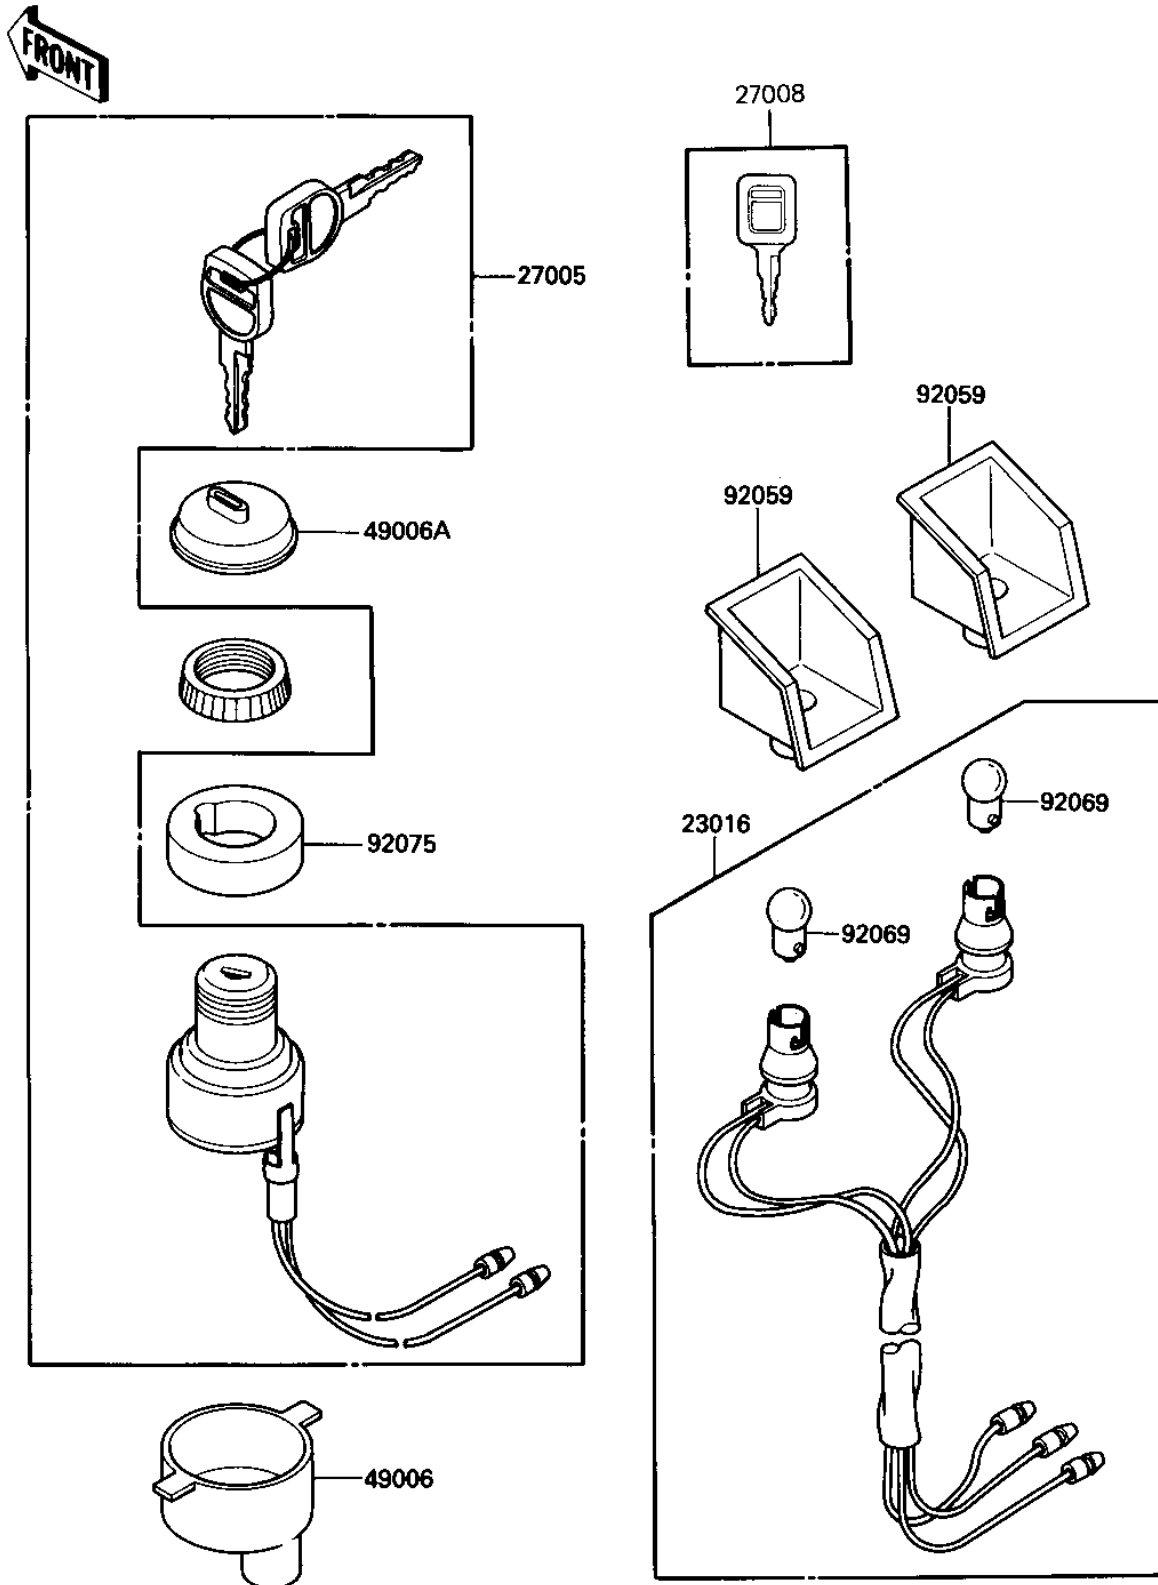

1986 Bayou 300 PARTS DIAGRAM

IGNITION SWITCH

F2770-0292

1986 Bayou 300 PARTS LIST

IGNITION SWITCH

ITEM NAME	PART NUMBER	QUANTITY
LAMP-ASSY,IGNITION SW (Ref # 23016)	23016-1059	1
SWITCH-ASSY-IGNITION (Ref # 27005)	27005-1117	1
KEY-LOCK,BLANK (Ref # 27008)	27008-1103	AR
BOOT (Ref # 49006)	49006-1175	1
BOOT (Ref # 49006A)	49006-4004	1
TUBE,IGNITION SWITCH (Ref # 92059)	92059-1602	2
BULB 12V 3W (Ref # 92069)	92069-018	2
DAMPER IGNITION SWITH (Ref # 92075)	92075-4016	1