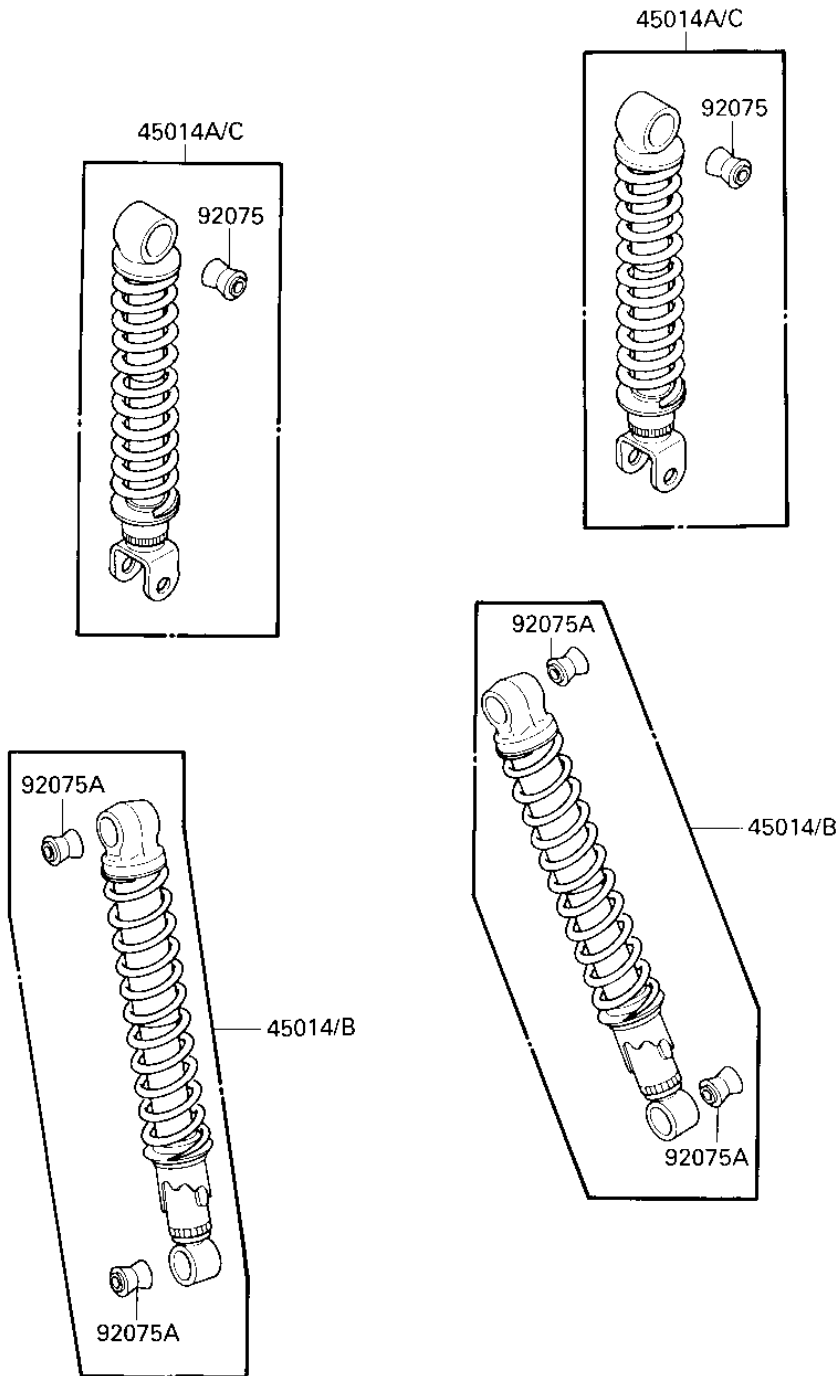

# 1986 Bayou 300 PARTS DIAGRAM

## SHOCK ABSORBERS

F22S1-100

# 1986 Bayou 300 PARTS LIST

## SHOCK ABSORBERS

ITEM NAME	PART NUMBER	QUANTITY
SHOCKABSORBER,RR (Ref # 45014)	45014-1312	2
SHOCKABSORBER,FR (Ref # 45014A)	45014-1313	2
SHOCKABSORBER,RR (Ref # 45014B)	45014-1343	2
SHOCKABSORBER,FR (Ref # 45014C)	45014-1344	2
DAMPER (Ref # 92075)	92075-1783	4
DAMPER (Ref # 92075A)	92075-1784	8