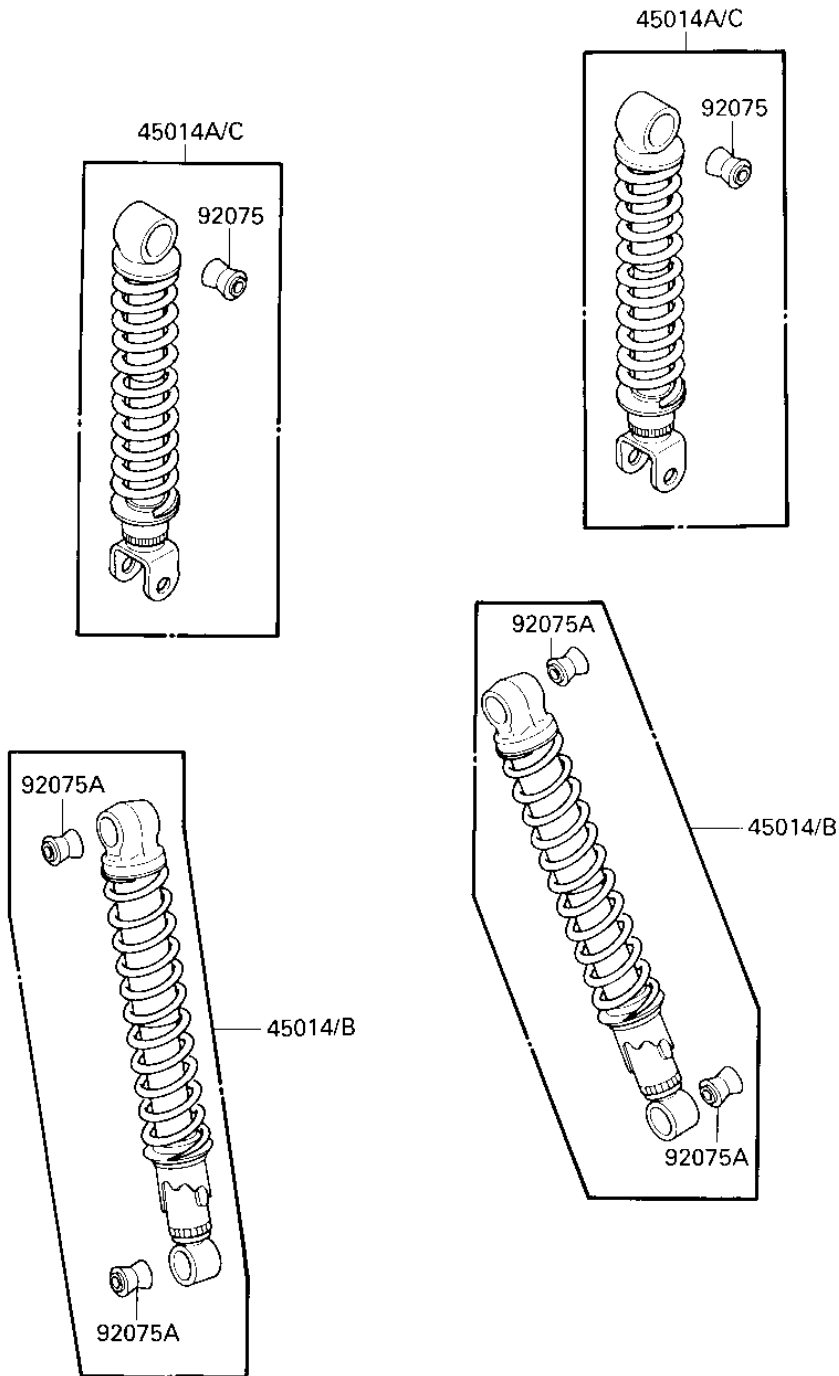

1986 Bayou 300 PARTS DIAGRAM

SHOCK ABSORBERS

F22S1-100

1986 Bayou 300 PARTS LIST

SHOCK ABSORBERS

ITEM NAME	PART NUMBER	QUANTITY
SHOCKABSORBER,RR (Ref # 45014)	45014-1312	2
SHOCKABSORBER,FR (Ref # 45014A)	45014-1313	2
SHOCKABSORBER,RR (Ref # 45014B)	45014-1343	2
SHOCKABSORBER,FR (Ref # 45014C)	45014-1344	2
DAMPER (Ref # 92075)	92075-1783	4
DAMPER (Ref # 92075A)	92075-1784	8