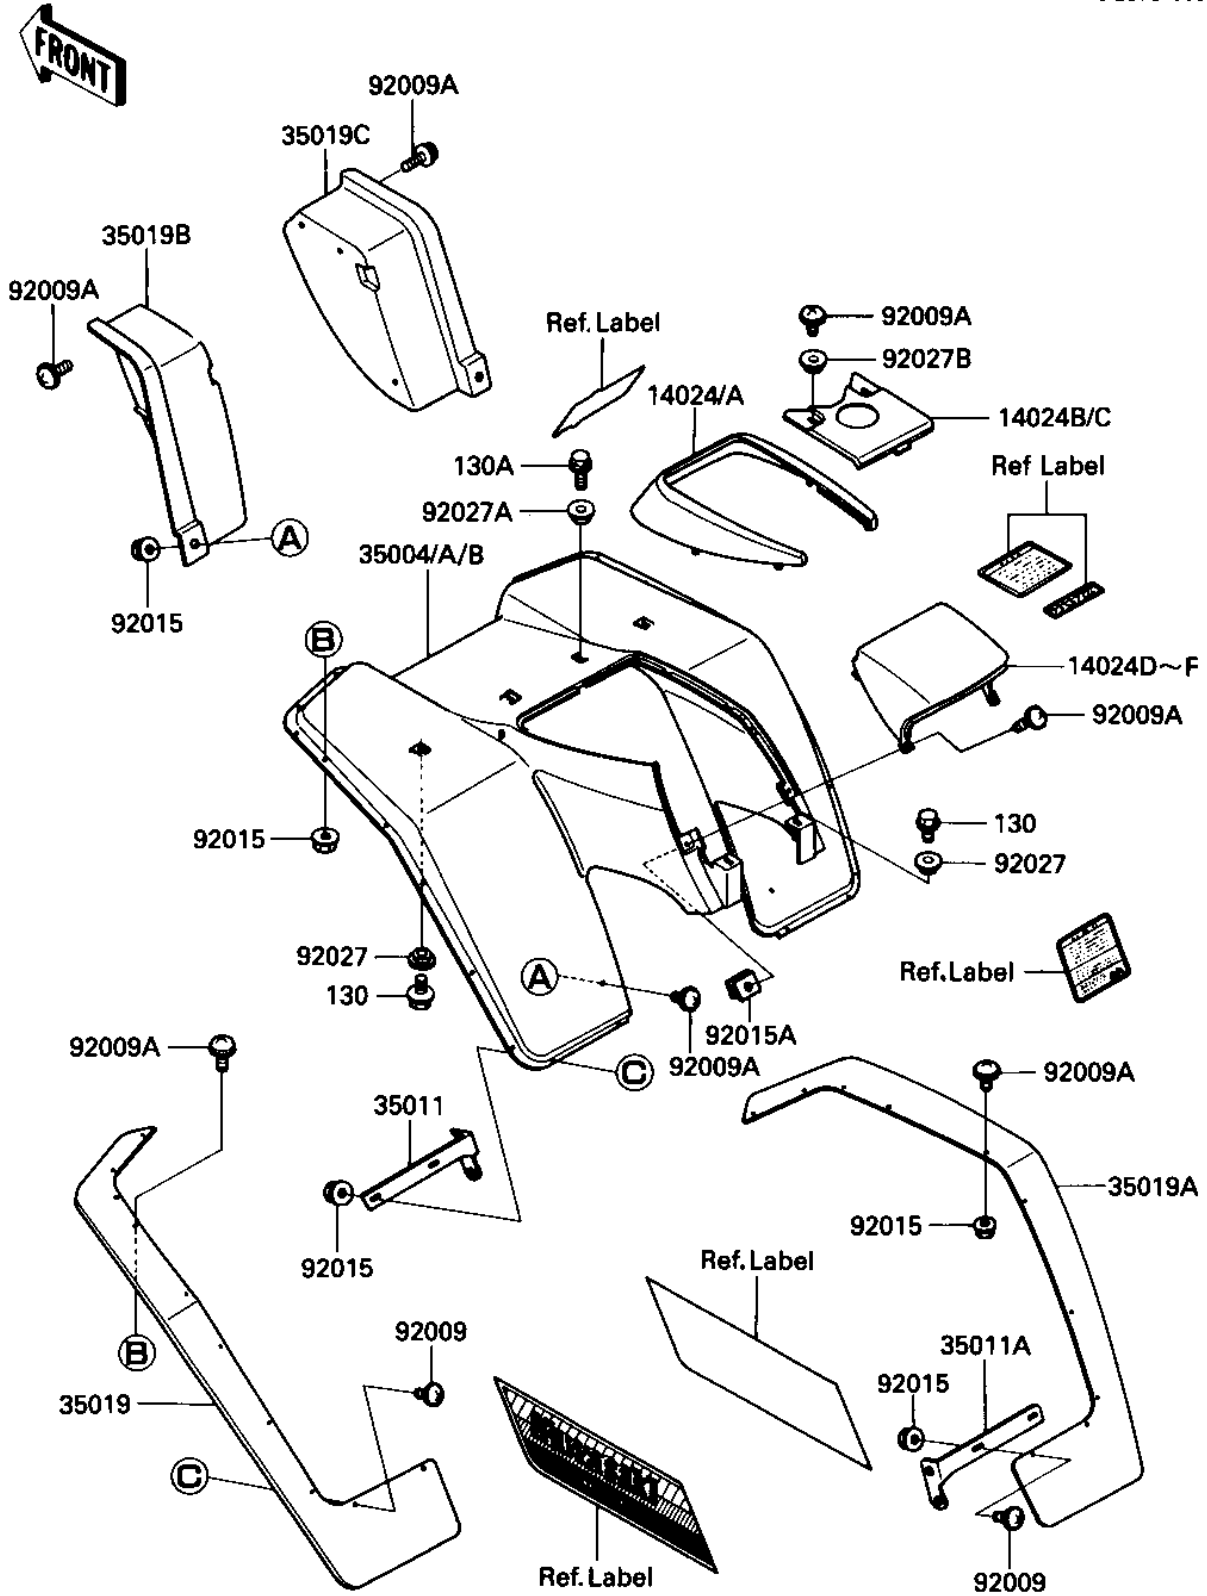

1986 Bayou 300 PARTS DIAGRAM

FRONT FENDER

F2171-0002

1986 Bayou 300 PARTS LIST

FRONT FENDER

ITEM NAME	PART NUMBER	QUANTITY
COVER,FRONT FENDER,FR,EBO (Can (Ref # 14024)	14024-1064-6C	1
COVER-FRONT-EBONY (Ref # 14024A)	14024-1064-6D	1
14024-1080-6D (Canada) (Ref # 14024B)	14024-1080-6C	1
COVER-REAR (Ref # 14024C)	14024-1080-6D	1
COVER,FRONT FENDER,RR,EBO (Can (Ref # 14024D)	14024-1093-6C	1
COVER-REAR-EBONY (Ref # 14024E)	14024-1093-6D	1
COVER-REAR-RED (Ref # 14024F)	14024-1093-6L	1
FENDER-FRONT,EBONY (Canada) (Ref # 35004)	35004-1172-6C	1
FENDER-FRONT-EBONY (Ref # 35004A)	35004-1172-6D	1
FENDER-FRONT-RED (Ref # 35004B)	35004-1172-6L	1
STAY (Ref # 35011)	35011-1259	1
STAY (Ref # 35011A)	35011-1260	1
FLAP,FR,LH (Ref # 35019)	35019-1146	1
FLAP,FR,RH (Ref # 35019A)	35019-1147	1
FLAP,FR,INSIDE,LH (Ref # 35019B)	35019-1148	1
FLAP,FR,INSIDE,RH (Ref # 35019C)	35019-1149	1
SCREW (Ref # 92009)	92009-1663	4
SCREW,6X14 (Ref # 92009A)	92009-1288	28
NUT,FLANGED,6MM,BLACK (Ref # 92015)	92015-1237	22
NUT (Ref # 92015A)	92015-1678	2
COLLAR (Ref # 92027)	92027-122	4
COLLAR (Ref # 92027A)	92027-1909	2
COLLAR,L=4.7 (Ref # 92027B)	92027-1964	2
BOLT-FLANGED,6X16 (Ref # 130)	130C0616	4
BOLT-FLANGED,8X20 (Ref # 130A)	130C0820	2