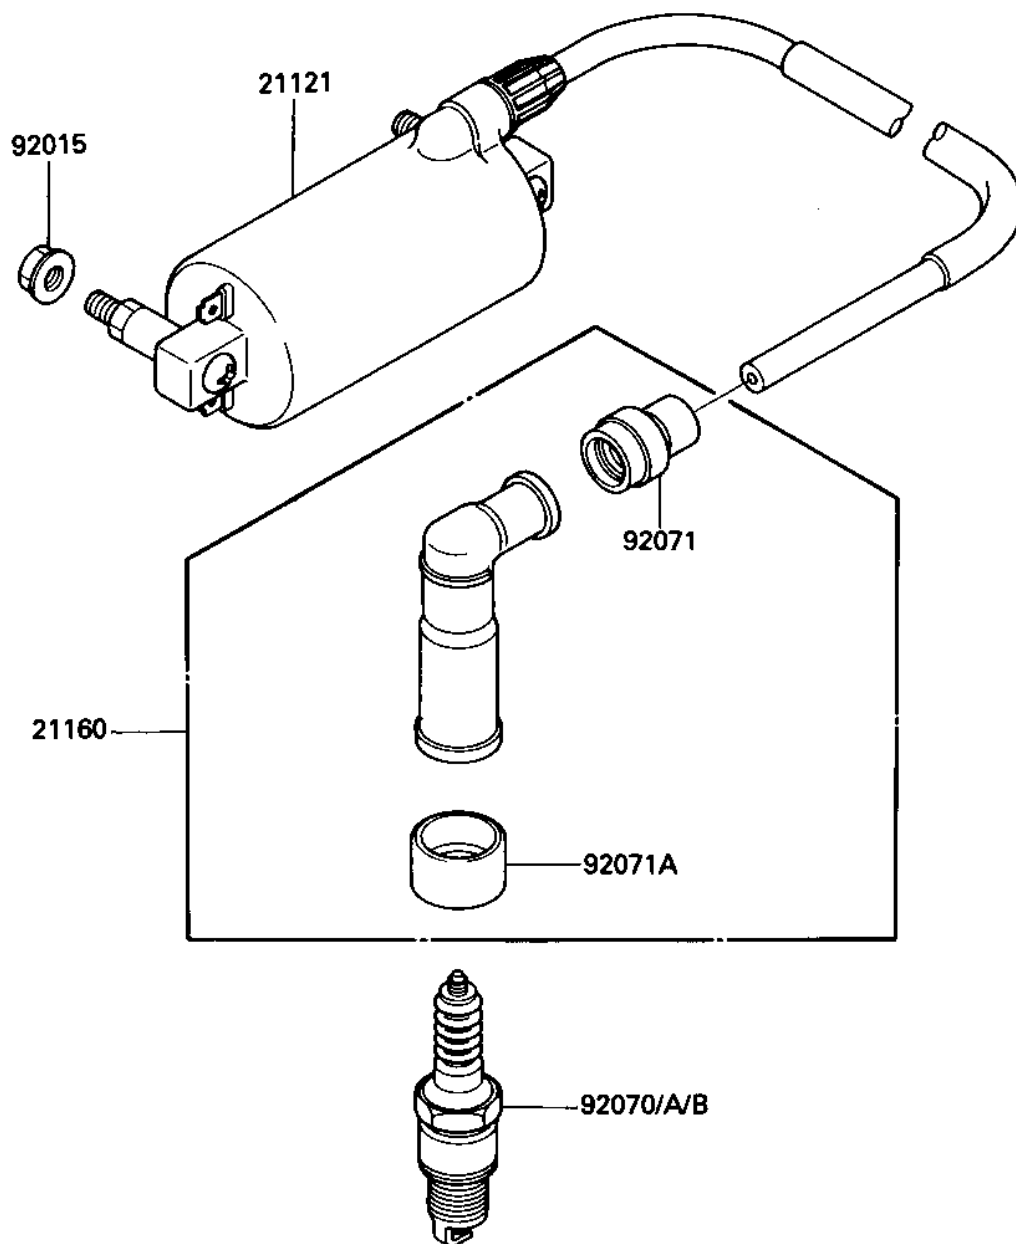

1986 Bayou 300 PARTS DIAGRAM

IGNITION COIL

E1830-0232

1986 Bayou 300 PARTS LIST

IGNITION COIL

ITEM NAME	PART NUMBER	QUANTITY
COIL IGNITION (Ref # 21121)	21121-1049	1
CAP-ASSY-PLUG (Ref # 21160)	21160-1067	1
NUT,FLANGED,6MM (Ref # 92015)	92015-1367	1
SPARK PLUG B8ES (Ref # 92070)	B8ES	1
SPARK PLUG BR8ES (Ref # 92070A)	BR8ES	1
GROMMET,HIGH TENSION (Ref # 92071)	21131-005	1
GROMMET,PLUG CAP (Ref # 92071A)	92071-1135	1