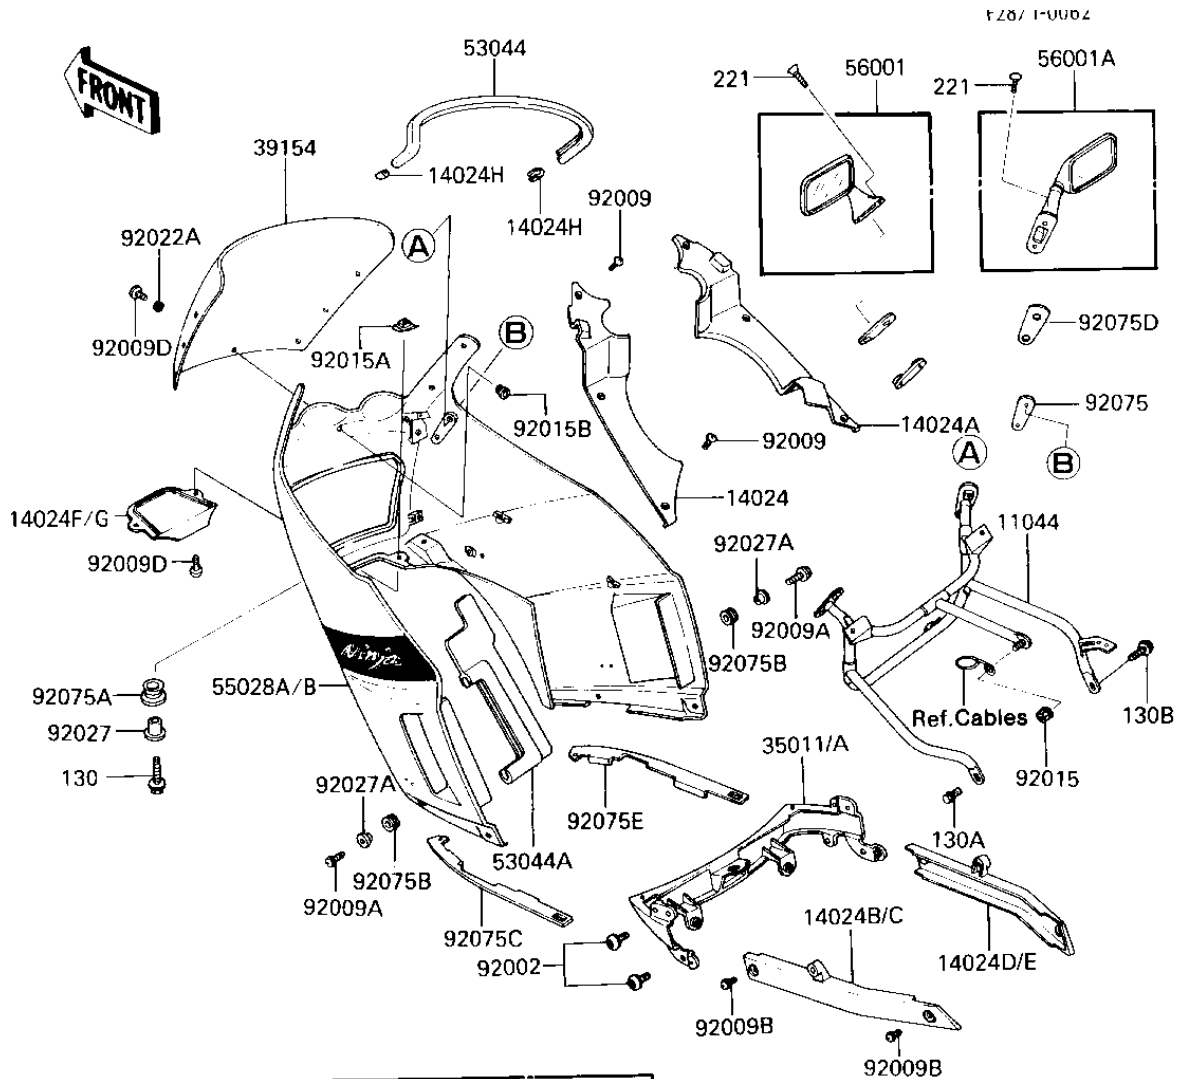

# 1986 Ninja® 600 PARTS DIAGRAM

FAIRING (ZX600-A2)

R  
N

(Z)

# 1986 Ninja® 600 PARTS LIST

FAIRING (ZX600-A2)

ITEM NAME	PART NUMBER	QUANTITY
BRACKET,COWLING,UPP (Ref # 11044)	11044-1076	1
COVER,UPP,INNER,LH (Ref # 14024)	14025-1726	1
COVER,UPP,INNER,RH (Ref # 14024A)	14025-1727	1
COVER,SIDE PANEL,LH,F (Ref # 14024B)	14025-1732-B1	1
COVER,SIDE PANEL,LH,B (Ref # 14024C)	14025-1732-R6	1
COVER,SIDE PANEL,RH,F (Ref # 14024D)	14025-1733-B1	1
COVER,SIDE PANEL,RH,B (Ref # 14024E)	14025-1733-R6	1
COVER,HEAD LAMP BULB, (Ref # 14024F)	14025-1735-M4	1
COVER,HEAD LAMP VALVE (Ref # 14024G)	14025-1735-6L	1
COVER,WINDSHIELD END (Ref # 14024H)	14025-1756	2
STAY,COWLING,LWR,F.RE (Ref # 35011)	35011-1246-B1	1
STAY,COWLING,LWR,BLUE (Ref # 35011A)	35011-1246-R6	1
WINDSHIELD (Ref # 39154)	39154-1105	1
TRIM,COWLING (Ref # 53044)	53044-1120	1
TRIM (Ref # 53044A)	53044-1135	2
COWLING.,LWR,L.P.BLUE (Ref # 55028)	55048-5283-M4	1
COWLING.,UPP,BLUE/WHI (Ref # 55028A)	55048-5275-S3	1
COWLING.,UPP,RED/WHIT (Ref # 55028B)	55048-5276-P9	1
COWLING.,LWR,F.RED (Ref # 55028C)	55048-5286-B1	1
MIRROR-ASSY,LH (Ref # 56001)	56001-1250	1
MIRROR-ASSY,RH (Ref # 56001A)	56001-1251	1
BOLT (Ref # 92002)	92002-1588	4
SCREW (Ref # 92009)	92009-1197	6
SCREW,6X20,BLACK (Ref # 92009A)	92009-1251	4
SCREW,6X14 (Ref # 92009B)	92009-1287	4
SCREW,6X14 (Ref # 92009C)	92009-1288	6
SCREW (Ref # 92009D)	92009-1654	10
NUT,FLANGED,8MM (Ref # 92015)	92015-1408	1
NUT (Ref # 92015A)	92015-1710	2