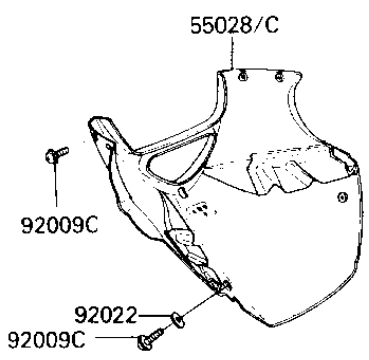

# 1986 Ninja® 600 PARTS DIAGRAM

FAIRING (ZX600-A2)

R  
N

(Z)

# 1986 Ninja® 600 PARTS LIST

FAIRING (ZX600-A2)

ITEM NAME	PART NUMBER	QUANTITY
BRACKET,COWLING,UPP (Ref # 11044)	11044-1076	1
COVER,UPP,INNER,LH (Ref # 14024)	14025-1726	1
COVER,UPP,INNER,RH (Ref # 14024A)	14025-1727	1
COVER,SIDE PANEL,LH,F (Ref # 14024B)	14025-1732-B1	1
COVER,SIDE PANEL,LH,B (Ref # 14024C)	14025-1732-R6	1
COVER,SIDE PANEL,RH,F (Ref # 14024D)	14025-1733-B1	1
COVER,SIDE PANEL,RH,B (Ref # 14024E)	14025-1733-R6	1
COVER,HEAD LAMP BULB, (Ref # 14024F)	14025-1735-M4	1
COVER,HEAD LAMP VALVE (Ref # 14024G)	14025-1735-6L	1
COVER,WINDSHIELD END (Ref # 14024H)	14025-1756	2
STAY,COWLING,LWR,F.RE (Ref # 35011)	35011-1246-B1	1
STAY,COWLING,LWR,BLUE (Ref # 35011A)	35011-1246-R6	1
WINDSHIELD (Ref # 39154)	39154-1105	1
TRIM,COWLING (Ref # 53044)	53044-1120	1
TRIM (Ref # 53044A)	53044-1135	2
COWLING.,LWR,L.P.BLUE (Ref # 55028)	55048-5283-M4	1
COWLING.,UPP,BLUE/WHI (Ref # 55028A)	55048-5275-S3	1
COWLING.,UPP,RED/WHIT (Ref # 55028B)	55048-5276-P9	1
COWLING.,LWR,F.RED (Ref # 55028C)	55048-5286-B1	1
MIRROR-ASSY,LH (Ref # 56001)	56001-1250	1
MIRROR-ASSY,RH (Ref # 56001A)	56001-1251	1
BOLT (Ref # 92002)	92002-1588	4
SCREW (Ref # 92009)	92009-1197	6
SCREW,6X20,BLACK (Ref # 92009A)	92009-1251	4
SCREW,6X14 (Ref # 92009B)	92009-1287	4
SCREW,6X14 (Ref # 92009C)	92009-1288	6
SCREW (Ref # 92009D)	92009-1654	10
NUT,FLANGED,8MM (Ref # 92015)	92015-1408	1
NUT (Ref # 92015A)	92015-1710	2