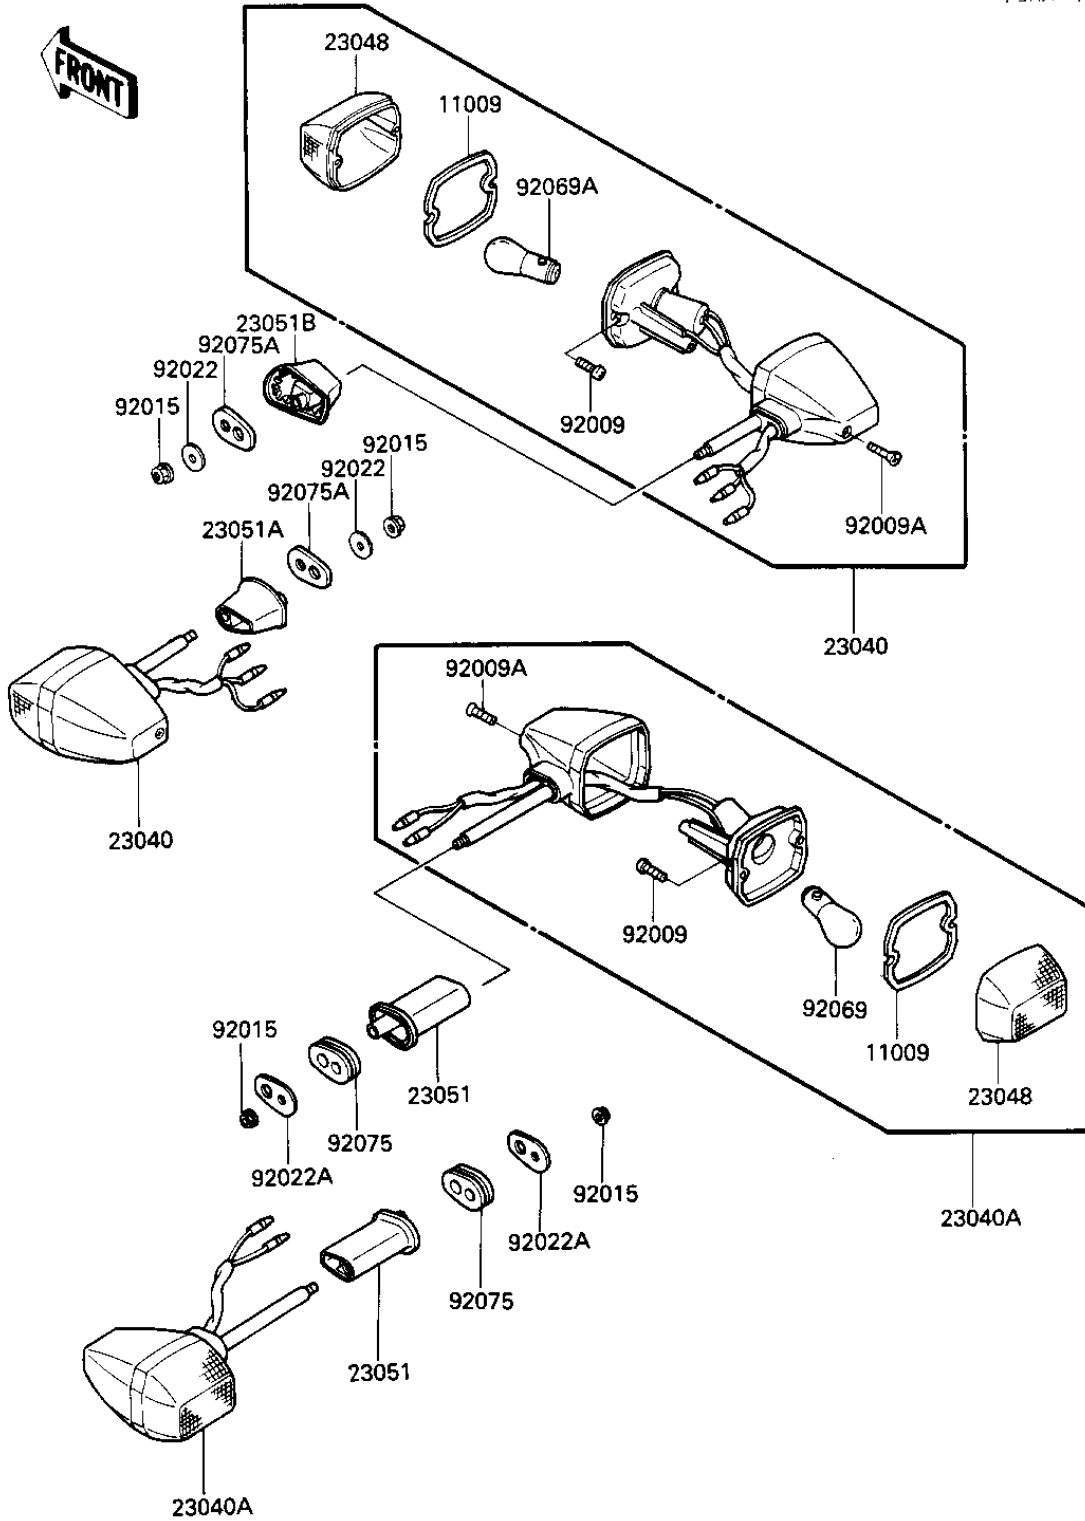

1986 Ninja® 600 PARTS DIAGRAM

TURN SIGNALS

23040-0101

R
N

- 1
- 2
- 2
- 2
- 2
- 2
- 2
- 9
- 9
- 9
- 9
- 9
- 9
- 9
- 9
- 9

1986 Ninja® 600 PARTS LIST

TURN SIGNALS

ITEM NAME	PART NUMBER	QUANTITY
GASKET,SIGNAL LAMP (Ref # 11009)	11009-1402	4
LAMP-SIGNAL,FR (Ref # 23040)	23040-1107	2
LAMP-SIGNAL,RR (Ref # 23040A)	23040-1108	2
LENS-SIGNAL LAMP (Ref # 23048)	23048-1054	4
BRACKET-SIGNAL LAMP,R (Ref # 23051)	23051-1165	2
BRACKET-SIGNAL LAMP,F (Ref # 23051A)	23051-1172	1
BRACKET-SIGNAL LAMP,F (Ref # 23051B)	23051-1173	1
SCREW,TAPPING,3X16 (Ref # 92009)	92009-1115	8
SCREW,4X20 (Ref # 92009A)	92009-1304	4
NUT,FLANGED,6MM (Ref # 92015)	92015-1367	4
WASHER 6.5X20X1.6T (Ref # 92022)	92022-125	2
WASHER,SIGNAL LAMP (Ref # 92022A)	92022-1672	2
BULB 12V 32CP (Ref # 92069)	92069-055	2
BULB,12V 23/8W (Ref # 92069A)	92069-060	2
DAMPER,SIGNAL LAMP (Ref # 92075)	92075-1698	2
DAMPER (Ref # 92075A)	92075-1749	2