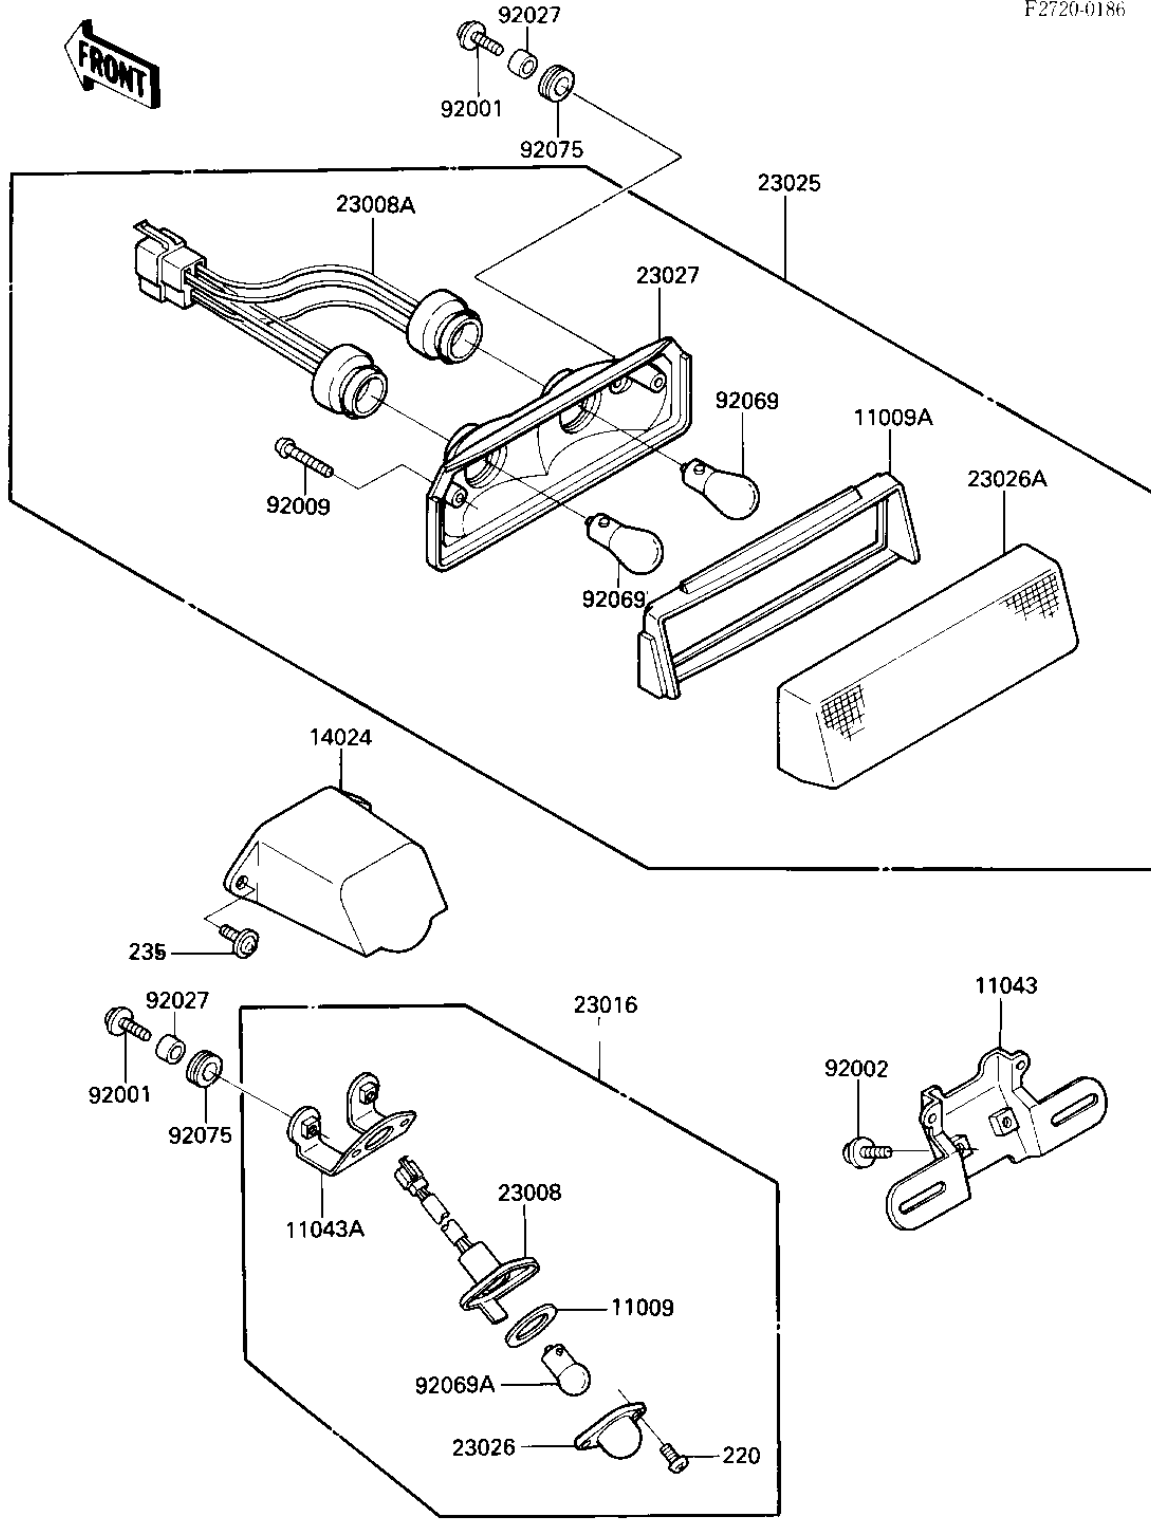

1986 Ninja® 600 PARTS DIAGRAM

TAILLIGHT

F2720-0186

1986 Ninja® 600 PARTS LIST

TAILLIGHT

ITEM NAME	PART NUMBER	QUANTITY
GASKET,LICENSE PLATE (Ref # 11009)	11009-1372	1
GASKET,TAIL LAMP (Ref # 11009A)	11009-1404	1
BRACKET,REFLECTOR (Ref # 11043)	11043-1440	1
BRACKET,LICENSE PLATE (Ref # 11043A)	11043-1497	1
COVER,LICENSE PLATE L (Ref # 14024)	14025-1821	1
SOCKET-ASSY,LICENSE P (Ref # 23008)	23008-1221	1
SOCKET-ASSY,TAIL LAMP (Ref # 23008A)	23008-1225	1
LAMP-ASSY,LICENSE PLA (Ref # 23016)	23016-1053	1
LAMP-TAIL (Ref # 23025)	23025-1105	1
LENS,LICENSE PLATE LA (Ref # 23026)	23026-1054	1
LENS,TAIL LAMP (Ref # 23026A)	23026-1056	1
BODY-COMP-TAIL LAMP (Ref # 23027)	23027-1064	1
BOLT,6X20 (Ref # 92001)	92001-1773	4
BOLT (Ref # 92002)	92002-1351	2
SCREW,TAPPING (Ref # 92009)	92009-1056	2
COLLAR 6.8X10X10.5 (Ref # 92027)	92027-120	4
BULB,12V 32/3CP (Ref # 92069)	92069-059	2
BULB,12V 4CP (Ref # 92069A)	92069-1012	1
DAMPER RUBBER,CASE (Ref # 92075)	92075-222	4
SCREW PAN HEAD 4X10 (Ref # 220)	220B0410	2
SCREW-PAN-WP-CROS (Ref # 235)	235C0616	2