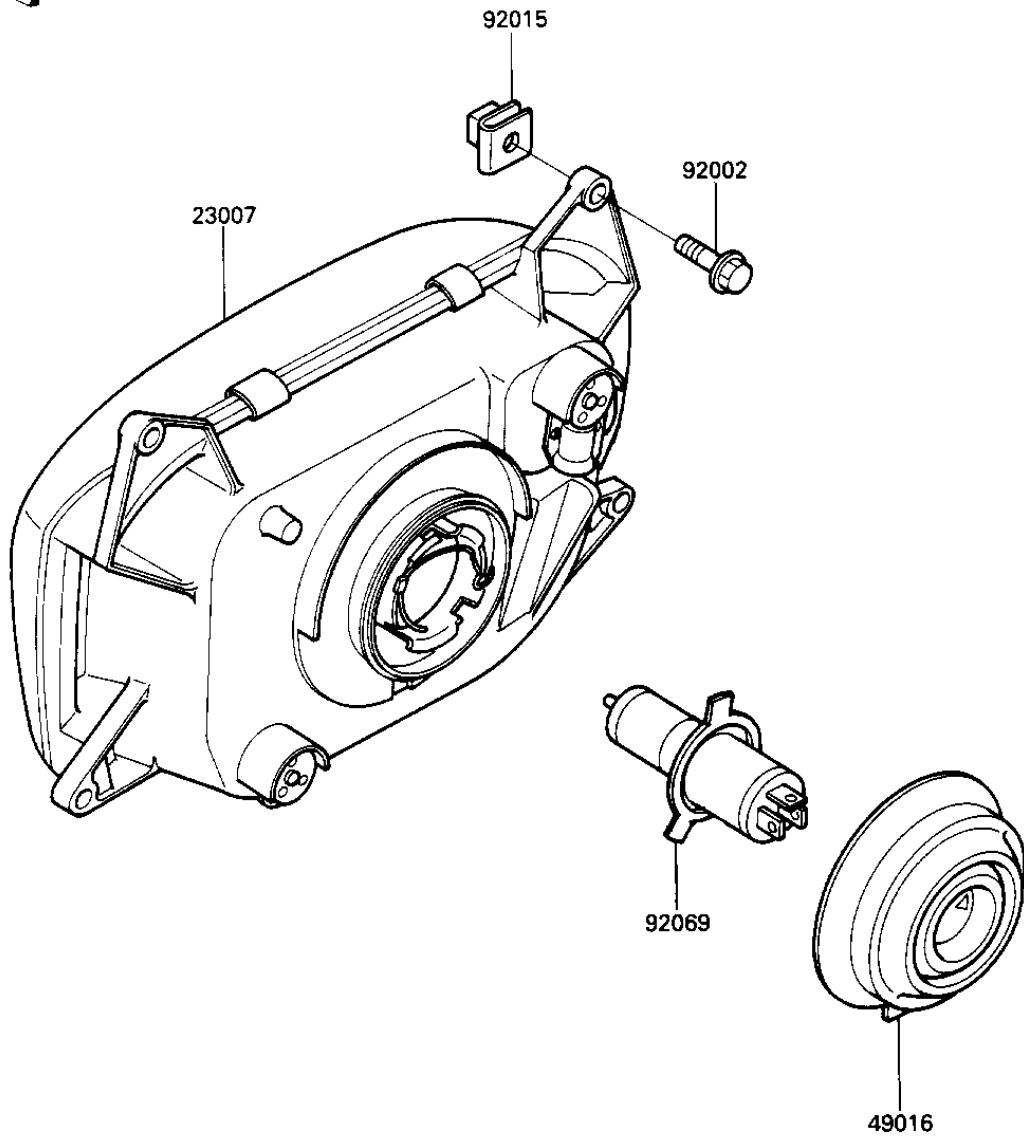

1986 Ninja® 600 PARTS DIAGRAM

HEADLIGHT

F2710-9217

R
N
2
3
4
5

|

1986 Ninja® 600 PARTS LIST

HEADLIGHT

ITEM NAME	PART NUMBER	QUANTITY
LENS-COMP,HEAD LAMP (Ref # 23007)	23007-1132	1
COVER-SEAL,HEAD LAMP (Ref # 49016)	49016-1108	1
BOLT,6X25 (Ref # 92002)	92002-1135	4
NUT,MUFFLER (Ref # 92015)	92015-1094	4
BULB,12V-60/55W (Ref # 92069)	92069-1002	1