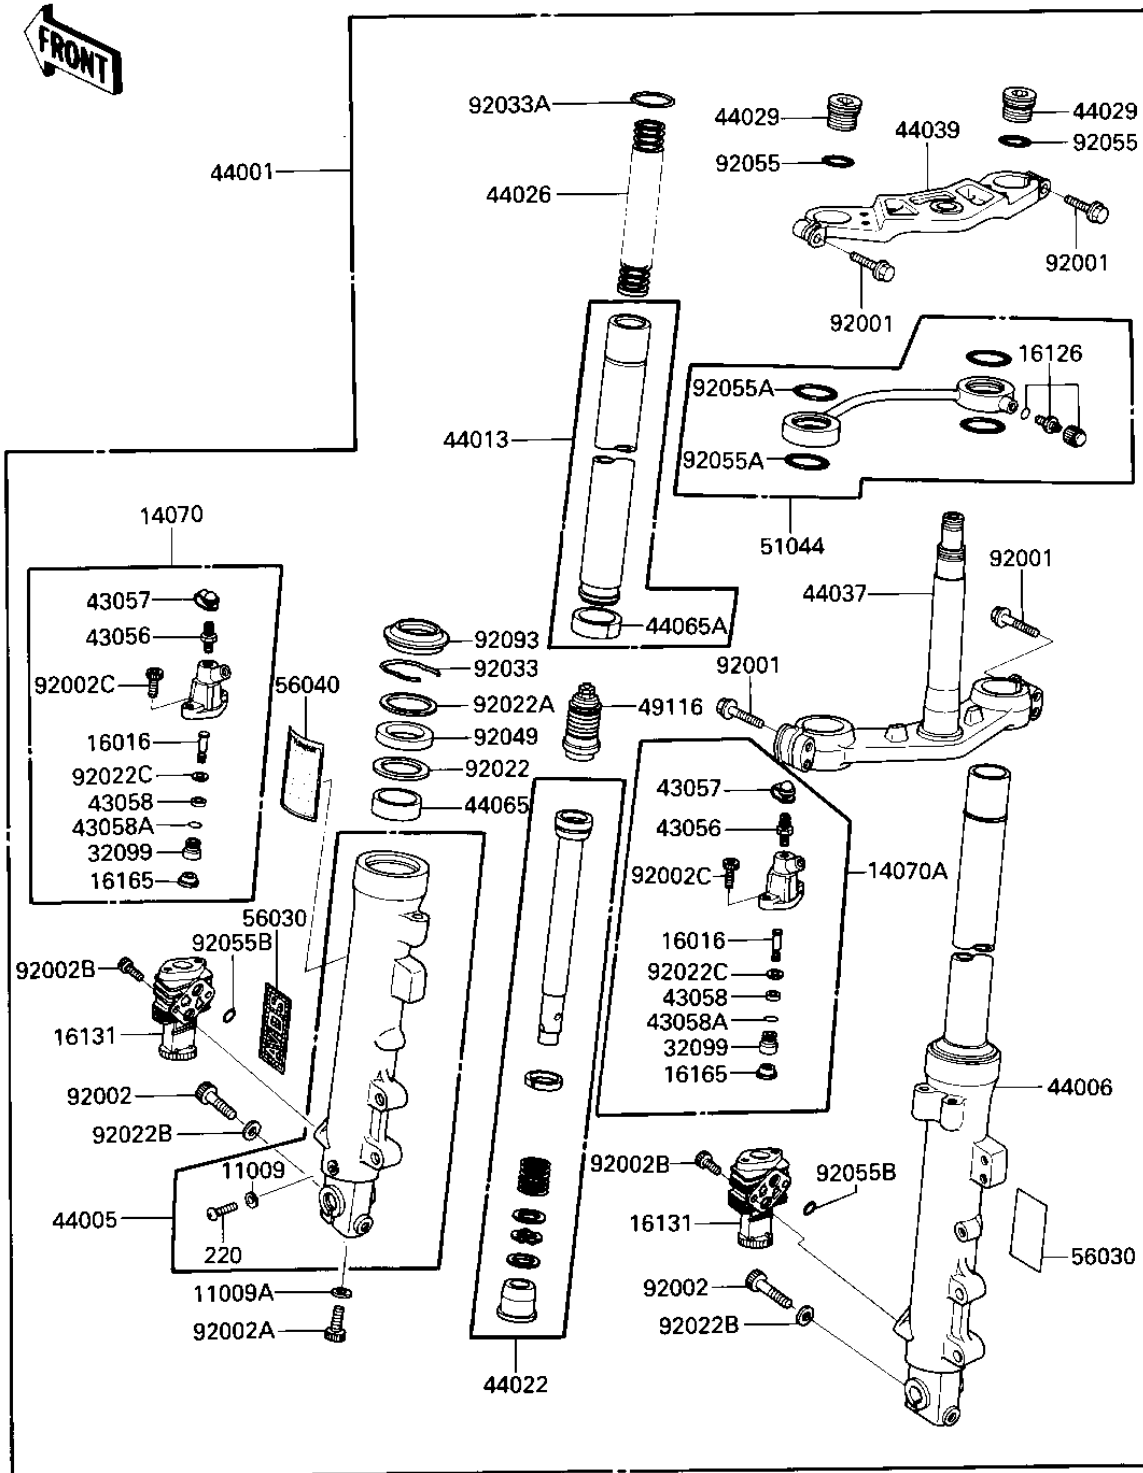

1985 Ninja® 600 PARTS DIAGRAM

FRONT FORK

F2340-0258

R
N

1985 Ninja® 600 PARTS LIST

FRONT FORK

ITEM NAME	PART NUMBER	QUANTITY
GASKET FORK DRAIN PLG (Ref # 11009)	44045-002	2
GASKET,FORK CYLINDER (Ref # 11009A)	44045-057	2
BODY-BREATHER,ANTI-DI (Ref # 14070)	14070-1070	1
BODY-BREATHER,ANTI-DI (Ref # 14070A)	14070-1060	1
PLUNGER,ANTI-DIVE (Ref # 16016)	16016-1067	2
VALVE AIR (Ref # 16126)	16126-1052	1
BODY-VALVE,FORK,ANTI- (Ref # 16131)	16131-1058	2
SEPARATOR (Ref # 16165)	16165-1051	2
CASE (Ref # 32099)	32099-1067	2
BREEDER (Ref # 43056)	43056-003	2
CAP,BREEDER (Ref # 43057)	43057-003	2
RING (Ref # 43058)	43058-1052	2
RING (Ref # 43058A)	43058-1053	2
FORK-FRONT (Ref # 44001)	44001-1661	1
PIPE-LEFT FORK OUTER (Ref # 44005)	44005-1232	1
PIPE-RIGHT FORK OUTER (Ref # 44006)	44006-1232	1
PIPE-FORK INNER (Ref # 44013)	44013-1231	2
CYLINDER-FORK (Ref # 44022)	44022-1181	2
SPRING-FRONT FORK,K=0 (Ref # 44026)	44026-1302	2
SEAT-FORK SPRING (Ref # 44029)	44029-1121	2
HOLDER-FORK UNDER (Ref # 44037)	44037-1180	1
HOLDER-FORK UPPER (Ref # 44039)	44039-1157	1
BUSHING-FRONT FORK (Ref # 44065)	44065-1051	2
BUSHING-FRONT FORK (Ref # 44065A)	44065-1058	2
VALVE-ASSY,FORK (Ref # 49116)	49116-1058	2
TUBE-ASSY (Ref # 51044)	51044-1069	1
LABEL,AVDS MARK (Ref # 56030)	56030-1057	2
LABEL-WARNING,SHOCKAB (Ref # 56040)	56040-1117	1
BOLT,8X40 (Ref # 92001)	92001-1188	6