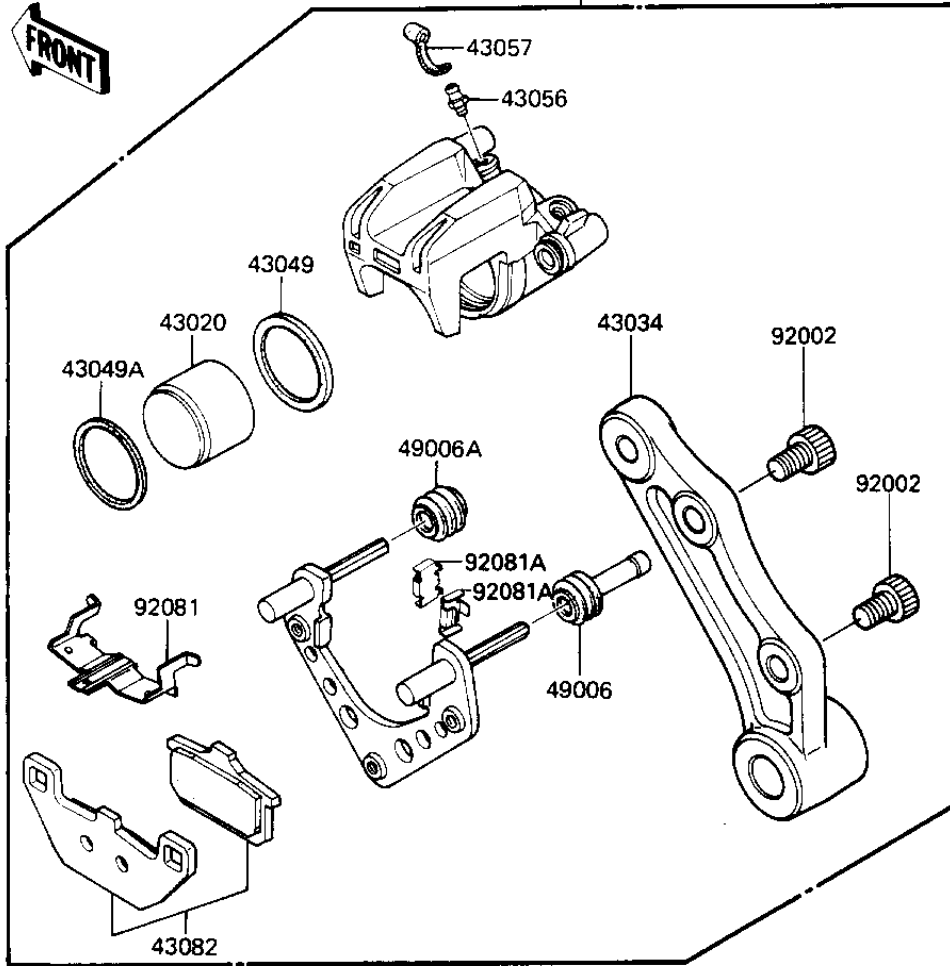

1986 Ninja® 600 PARTS DIAGRAM

REAR BRAKE

43041

F2294-0027

1986 Ninja® 600 PARTS LIST

REAR BRAKE

ITEM NAME	PART NUMBER	QUANTITY
DISC,RR (Ref # 41080)	41080-1151	1
PISTON-COMP-BRAKE (Ref # 43020)	43020-1066	1
HOLDER-BRAKE,RR CALIP (Ref # 43034)	43034-1063	1
CALIPER-ASSY,RR (Ref # 43041)	43041-1196	1
RING,PISTON SEAL (Ref # 43049)	43049-002	1
PACKING,PISTON (Ref # 43049A)	43049-1028	1
BREEDER (Ref # 43056)	43056-003	1
CAP,BREEDER (Ref # 43057)	43057-003	1
PAD-ASSY-BRAKE (Ref # 43082)	43082-1062	1
BOOT,CALIPER (Ref # 49006)	49006-1094	1
BOOT,CALIPER (Ref # 49006A)	49006-1095	1
BOLT,SOCKET,8X30 (Ref # 92001)	92001-1951	6
BOLT (Ref # 92002)	92002-1524	2
SPRING,PAD (Ref # 92081)	92081-1525	1
SPRING,PAD STOPPER (Ref # 92081A)	92081-1661	2