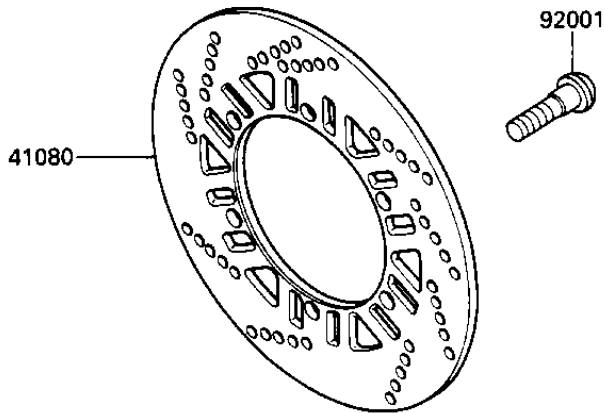

1986 Ninja® 600 PARTS DIAGRAM

REAR BRAKE

43041

F2294-0027

1986 Ninja® 600 PARTS LIST

REAR BRAKE

ITEM NAME	PART NUMBER	QUANTITY
DISC,RR (Ref # 41080)	41080-1151	1
PISTON-COMP-BRAKE (Ref # 43020)	43020-1066	1
HOLDER-BRAKE,RR CALIP (Ref # 43034)	43034-1063	1
CALIPER-ASSY,RR (Ref # 43041)	43041-1196	1
RING,PISTON SEAL (Ref # 43049)	43049-002	1
PACKING,PISTON (Ref # 43049A)	43049-1028	1
BREEDER (Ref # 43056)	43056-003	1
CAP,BREEDER (Ref # 43057)	43057-003	1
PAD-ASSY-BRAKE (Ref # 43082)	43082-1062	1
BOOT,CALIPER (Ref # 49006)	49006-1094	1
BOOT,CALIPER (Ref # 49006A)	49006-1095	1
BOLT,SOCKET,8X30 (Ref # 92001)	92001-1951	6
BOLT (Ref # 92002)	92002-1524	2
SPRING,PAD (Ref # 92081)	92081-1525	1
SPRING,PAD STOPPER (Ref # 92081A)	92081-1661	2