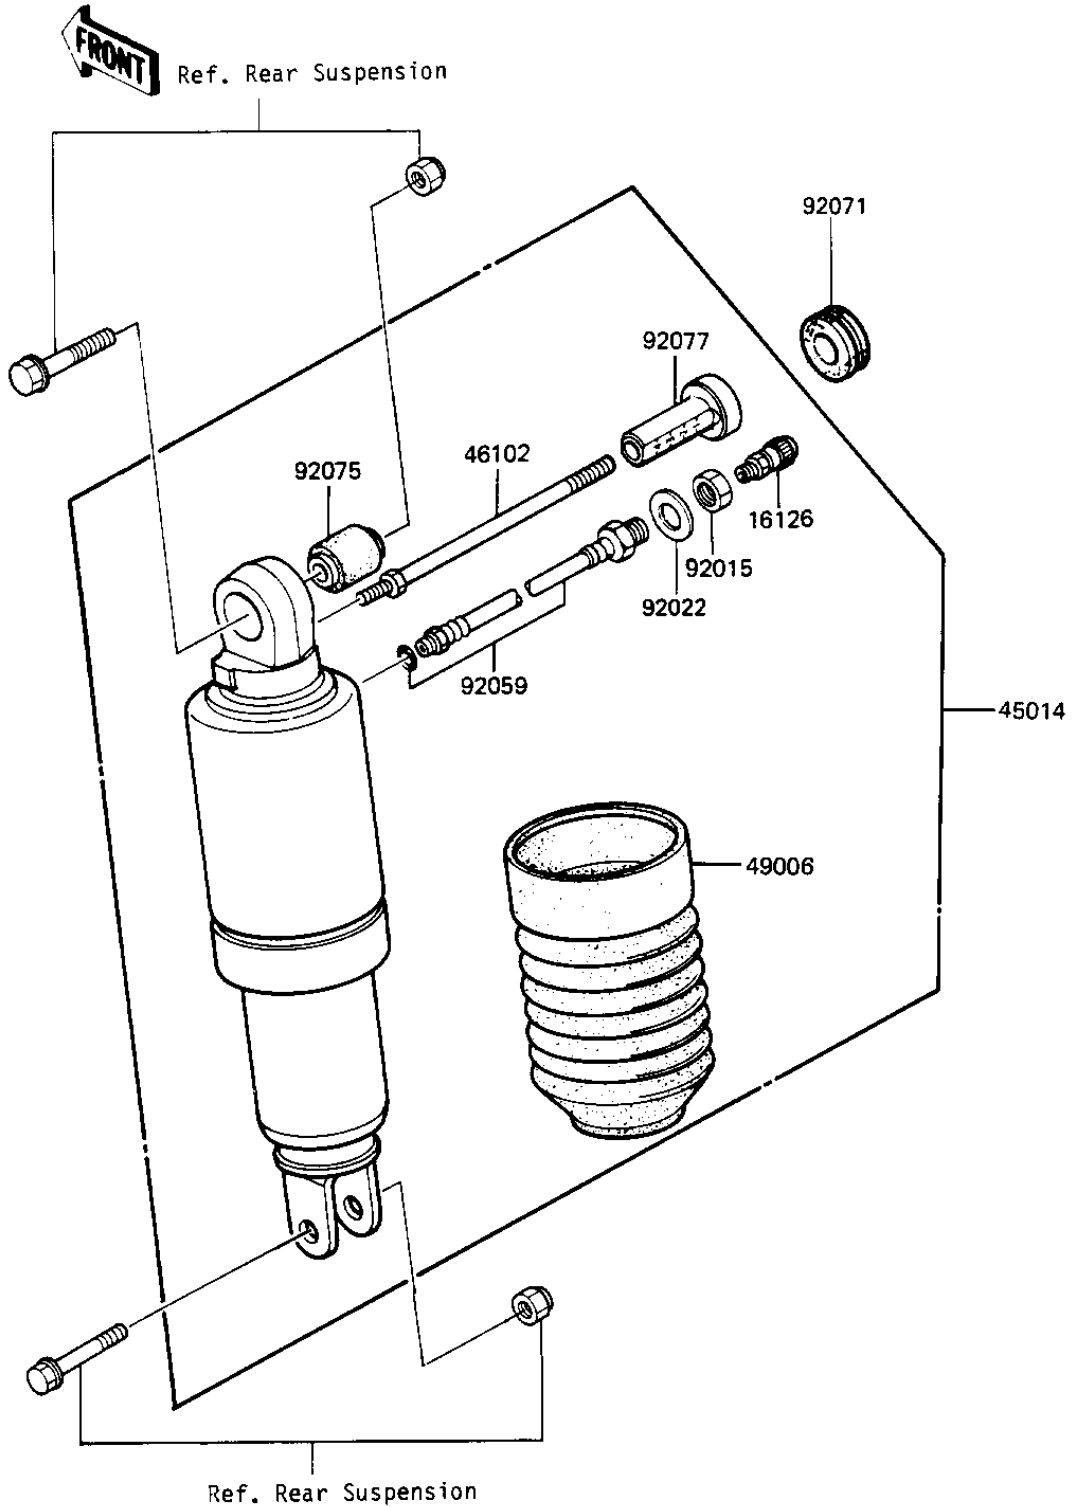

1986 Ninja® 600 PARTS DIAGRAM

SHOCK ABSORBER

F2280-0011

1986 Ninja® 600 PARTS LIST

SHOCK ABSORBER

ITEM NAME	PART NUMBER	QUANTITY
VALVE AIR (Ref # 16126)	16126-1052	1
SHOCKABSORBER (Ref # 45014)	45014-1307	1
ROD (Ref # 46102)	46102-1151	1
BOOT,RR SHOCKABSORBER (Ref # 49006)	49006-1151	1
NUT,14MM (Ref # 92015)	92015-1305	1
WASHER (Ref # 92022)	92022-1494	1
TUBE,SHOCKABSORBER (Ref # 92059)	92059-1364	1
GROMMET (Ref # 92071)	92071-056	1
DAMPER,SHOCKABSORBER (Ref # 92075)	92075-1654	1
KNOB,RR SHOCKABSORBER (Ref # 92077)	92077-1051	1