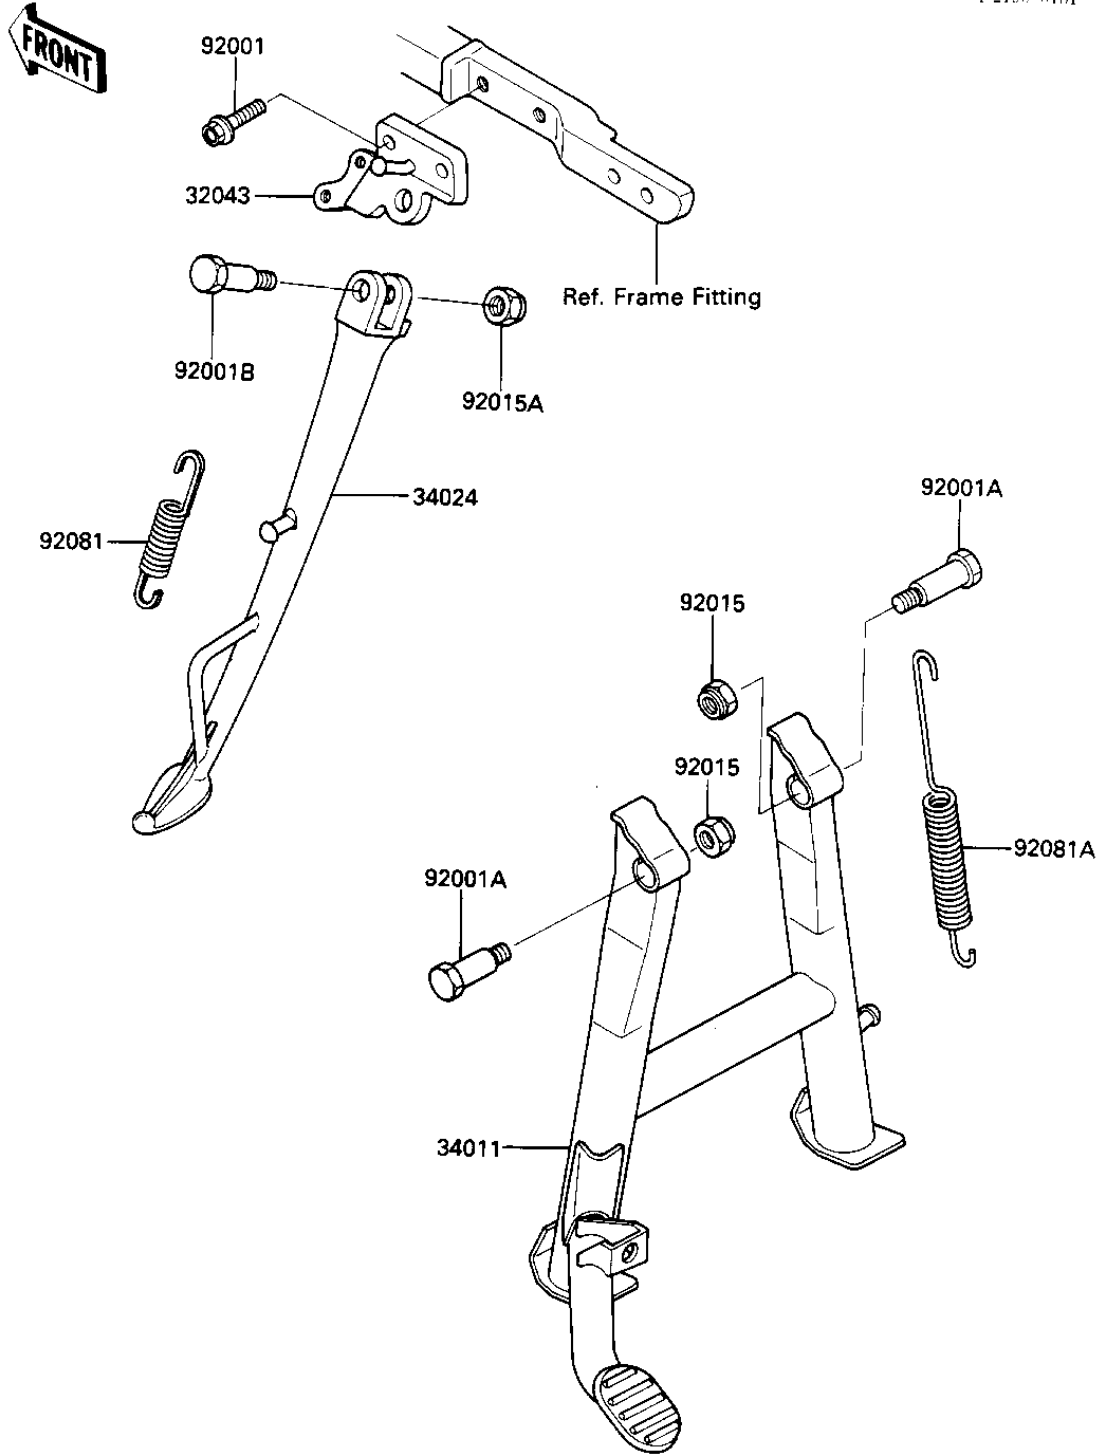

# 1986 Ninja® 600 PARTS DIAGRAM

STANDS

F2190-0181

|

# 1986 Ninja® 600 PARTS LIST

## STANDS

ITEM NAME	PART NUMBER	QUANTITY
BRACKET-STAND,SIDE (Ref # 32043)	32043-1263	1
STAND-CENTER (Ref # 34011)	34011-1121	1
STAND-SIDE (Ref # 34024)	34024-1192	1
BOLT,8X28 (Ref # 92001)	92001-1095	2
BOLT,MAIN STAND FITTI (Ref # 92001A)	92001-1214	2
BOLT, SIDE STAND FIT (Ref # 92001B)	92003-157	1
NUT,LOCK,10MM,BLACK (Ref # 92015)	92015-1188	2
NUT,LOCK,10MM (Ref # 92015A)	92019-021	1
SPRING,SIDE STAND (Ref # 92081)	92081-1676	1
SPRING,CENTER STAND (Ref # 92081A)	92081-1834	1