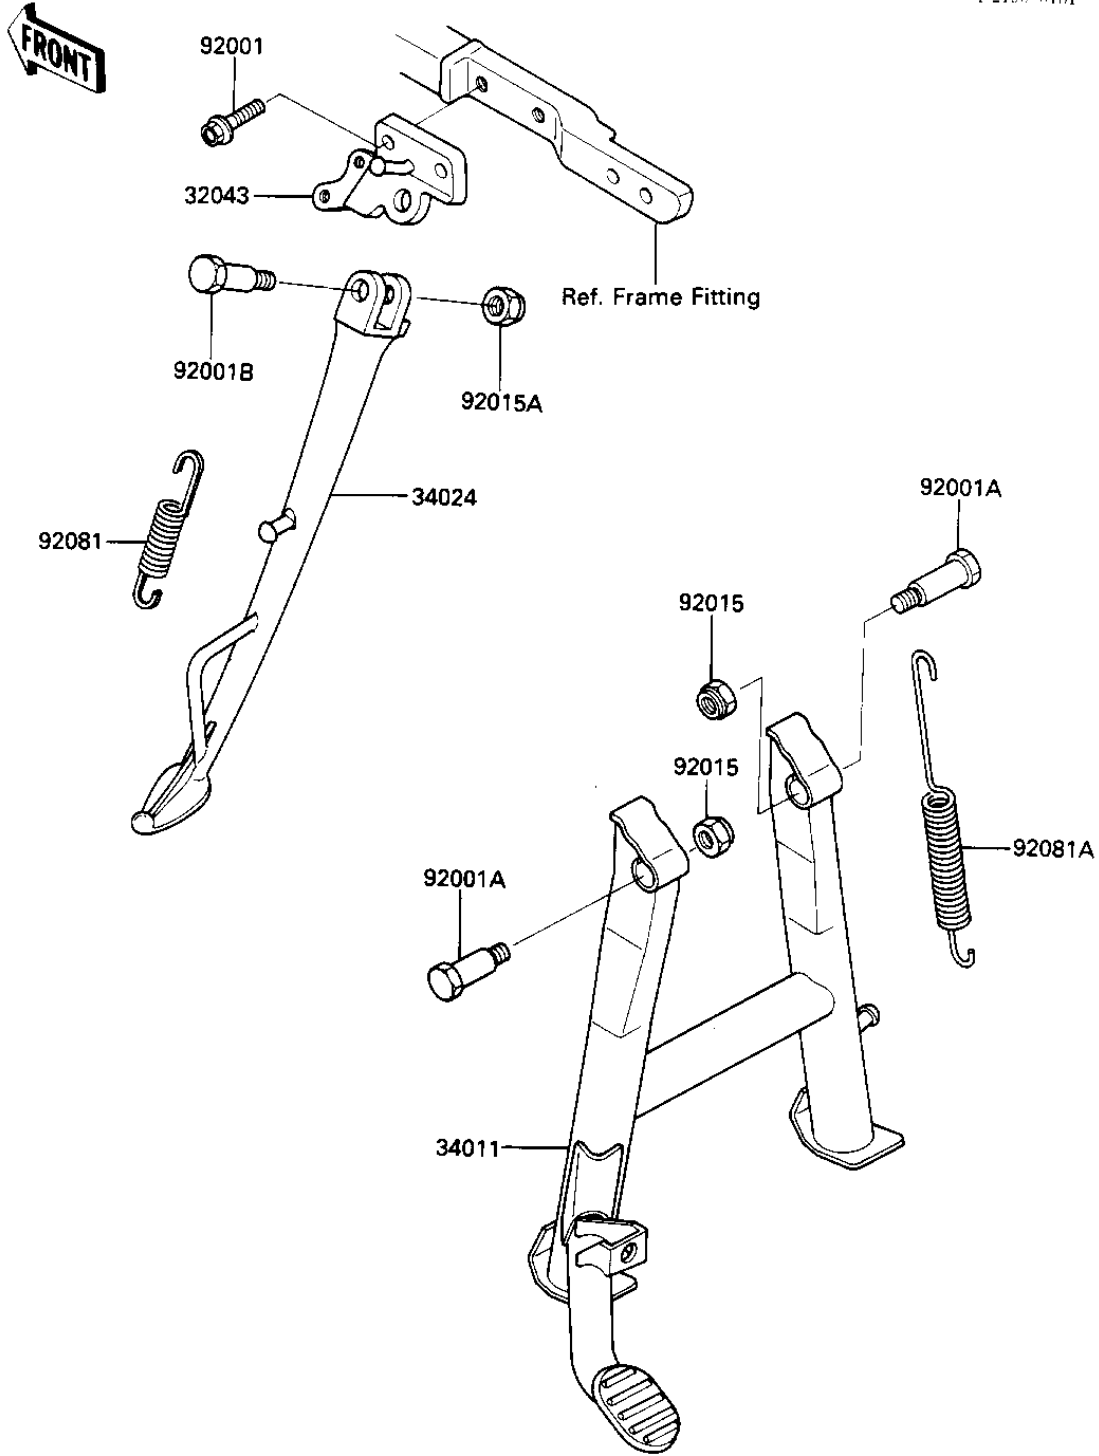

# 1985 Ninja® 600 PARTS DIAGRAM

STANDS

F2190-0181

|

# 1985 Ninja® 600 PARTS LIST

## STANDS

ITEM NAME	PART NUMBER	QUANTITY
BRACKET-STAND,SIDE (Ref # 32043)	32043-1263	1
STAND-CENTER (Ref # 34011)	34011-1121	1
STAND-SIDE (Ref # 34024)	34024-1192	1
BOLT,8X28 (Ref # 92001)	92001-1095	2
BOLT,MAIN STAND FITTI (Ref # 92001A)	92001-1214	2
BOLT, SIDE STAND FIT (Ref # 92001B)	92003-157	1
NUT,LOCK,10MM,BLACK (Ref # 92015)	92015-1188	2
NUT,LOCK,10MM (Ref # 92015A)	92019-021	1
SPRING,SIDE STAND (Ref # 92081)	92081-1676	1
SPRING,CENTER STAND (Ref # 92081A)	92081-1834	1