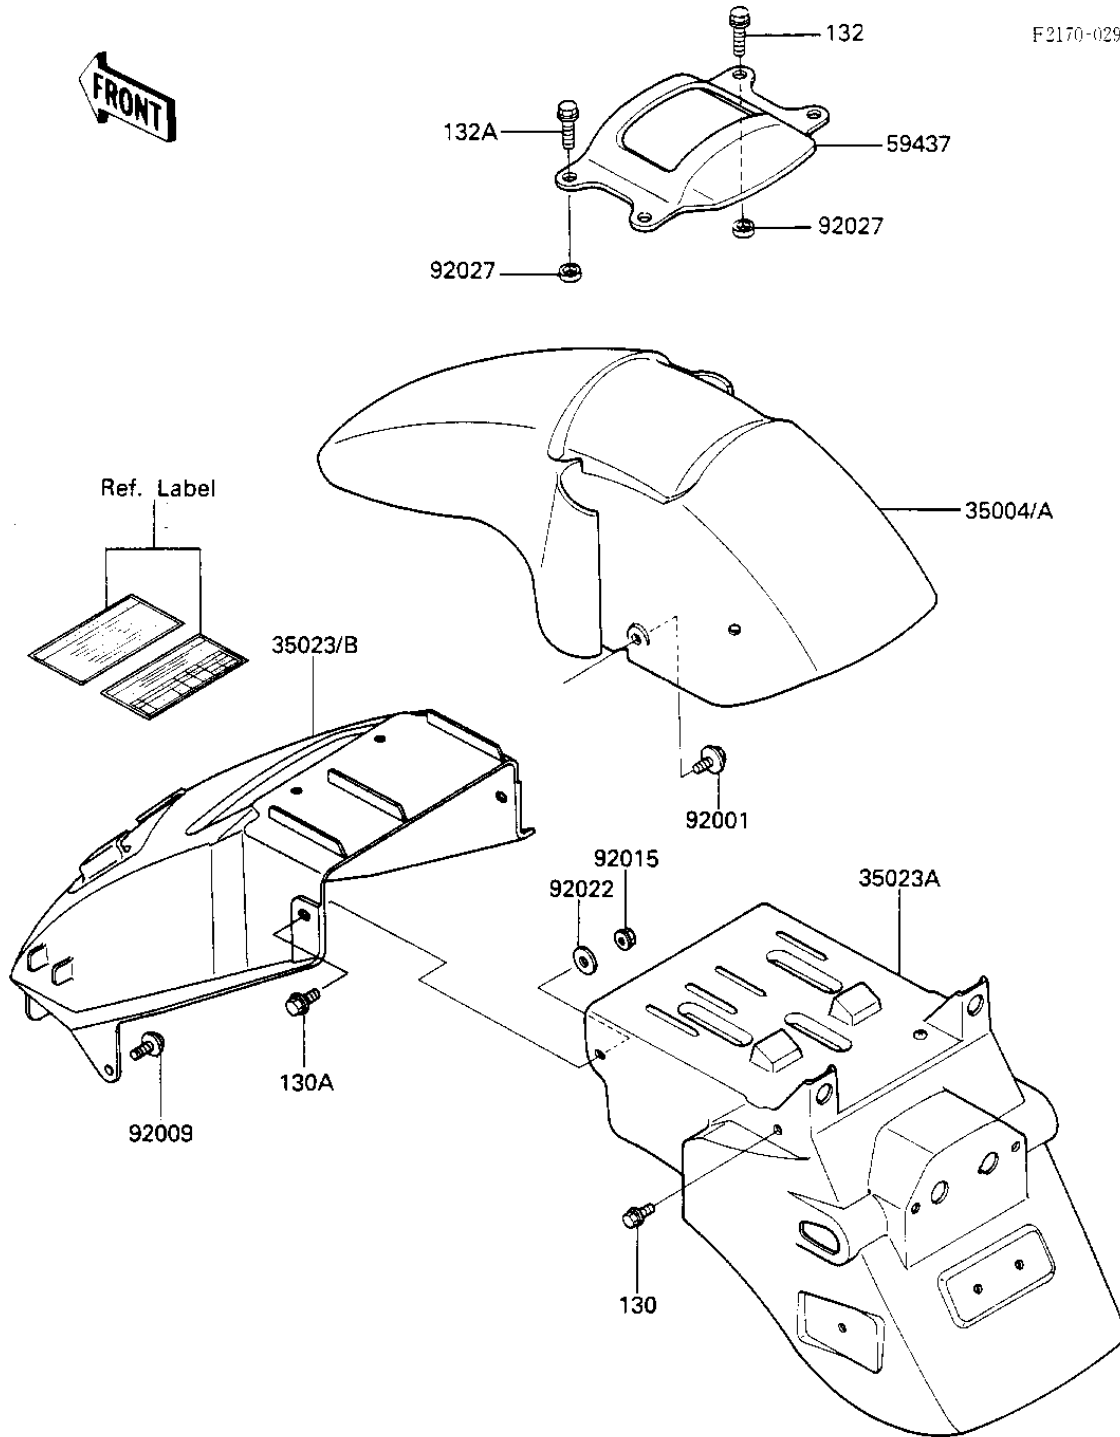

1986 Ninja® 600 PARTS DIAGRAM

FENDERS

R
N

3
2
3
3
5
5
5
5

|

1986 Ninja® 600 PARTS LIST

FENDERS

ITEM NAME	PART NUMBER	QUANTITY
FENDER-FRONT,P.A.WHIT (Ref # 35004A)	35004-1170-R1	1
FENDER-REAR,FR (Ref # 35023)	35023-1129	1
FENDER-REAR,RR,BLACK (Ref # 35023A)	35023-1130-6Z	1
FENDER-REAR,FR (Ref # 35023B)	35023-1136	1
STABILIZER (Ref # 59437)	59437-1053	1
BOLT,W/SP,6X16 (Ref # 92001)	92001-1763	2
SCREW,6X14 (Ref # 92009)	92009-1288	2
NUT,FLANGED,6MM (Ref # 92015)	92015-1367	2
WASHER 6.5X20X1.6T (Ref # 92022)	92022-125	2
COLLAR,9.5X12.7X4.5 (Ref # 92027)	92027-1879	2
BOLT-FLANGED (Ref # 130)	130D0616	2
BOLT-FLANGED (Ref # 130A)	130D0620	2
BOLT-FLANGED-SMALL (Ref # 132)	132G0820	2
BOLT-FLANGED-SMALL (Ref # 132A)	132G0825	2