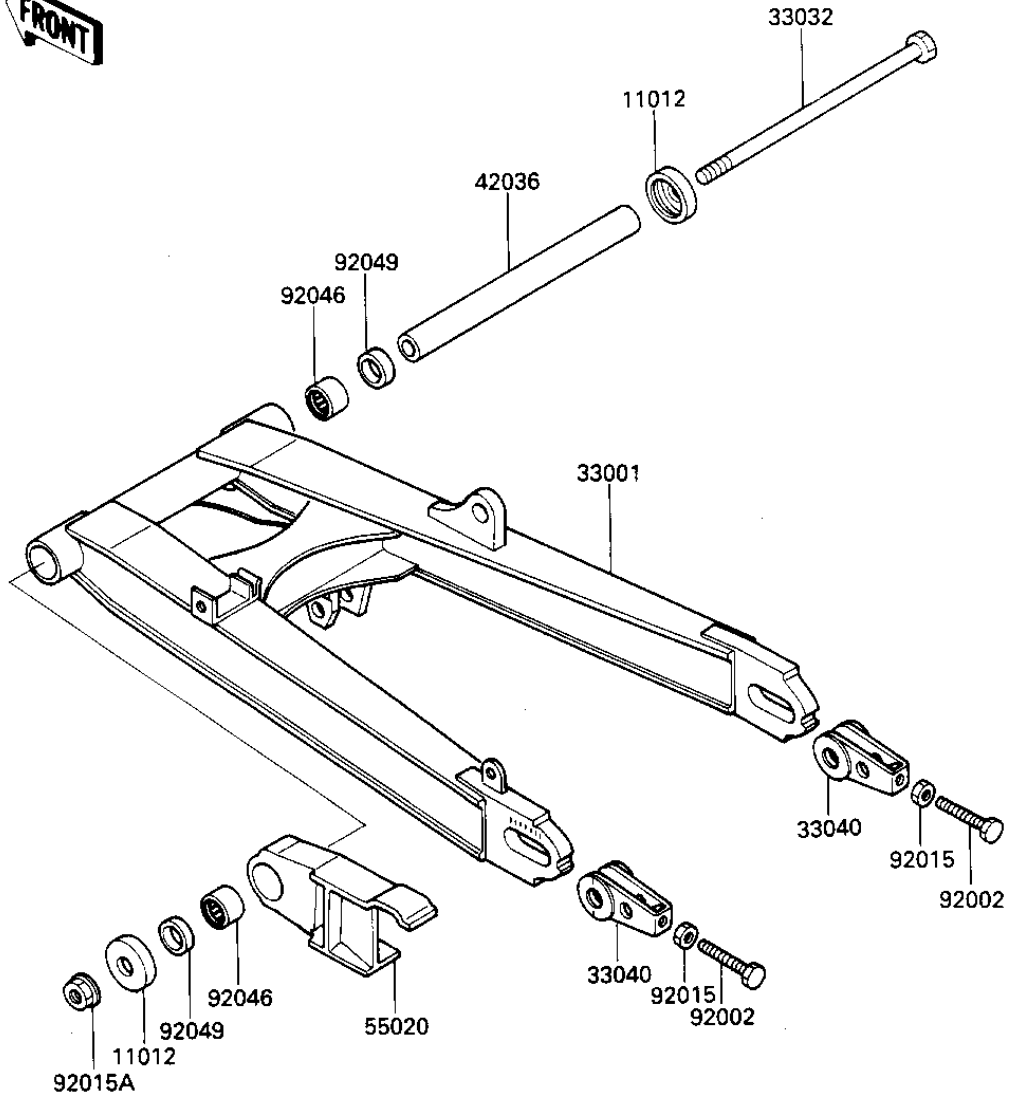

1986 Ninja® 600 PARTS DIAGRAM

SWING ARM

F2141-0021

R
N

- 1
- 2
- 3
- 3
- 4
- 5
- 5
- 5
- 5
- 5
- 5

|

1986 Ninja® 600 PARTS LIST

SWING ARM

ITEM NAME	PART NUMBER	QUANTITY
CAP,SWING ARM (Ref # 11012)	11012-1441	2
ARM-COMP-SWING,SILVER (Ref # 33001)	33001-1236-P1	1
SHAFT-SWING ARM (Ref # 33032)	33032-1114	1
ADJUSTER-CHAIN (Ref # 33040)	33040-1063	2
SLEEVE,SWING ARM (Ref # 42036)	42036-1018	1
GUARD,CHAIN (Ref # 55020)	55020-1188	1
BOLT,8X50 (Ref # 92002)	92002-1060	2
NUT,8MM (Ref # 92015)	92015-1364	2
NUT,14MM (Ref # 92015A)	92015-1407	1
BEARING-NEEDLE,TA2230 (Ref # 92046)	92046-1140	2
SEAL-OIL,MHA22304 (Ref # 92049)	92049-1219	2