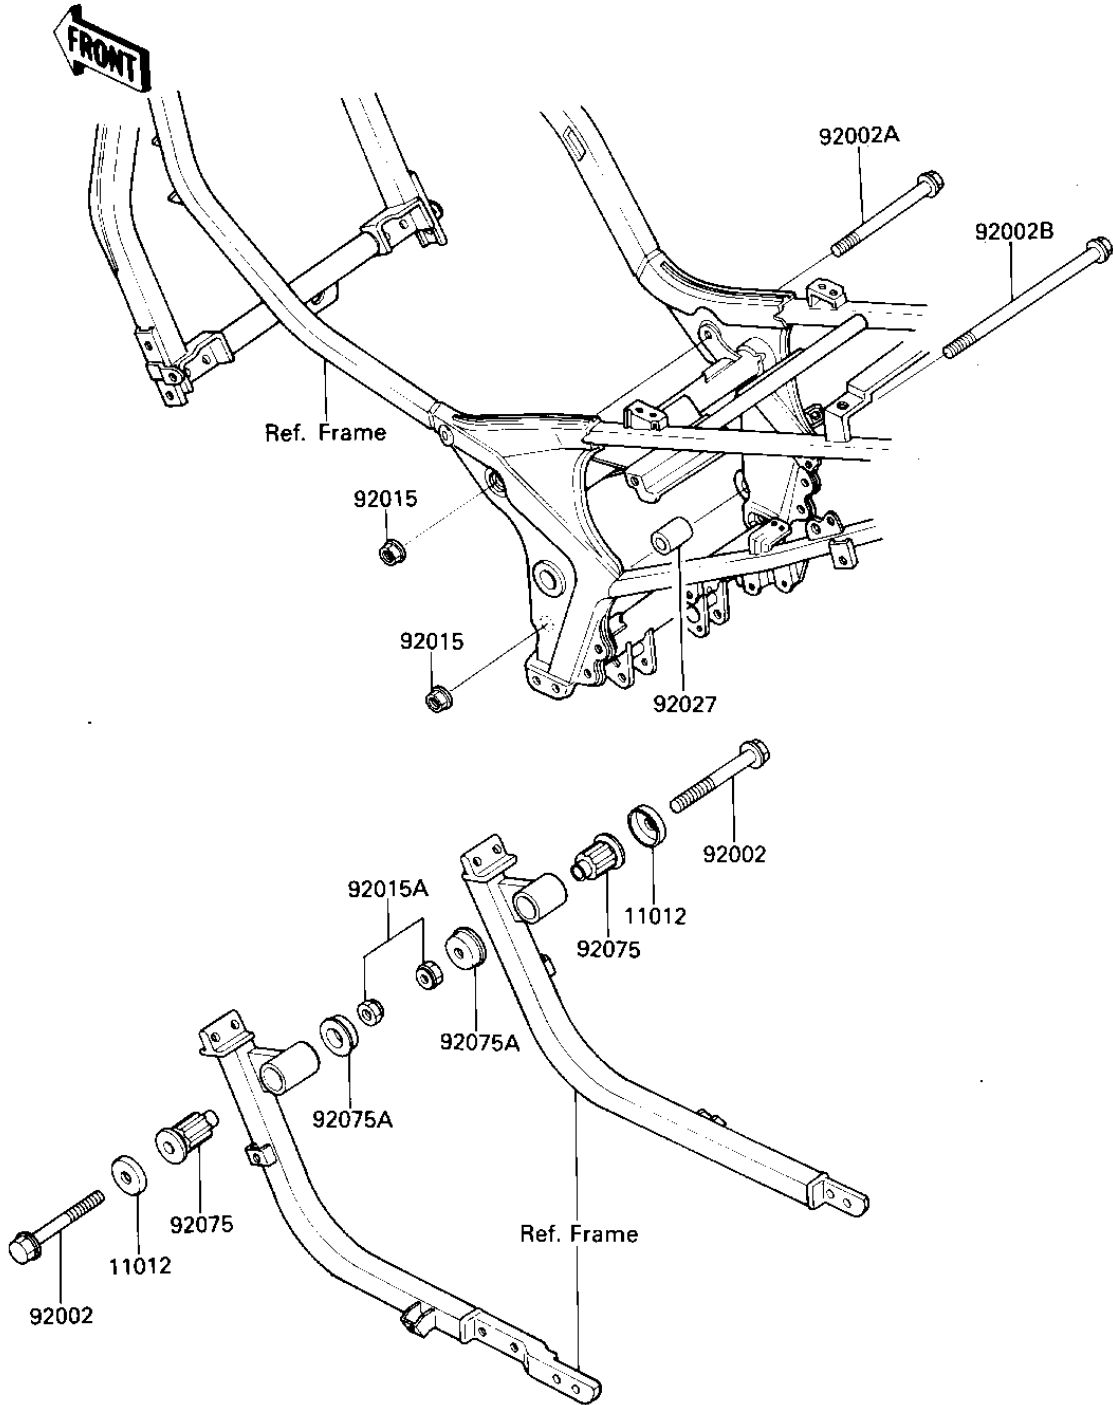

# 1986 Ninja® 600 PARTS DIAGRAM

## FRAME FITTINGS

F2131-0212

R  
N

# 1986 Ninja® 600 PARTS LIST

## FRAME FITTINGS

ITEM NAME	PART NUMBER	QUANTITY
CAP,ENGINE BRACKET (Ref # 11012)	11012-1228	2
BOLT,FLANGED,10X105 (Ref # 92002)	92002-1491	2
BOLT,FLANGED,10X138 (Ref # 92002A)	92002-1492	1
BOLT (Ref # 92002B)	92002-1587	1
NUT,FLANGED,10MM (Ref # 92015)	92015-1428	2
NUT,10MM (Ref # 92015A)	92015-1429	2
COLLAR,11X22X31.5 (Ref # 92027)	92027-1515	1
DAMPER,ENGINE BRACKET (Ref # 92075)	92075-1377	2
DAMPER (Ref # 92075A)	92075-1274	2