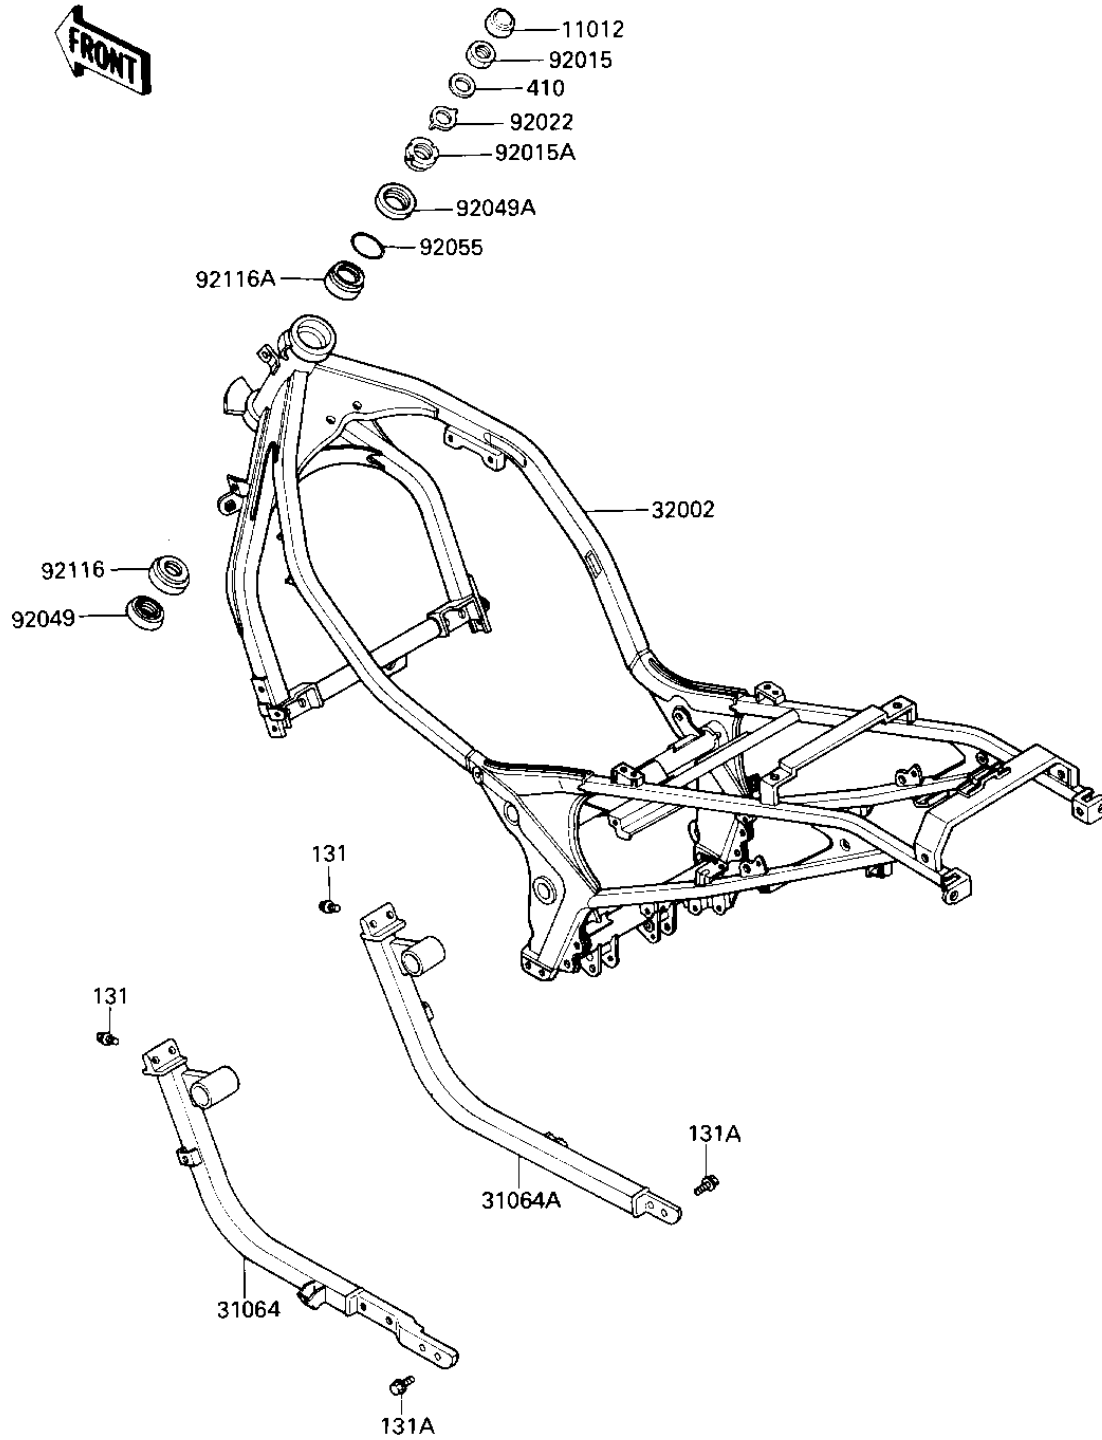

1986 Ninja® 600 PARTS DIAGRAM

FRAME

F212U-021Z

**Ref.
No.**

- 1
- 3
- 3
- 3
- 9
- 9
- 9
- 9
- 9
- 9
- 9

1986 Ninja® 600 PARTS LIST

FRAME

ITEM NAME	PART NUMBER	QUANTITY
CAP,STEERING STEM (Ref # 11012)	11012-1442	1
PIPE-COMP,SIDE FRAME, (Ref # 31064)	31064-1061	1
PIPE-COMP,SIDE FRAME, (Ref # 31064A)	31064-1062	1
FRAME-COMP (Ref # 32002)	32002-1800	1
NUT,18MM (Ref # 92015)	92015-1404	1
NUT (Ref # 92015A)	92015-1546	1
WASHER,CLAW,18.5X30X2 (Ref # 92022)	92022-1555	1
WASHER,CLAW,18.5X30X2 (Ref # 92049)	92022-1555	1
SEAL-OIL,STEERING STE (Ref # 92049A)	92049-1214	1
RING-0.24.7MM (Ref # 92055)	92055-1160	1
BRG,ROLLER,HR320/28XJ (Ref # 92116)	92116-1009	1
BEARING-ROLLER (Ref # 92116A)	92116-1056	1
BOLT-FLANGED (Ref # 131)	131G0820	4
BOLT-FLANGED (Ref # 131A)	131G1020	4
W-PLAIN-S (Ref # 410)	410F1800	1