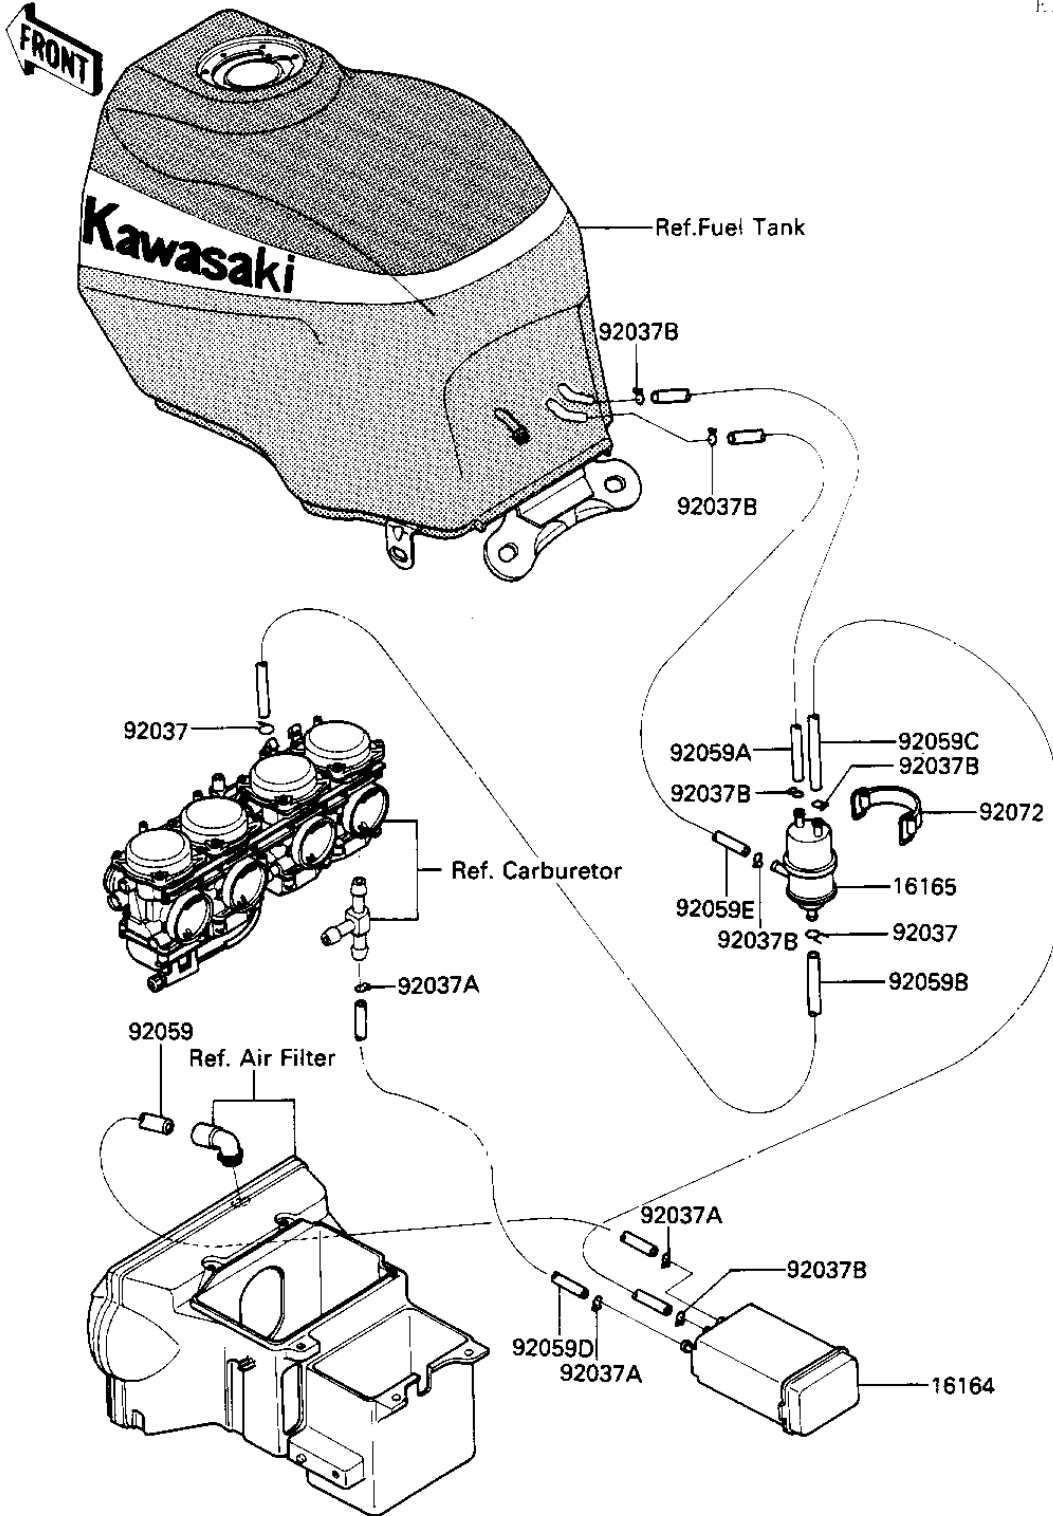

# 1986 Ninja® 600 PARTS DIAGRAM

CANISTER

E1870-004

R  
N

1

1

9

9

# 1986 Ninja® 600 PARTS LIST

## CANISTER

ITEM NAME	PART NUMBER	QUANTITY
CANISTER (Ref # 16164)	16164-1052	1
SEPARATOR (Ref # 16165)	16165-1001	1
CLAMP-PIPE (Ref # 92037)	92037-072	2
CLAMP-HOSE (Ref # 92037A)	92037-1104	3
CLAMP,CHAIN OILER (Ref # 92037B)	92037-147	6
TUBE,7X12X1060,GREEN (Ref # 92059)	92059-1421	1
TUBE,5X10X510,BLUE (Ref # 92059A)	92059-1527	1
TUBE,4X9X640,WHITE (Ref # 92059B)	92059-1574	1
TUBE (Ref # 92059C)	92059-1604	1
TUBE (Ref # 92059D)	92059-1605	1
TUBE (Ref # 92059E)	92059-1606	1
BAND,TOOL (Ref # 92072)	92072-066	1