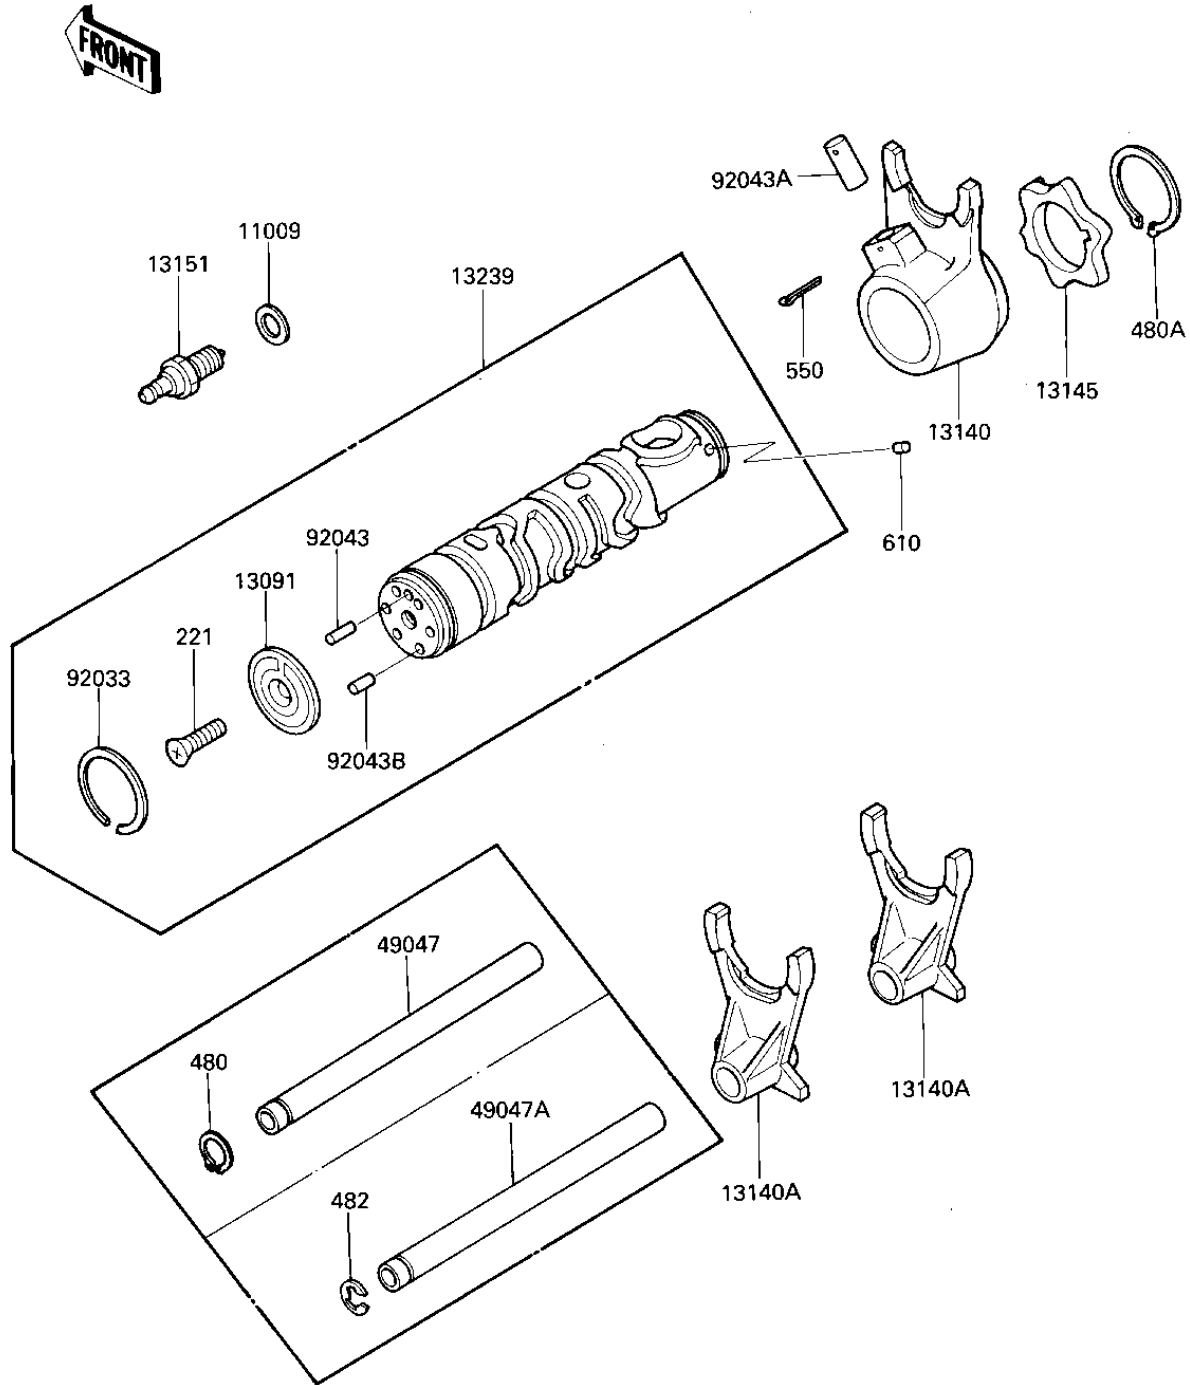

# 1986 Ninja® 600 PARTS DIAGRAM

## GEAR CHANGE DRUM & FORKS

E1362-0103

R  
N

|

# 1986 Ninja® 600 PARTS LIST

## GEAR CHANGE DRUM & FORKS

ITEM NAME	PART NUMBER	QUANTITY
GASKET CHECK VALVE (Ref # 11009)	92065-058	1
HOLDER,CHANGE DRUM PI (Ref # 13091)	13091-1104	1
SHIFT FORK,GEAR SHIFT (Ref # 13140)	13140-1016	1
FORK-SHIFT,OUTPUT (Ref # 13140A)	13140-1062	2
CAM-CHANGE DRUM (Ref # 13145)	13145-1058	1
SWITCH,NEUTRAL (Ref # 13151)	13151-1007	1
DRUM-ASSY-CHANGE (Ref # 13239)	13239-1119	1
ROD-SHIFT (Ref # 49047)	49047-5003	1
ROD-SHIFT (Ref # 49047A)	49047-1069	1
CIRCLIP,37MM (Ref # 92033)	92033-035	1
PIN GEAR CHANGE DRUM (Ref # 92043)	92042-014	1
DOWEL PIN,8X18 (Ref # 92043A)	92042-021	1
PIN,GEAR CHNGE DRUM (Ref # 92043B)	92042-030	5
SCREW CNTSNK HD 6X20 (Ref # 221)	221B0620	1
CIRCLIP 12MM (Ref # 480)	480J1200	1
CIRCLIP,30MM (Ref # 480A)	480J3000	1
CIRCLIP 10MM (Ref # 482)	482J0100	1
PIN COTTER 3.0X20 (Ref # 550)	550D3020	1
PIN-DOWEL,4X6 (Ref # 610)	610A0406	1