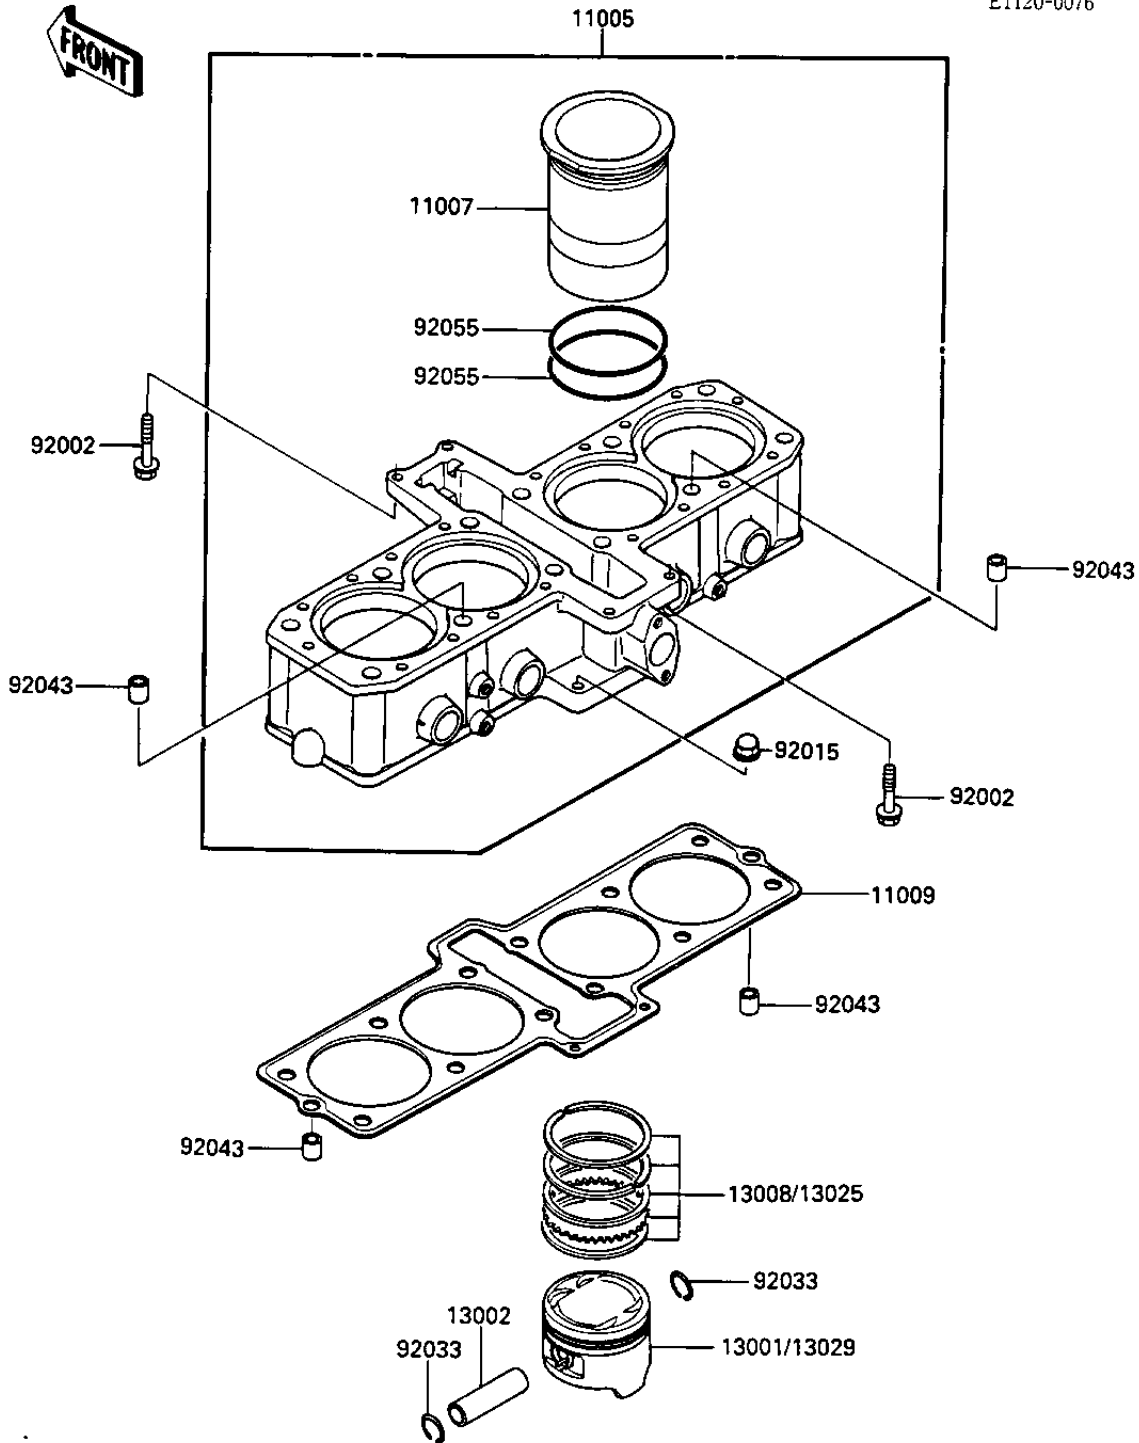

1986 Ninja® 600 PARTS DIAGRAM

CYLINDER/PISTONS (E/NO.037153-)

E1120-0076

1986 Ninja® 600 PARTS LIST

CYLINDER/PISTONS (E/NO.037153-)

ITEM NAME

PART NUMBER

QUANTITY