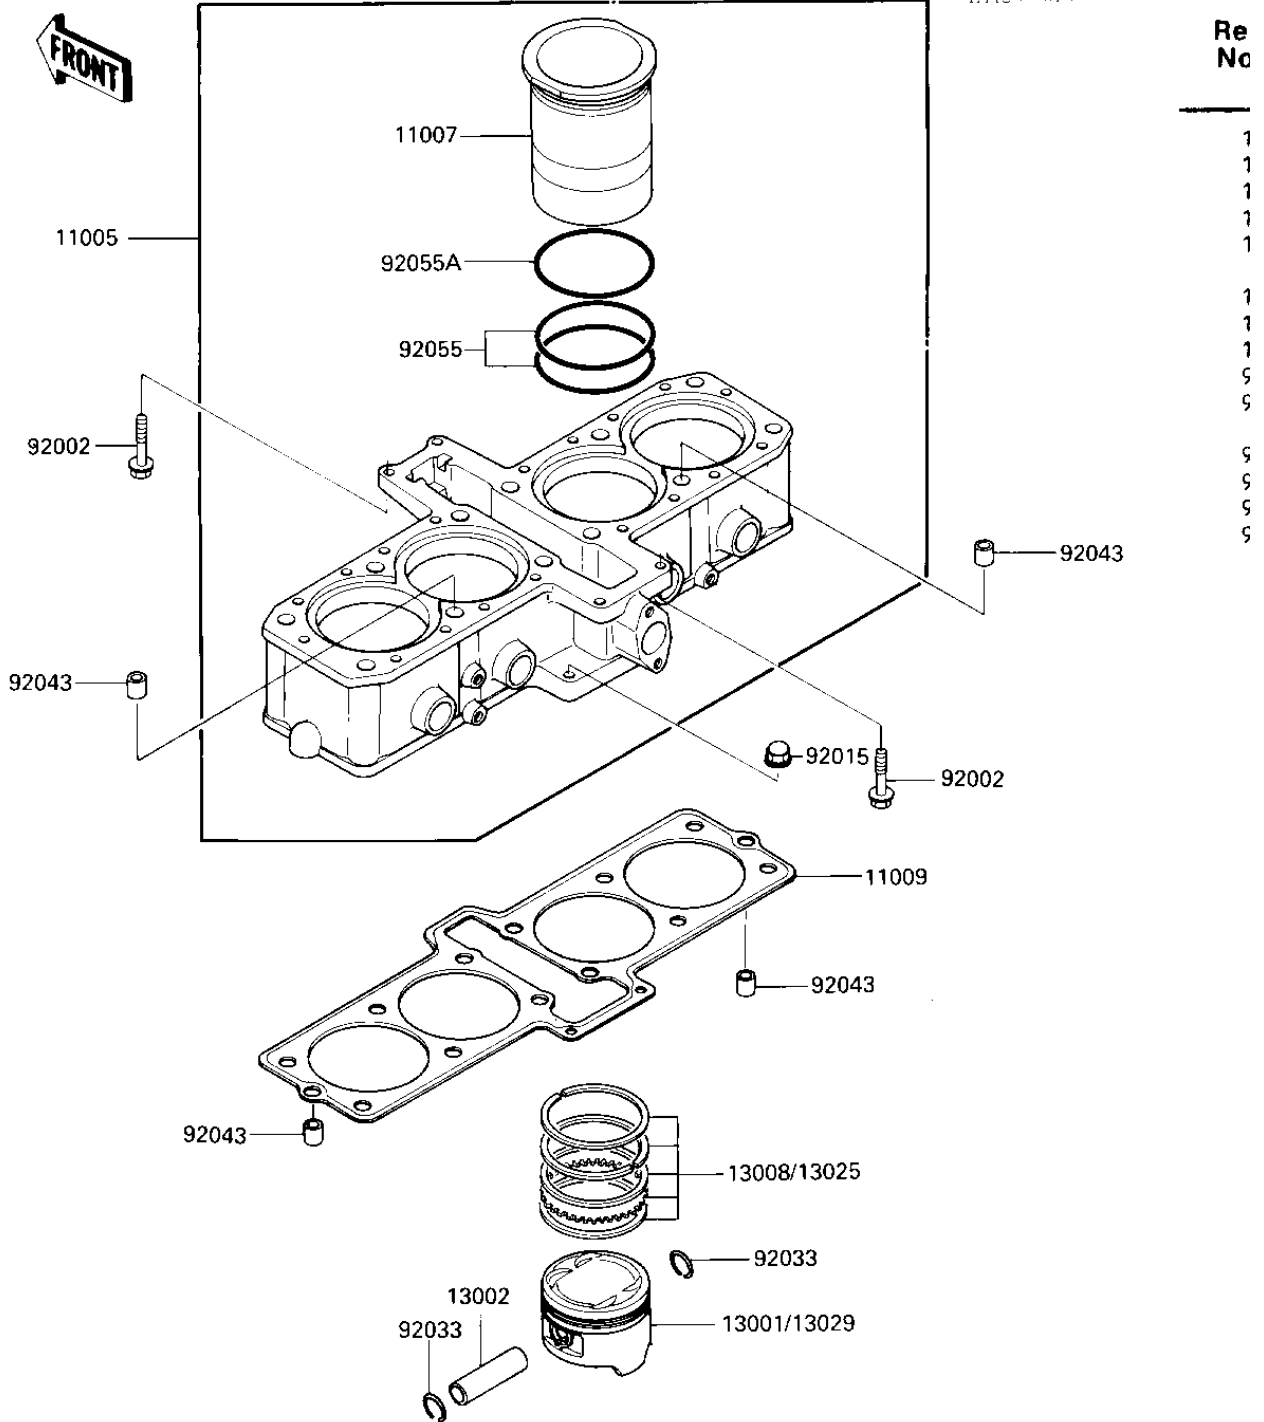

1986 Ninja® 600 PARTS DIAGRAM

CYLINDER/PISTON (-E/NO.037152)

E1130-0079

1986 Ninja® 600 PARTS LIST

CYLINDER/PISTON (-E/NO.037152)

ITEM NAME

PART NUMBER

QUANTITY