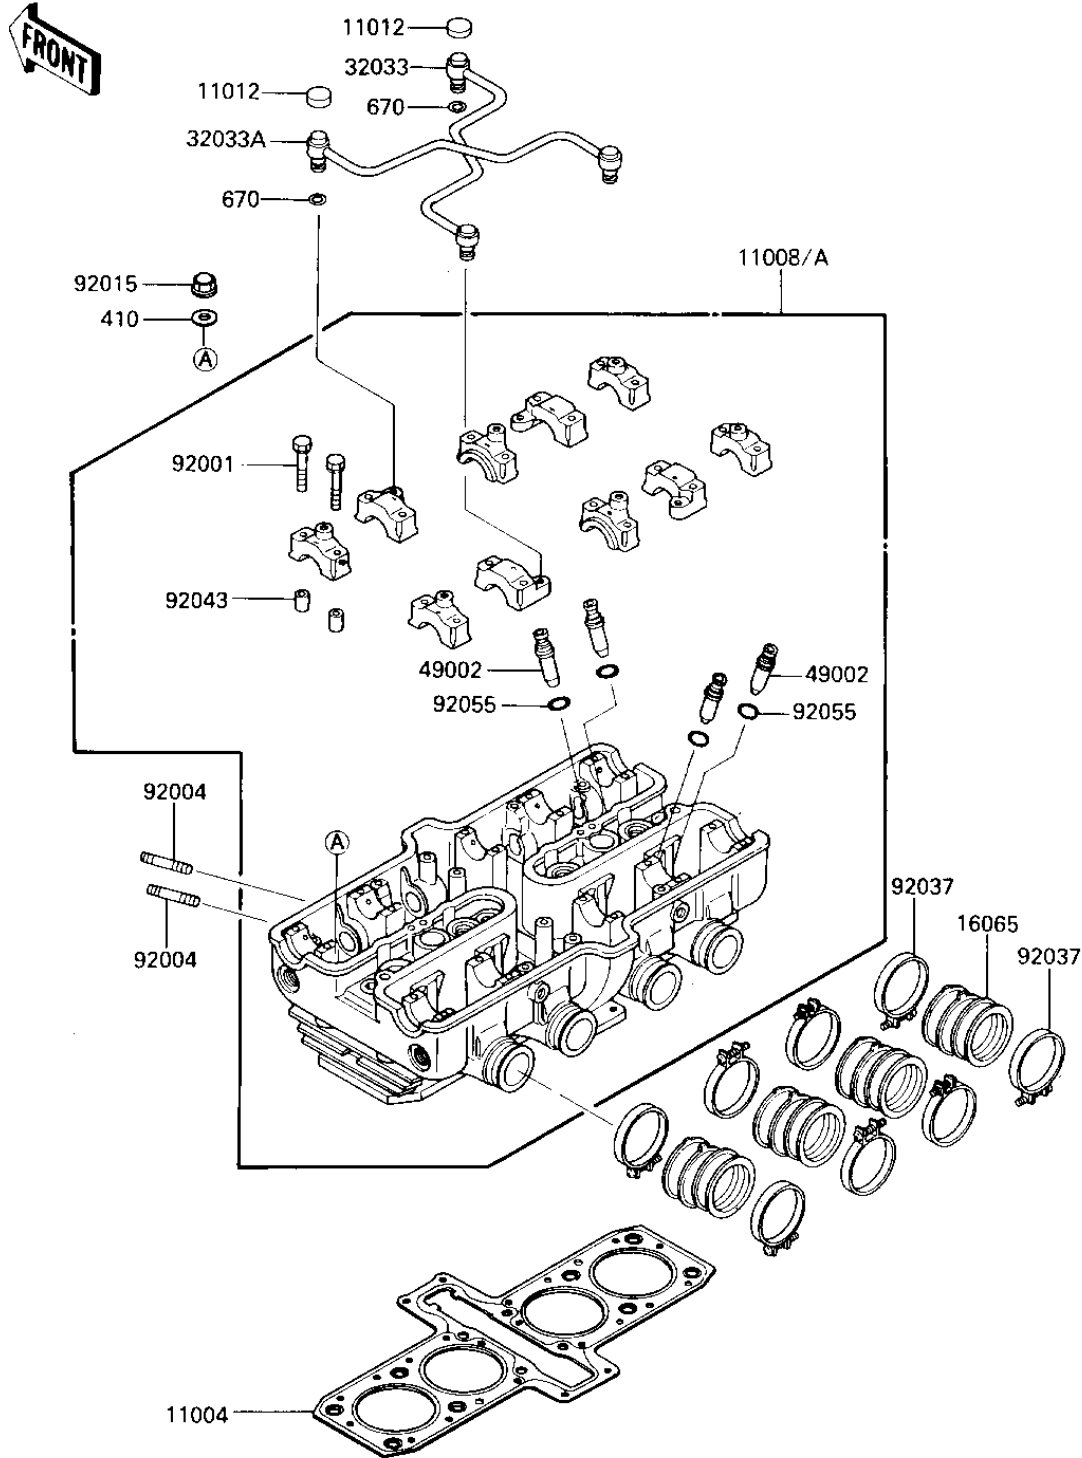

1986 Ninja® 600 PARTS DIAGRAM

CYLINDER HEAD (ZX600-A1/A2) (E/NO. 02337)

E1111-0175

Ref	No
1	1
1	1
1	1
1	1
1	1
3	3
3	3
4	4
9	9
9	9
9	9
9	9
9	9

(ZX)

1986 Ninja® 600 PARTS LIST

CYLINDER HEAD (ZX600-A1/A2) (E/NO. 02337)

ITEM NAME	PART NUMBER	QUANTITY
GASKET-HEAD (Ref # 11004)	11004-1152	1
HEAD-COMP-CYLINDER (Ref # 11008)	11008-1172	1
11008-1196 (Canada) (Ref # 11008A)	11008-1173	1
CAP (Ref # 11012)	11012-1491	4
HOLDER-CARBURETOR (Ref # 16065)	16065-1129	4
PIPE (Ref # 32033)	32033-1942	1
PIPE (Ref # 32033A)	32033-1943	1
GUIDE-VALVE (Ref # 49002)	49002-1060	16
BOLT,FLANGED,6X38 (Ref # 92001)	92001-1105	20
STUD,6X27 (Ref # 92004)	92004-066	8
NUT,CAP,8MM (Ref # 92015)	92015-1151	12
CLAMP (Ref # 92037)	92037-1326	8
PIN,DOWEL,6.2X8X14 (Ref # 92043)	92043-1263	20
RING-O,VALVE GUIDE (Ref # 92055)	92055-1177	16
WASHER PLAIN 8MM (Ref # 410)	410B0800	12
O RING (Ref # 670)	670D1505	4