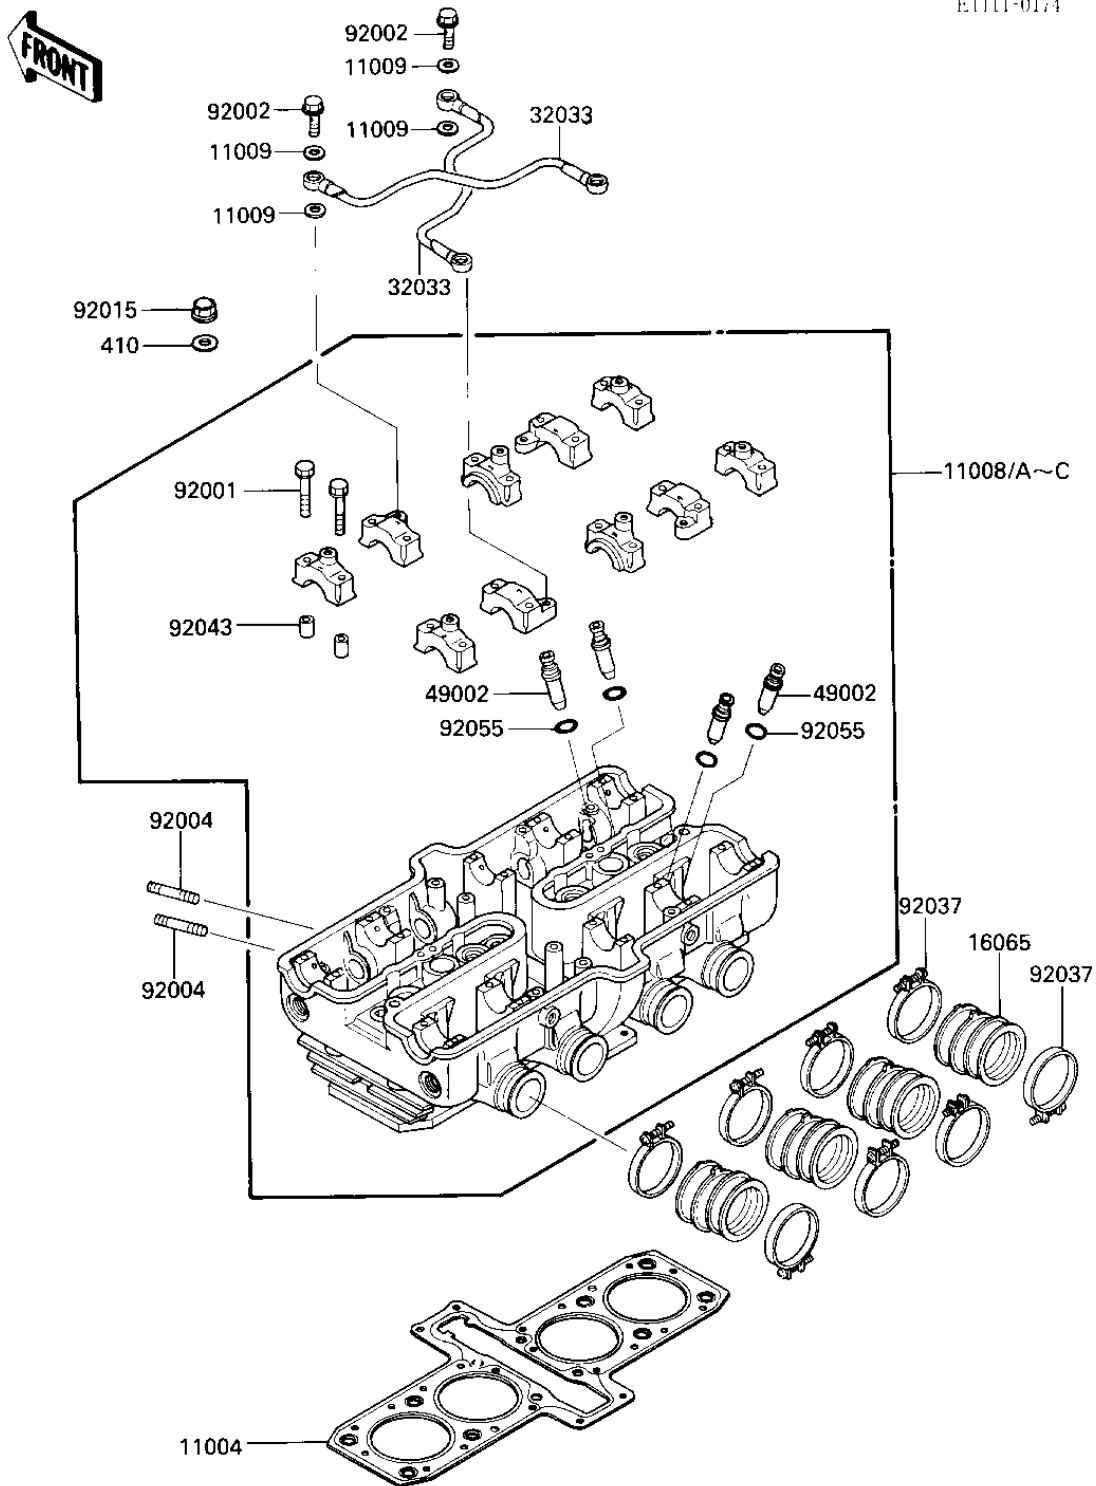

1986 Ninja® 600 PARTS DIAGRAM

CYLINDER HEAD (ZX600-A1) (-E/NO.023371)

E1111-0174

Part No.	Qty
92002	1
11009	1
32033	1
92015	1
410	1
92001	1
92043	1
49002	3
92055	4
92004	9
92037	9
16065	9
11008/A~C	9
11004	1

(Z)

1986 Ninja® 600 PARTS LIST

CYLINDER HEAD (ZX600-A1) (-E/NO.023371)

ITEM NAME	PART NUMBER	QUANTITY
GASKET-HEAD (Ref # 11004)	11004-1132	1
HEAD-COMP-CYLINDER (Ref # 11008)	11008-5004	1
11008-5005 (Canada) (Ref # 11008A)	11008-1167	1
HEAD-COMP-CYLINDER (Ref # 11008B)	11008-1168	1
11008-5005 (Canada) (Ref # 11008C)	11008-1169	1
GASKET,OIL PIPE,8.2X1 (Ref # 11009)	11009-1344	8
HOLDER-CARBURETOR (Ref # 16065)	16065-1129	4
PIPE (Ref # 32033)	32033-1902	2
GUIDE-VALVE (Ref # 49002)	49002-1060	16
BOLT,FLANGED,6X38 (Ref # 92001)	92001-1105	20
BOLT,BANJO,8X20 (Ref # 92002)	92001-1855	4
STUD,6X27 (Ref # 92004)	92004-066	8
NUT,CAP,8MM (Ref # 92015)	92015-1151	12
CLAMP (Ref # 92037)	92037-1326	8
PIN,DOWEL,6.2X8X14 (Ref # 92043)	92043-1263	20
RING-O,VALVE GUIDE (Ref # 92055)	92055-1177	16
WASHER PLAIN 8MM (Ref # 410)	410B0800	12