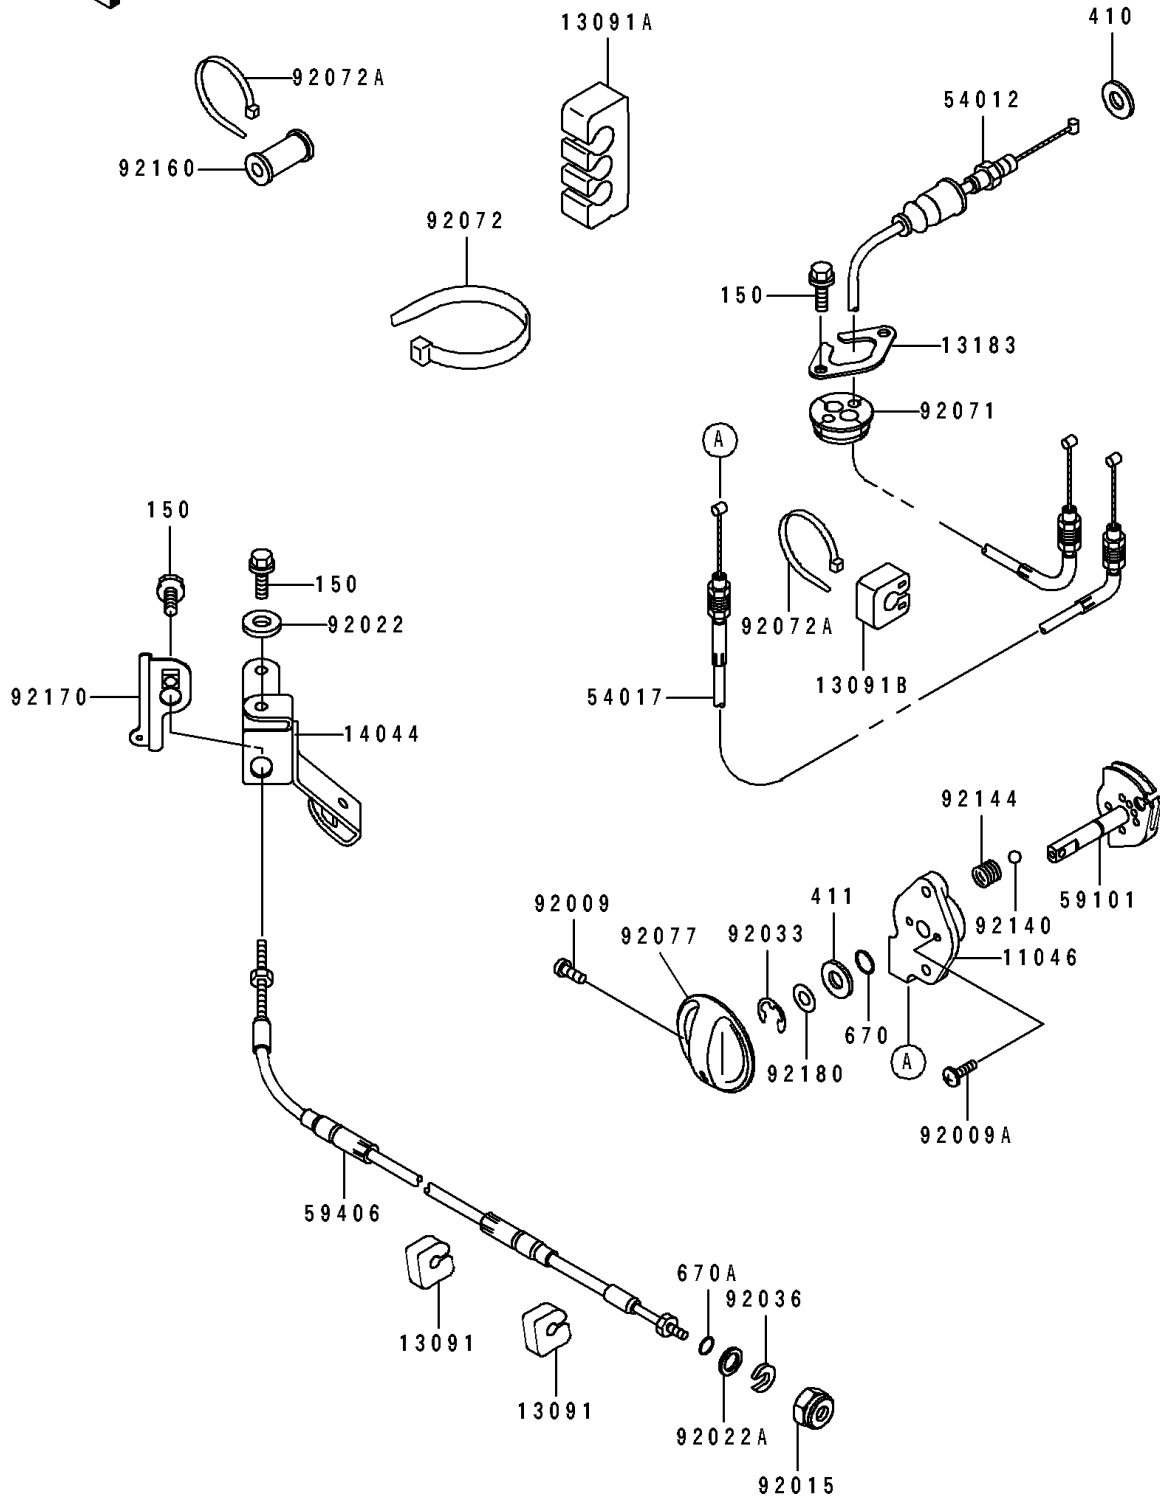

1994 XiR PARTS DIAGRAM

Cables

F 3175

1994 XiR PARTS LIST

Cables

ITEM NAME	PART NUMBER	QUANTITY
BRACKET,STARTER CABLE (Ref # 11046)	11046-3712	1
HOLDER (Ref # 13091)	13091-3712	2
HOLDER,TUBE (Ref # 13091A)	13091-3758	1
HOLDER (Ref # 13091B)	13091-3780	1
PLATE (Ref # 13183)	13183-3810	1
HOLDER-CABLE (Ref # 14044)	14044-3718	1
CABLE-THROTTLE (Ref # 54012)	54012-3741	1
CABLE-STARTER (Ref # 54017)	54017-3728	1
REEL,STARTER CABLE (Ref # 59101)	59101-3704	1
CABLE-STRG (Ref # 59406)	59406-3738	1
SCREW,4X8 (Ref # 92009)	92009-3729	1
SCREW,5X16 (Ref # 92009A)	92009-3789	2
NUT,20MM (Ref # 92015)	92015-526	1
WASHER,6.5X20X1.5 (Ref # 92022)	92022-3710	2
WASHER (Ref # 92022A)	92022-535	1
RING-SNAP,7MM (Ref # 92033)	92033-3704	1
RING-SNAP (Ref # 92036)	92036-501	1
GROMMET,HARNESS (Ref # 92071)	92071-3790	1
BAND,L=149 (Ref # 92072)	92072-031	1
BAND (Ref # 92072A)	92072-3778	2
KNOB (Ref # 92077)	92077-3717	1
BALL,3MM (Ref # 92140)	92140-3702	2
SPRING (Ref # 92144)	92144-3712	2
DAMPER (Ref # 92160)	92160-1129	1
CLAMP,CABLE (Ref # 92170)	92170-3733	1
SHIM,8.5X18X0.15 (Ref # 92180)	92180-3702	1
BOLT-WS,6X14 (Ref # 150)	150R0614	5
W-PLAIN-S,10MM (Ref # 410)	410S1000	1
WASHER-PLAIN,8MM (Ref # 411)	411S0800	1

1994 XiR PARTS LIST

Cables

ITEM NAME	PART NUMBER	QUANTITY
O RING,8MM (Ref # 670)	670B1508	1
O RING,11MM (Ref # 670A)	670B2011	1