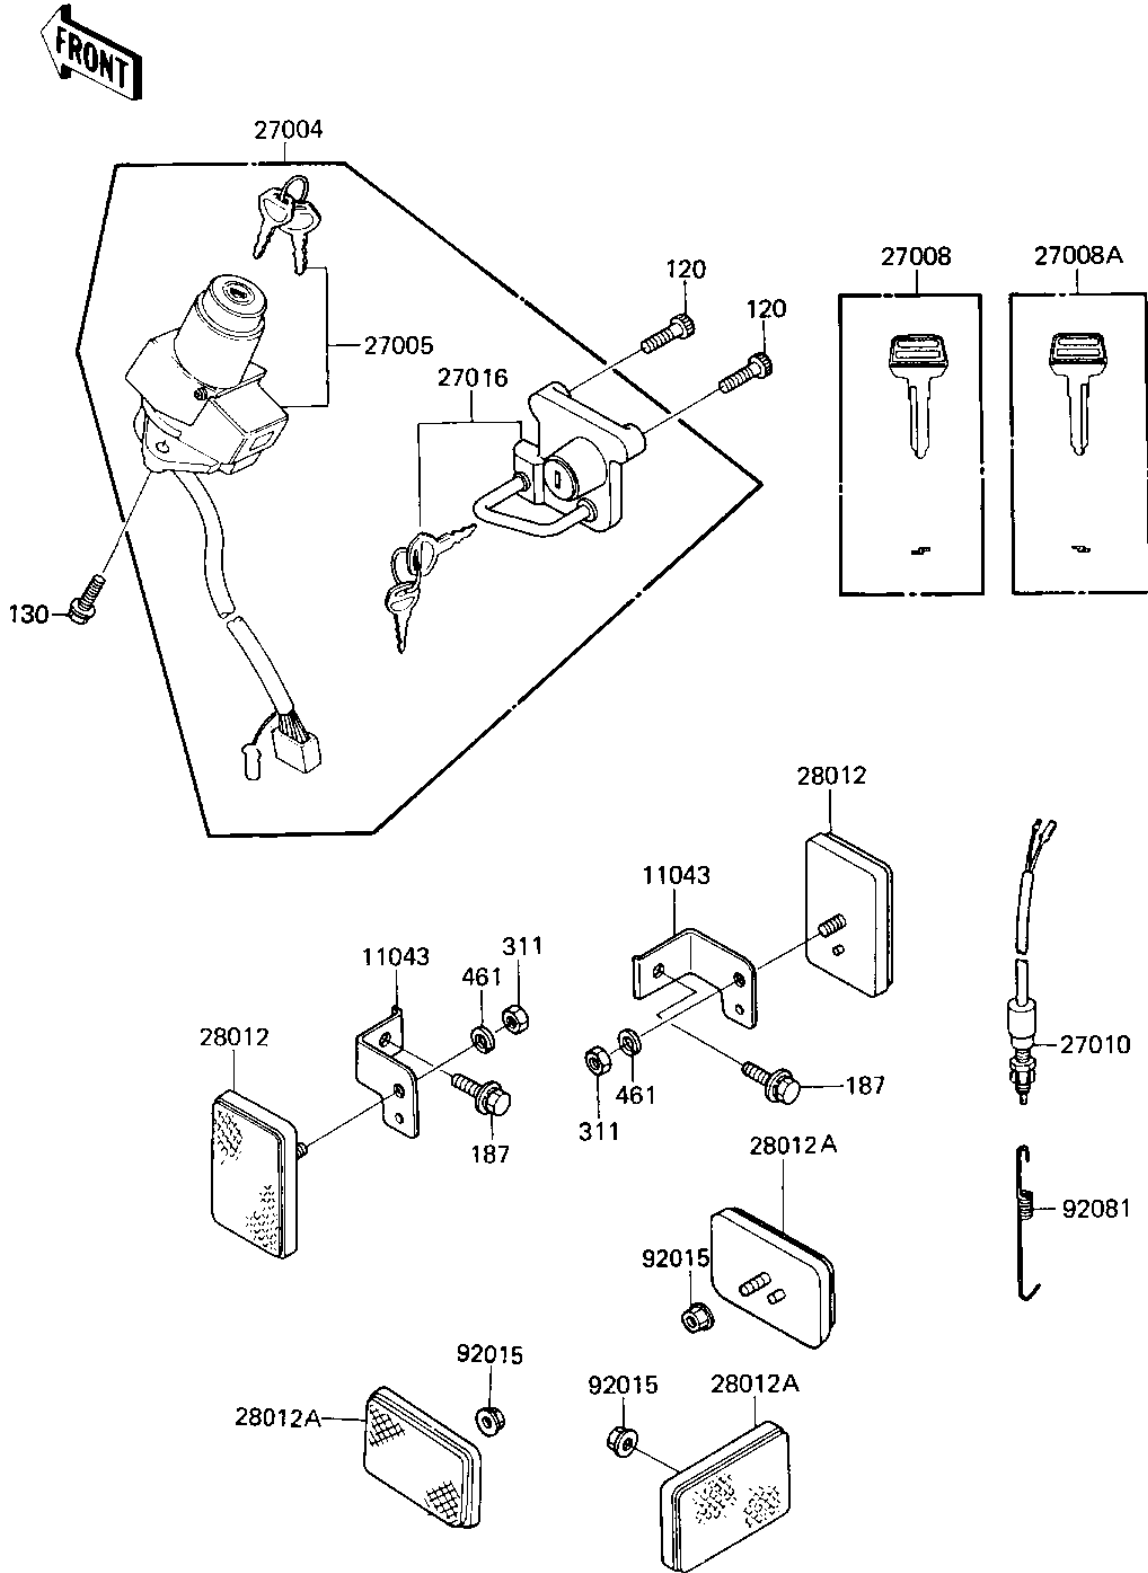

1985 KL600 PARTS DIAGRAM

IGNITION SWITCH/LOCKS/REFLECTORS

F2770-0257

1985 KL600 PARTS LIST

IGNITION SWITCH/LOCKS/REFLECTORS

ITEM NAME	PART NUMBER	QUANTITY
BRACKET,REFLECTOR,FR (Ref # 11043)	11043-1362	1
SWITCH-ASSY (Ref # 27004)	27004-5218	1
SWITCH-ASSY-IGNITION (Ref # 27005)	27005-1103	1
KEY,BLANK (Ref # 27008)	27008-1034	1
KEY,BLANK (Ref # 27008A)	27008-1035	1
SWITCH,BRAKE LAMP (Ref # 27010)	27010-1019	1
LOCK-ASSY,HELMET (Ref # 27016)	27016-5075	1
REFLECTOR-REFLEX (Ref # 28012)	28012-1003	1
REFLECTOR-REFLEX,RR (Ref # 28012A)	28012-1054	1
NUT,FLANGED,5MM (Ref # 92015)	92015-1259	1
SPRING,BRAKE LAMP SWI (Ref # 92081)	92081-1704	1
BOLT-SOCKET (Ref # 120)	120S0612	1
BOLT-FLANGED,6X14 (Ref # 130)	130D0614	1
BOLT-UPSET-WSP (Ref # 187)	187C0614	1
NUT,5MM (Ref # 311)	311B0500	1
WASHER SPRING 5MM (Ref # 461)	461F0500	1