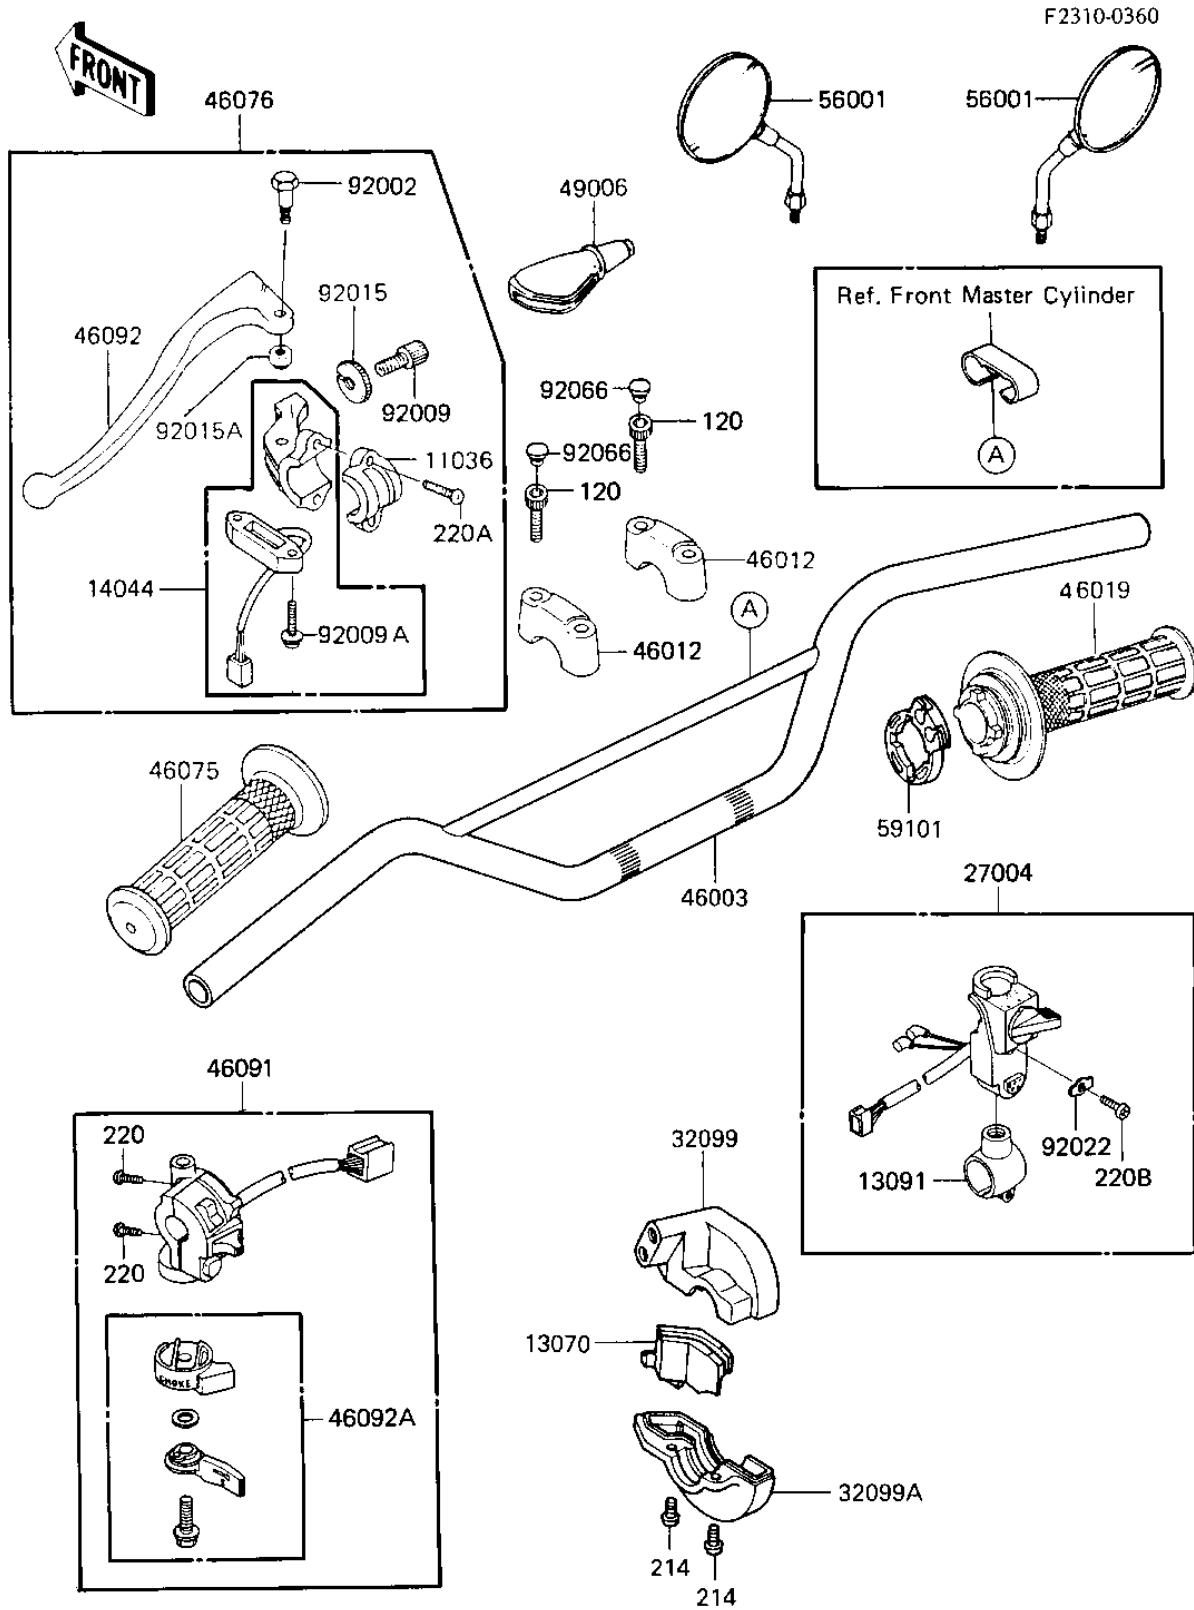

1985 KL600 PARTS DIAGRAM

HANDLEBAR

1985 KL600 PARTS LIST

HANDLEBAR

ITEM NAME	PART NUMBER	QUANTITY
BRACKET-A (Ref # 11036)	11036-1297	1
GUIDE (Ref # 13070)	13070-1131	1
HOLDER,ENGINE STOP SW (Ref # 13091)	13091-1255	1
HOLDER-CABLE,CLUTCH (Ref # 14044)	14044-1057	1
SWITCH-ASSY,ENGINE ST (Ref # 27004)	27004-1053	1
CASE (Ref # 32099)	32099-1072	1
CASE (Ref # 32099A)	32099-1073	1
HANDLE (Ref # 46003)	46003-1153	1
HOLDER-HANDLE (Ref # 46012)	46012-1102	1
GRIP-ASSY,THROTTLE (Ref # 46019)	46019-1054	1
GRIP,LH (Ref # 46075)	46075-1051	1
LEVER-ASSY-GRIP,CLUTC (Ref # 46076)	46076-1128	1
HOUSING-ASSY-CONTROL, (Ref # 46091)	46091-1309	1
LEVER-GRIP,CLUTCH (Ref # 46092)	46092-1111	1
LEVER-GRIP (Ref # 46092A)	46092-1123	1
BOOT,LEVER HOLDER (Ref # 49006)	49006-1099	1
MIRROR-ASSY (Ref # 56001)	56001-1204	1
REEL (Ref # 59101)	59101-1106	1
BOLT,LEVER SET (Ref # 92002)	92002-1475	1
SCREW,CABLE ADJUST (Ref # 92009)	46055-009	1
SCREW (Ref # 92009A)	92009-1390	1
NUT,CABLE ADJUST LOCK (Ref # 92015)	46056-006	1
NUT,LOCK,6MM,BLACK (Ref # 92015A)	92015-1191	1
WASHER,ENGINE STOP SW (Ref # 92022)	92022-1474	1
PLUG,HANDLE HOLDER (Ref # 92066)	92066-1216	1
BOLT-SOCKET,8X30,BLAC (Ref # 120)	120S0830	1
SCREW-PAN-CROS,5X18 (Ref # 214)	220C0518	1
SCREW-PAN-CROSS,5X14 (Ref # 220)	220C0514	1
SCREW-PAN-CROS, 6X14 (Ref # 220A)	220C0614	1

1985 KL600 PARTS LIST

HANDLEBAR

ITEM NAME	PART NUMBER	QUANTITY
SCREW-PAN-CROS, 6X20 (Ref # 220B)	220C0620	1