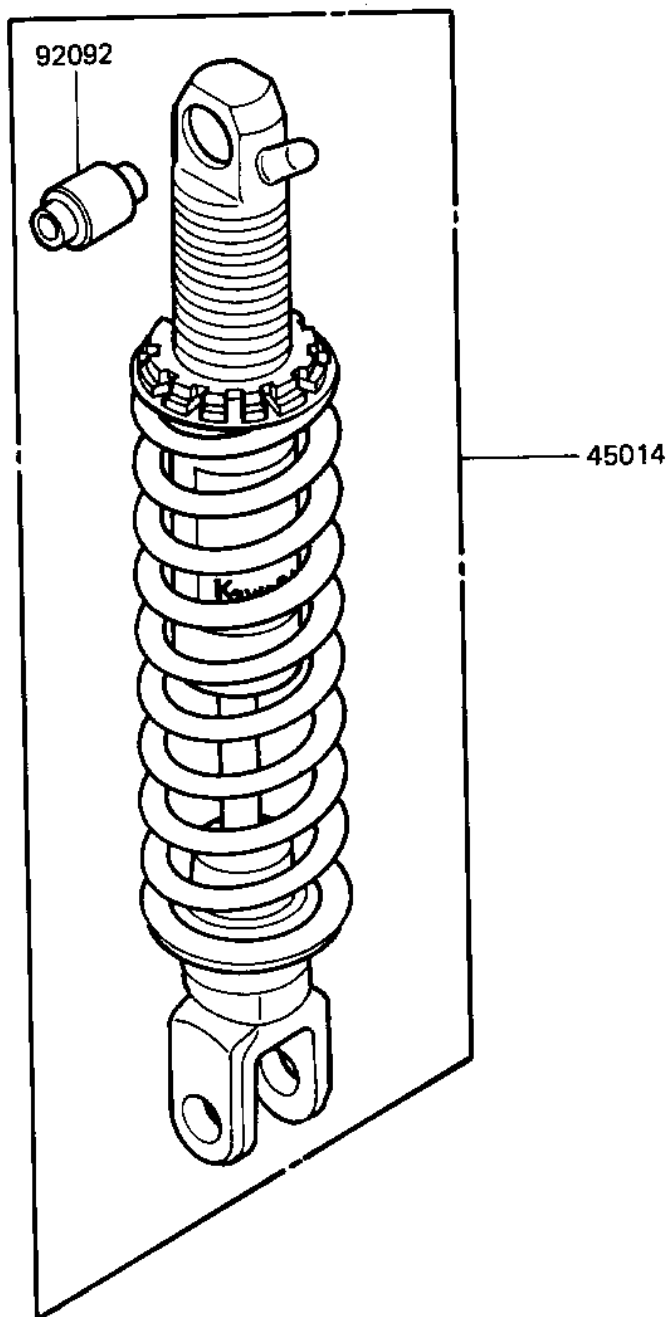

1985 KL600 PARTS DIAGRAM

SHOCK ABSORBER

F2280-0021

1985 KL600 PARTS LIST

SHOCK ABSORBER

ITEM NAME	PART NUMBER	QUANTITY
SHOCKABSORBER (Ref # 45014)	45014-1303	1
BUSHING-RUBBER,SHOCKA (Ref # 92092)	92092-1008	1