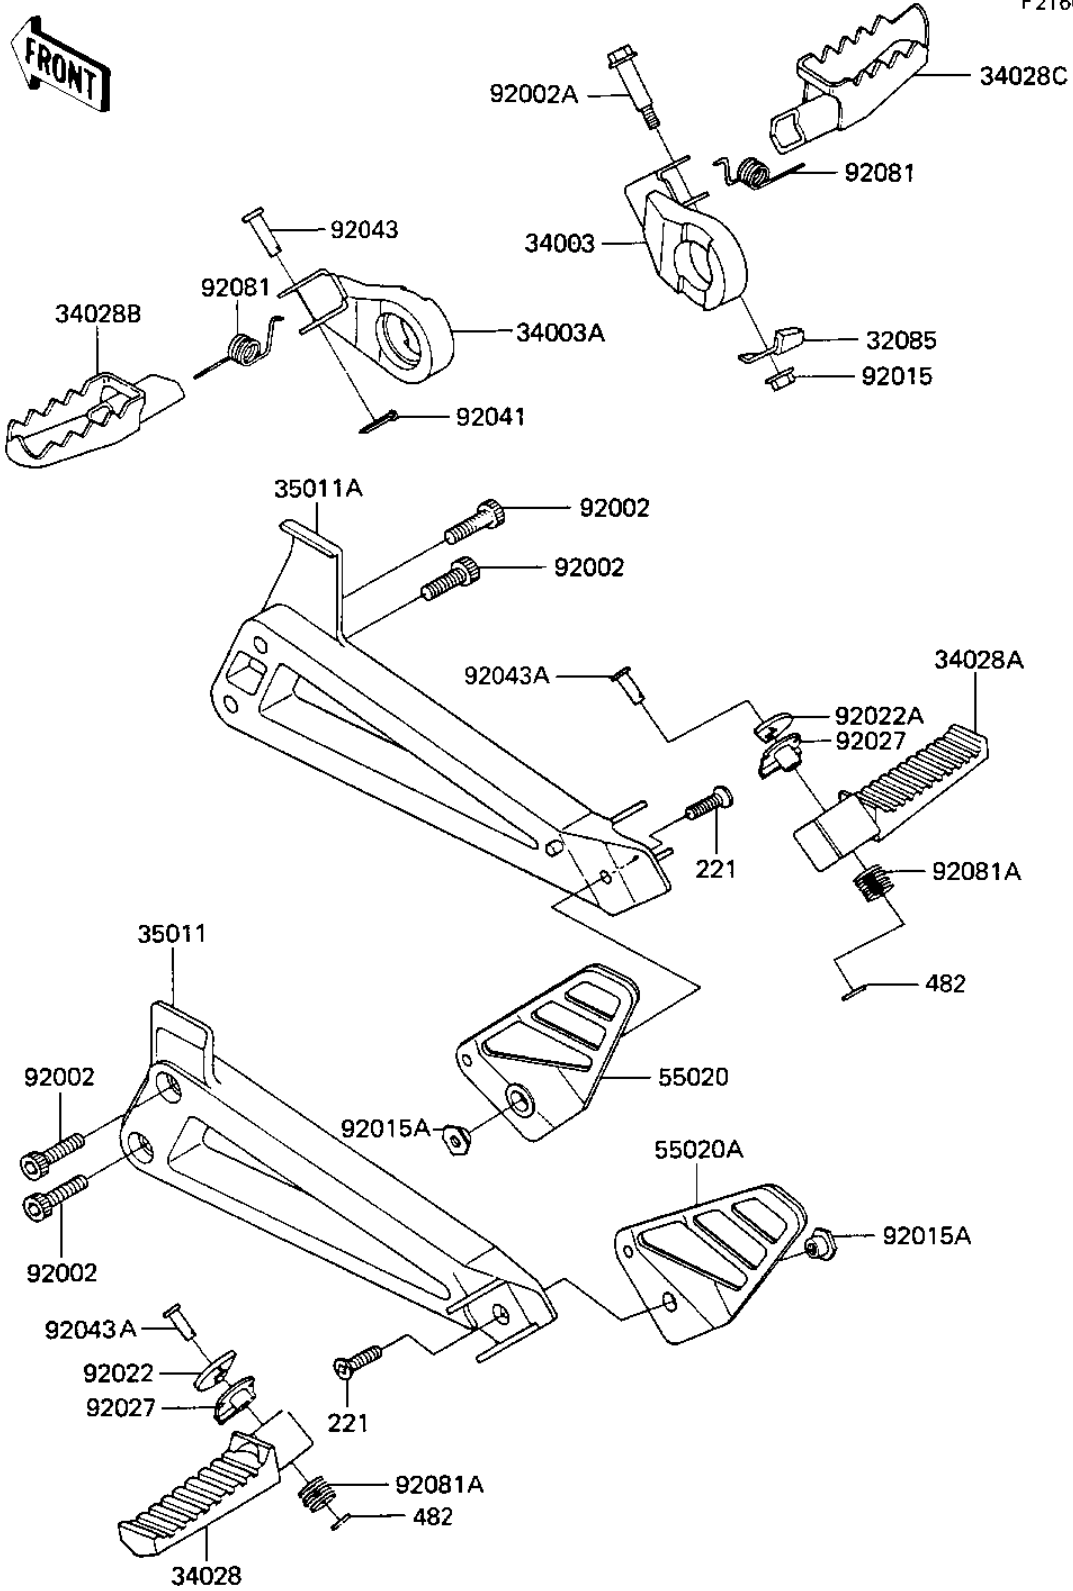

## 1985 KL600 PARTS DIAGRAM

FOOTRESTS

F2160-0111

## 1985 KL600 PARTS LIST

### FOOTRESTS

ITEM NAME	PART NUMBER	QUANTITY
STOPPER,KICK PEDAL (Ref # 32085)	32085-1178	1
HOLDER-STEP,FR,RH (Ref # 34003)	34003-1202	1
HOLDER-STEP,FR,LH (Ref # 34003A)	34003-1238	1
STEP,RR,LH (Ref # 34028)	34028-1111	1
STEP,RR,RH (Ref # 34028A)	34028-1112	1
STEP,FR,LH (Ref # 34028B)	34028-1145	1
STEP,FR,RH (Ref # 34028C)	34028-1146	1
STAY,MUFFLER,LH (Ref # 35011)	35011-1203	1
STAY,MUFFLER,RH (Ref # 35011A)	35011-1204	1
GUARD,STEP,RR,R.H. (Ref # 55020)	55020-1169	1
GUARD,STEP,RR,L.H. (Ref # 55020A)	55020-1170	1
BOLT,SOCKET,8X20 (Ref # 92002)	92002-1178	1
BOLT (Ref # 92002A)	92002-1193	1
NUT,FLANGED,6MM (Ref # 92015)	92015-1367	1
NUT,STAY,6MM (Ref # 92015A)	92015-1394	1
WASHER,LH (Ref # 92022)	92022-1468	1
WASHER,RH (Ref # 92022A)	92022-1469	1
COLLAR,STEP,RR (Ref # 92027)	92027-1678	1
COTTER (Ref # 92041)	92041-1051	1
PIN-FOOTREST BAR FIT (Ref # 92043)	92043-080	1
PIN,6X38.5 (Ref # 92043A)	92043-1238	1
SPRING,FR FOOTREST (Ref # 92081)	92081-1133	1
SPRING,STEP,RR (Ref # 92081A)	92081-1612	1
SCREW-CSK-CROS (Ref # 221)	221D0618	1
CIRCLIP-TYPE-E,5MM (Ref # 482)	482L5000	1