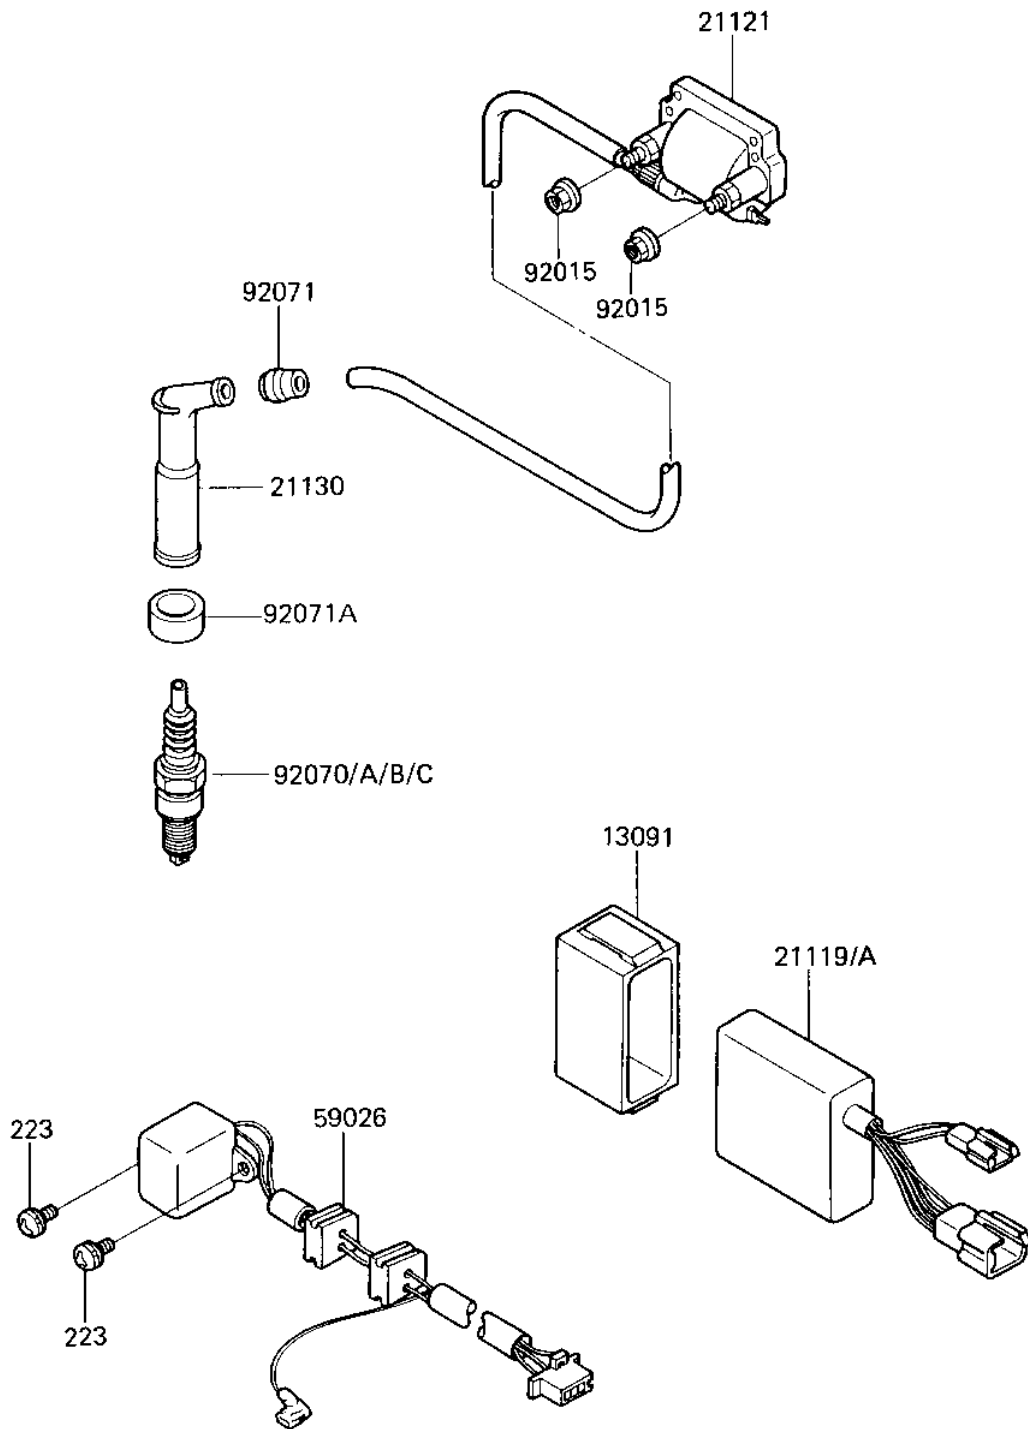

1985 KL600 PARTS DIAGRAM

IGNITION

E1830-0189

1985 KL600 PARTS LIST

IGNITION

ITEM NAME	PART NUMBER	QUANTITY
HOLDER,IGNITER (Ref # 13091)	13091-1271	1
IGNITER (Ref # 21119)	21119-1252	1
COIL-IGNITION (Ref # 21121)	21121-1116	1
CAP-SPARK PLUG (Ref # 21130)	21130-1010	1
COIL-PULSING (Ref # 59026)	59026-1063	1
NUT-6MM (Ref # 92015)	92015-1078	1
SPARK PLUG DPR8EA-9 (Canada) (Ref # 92070)	92070-1065	1
SPARK PLUG DP8EA-9 (Ref # 92070A)	DP8EA9	1
GROMMET,HIGH TENSION (Ref # 92071)	21131-005	1
GROMMET,PLUG CAP (Ref # 92071A)	92071-1124	1
SCREW (Ref # 223)	223B0514	1