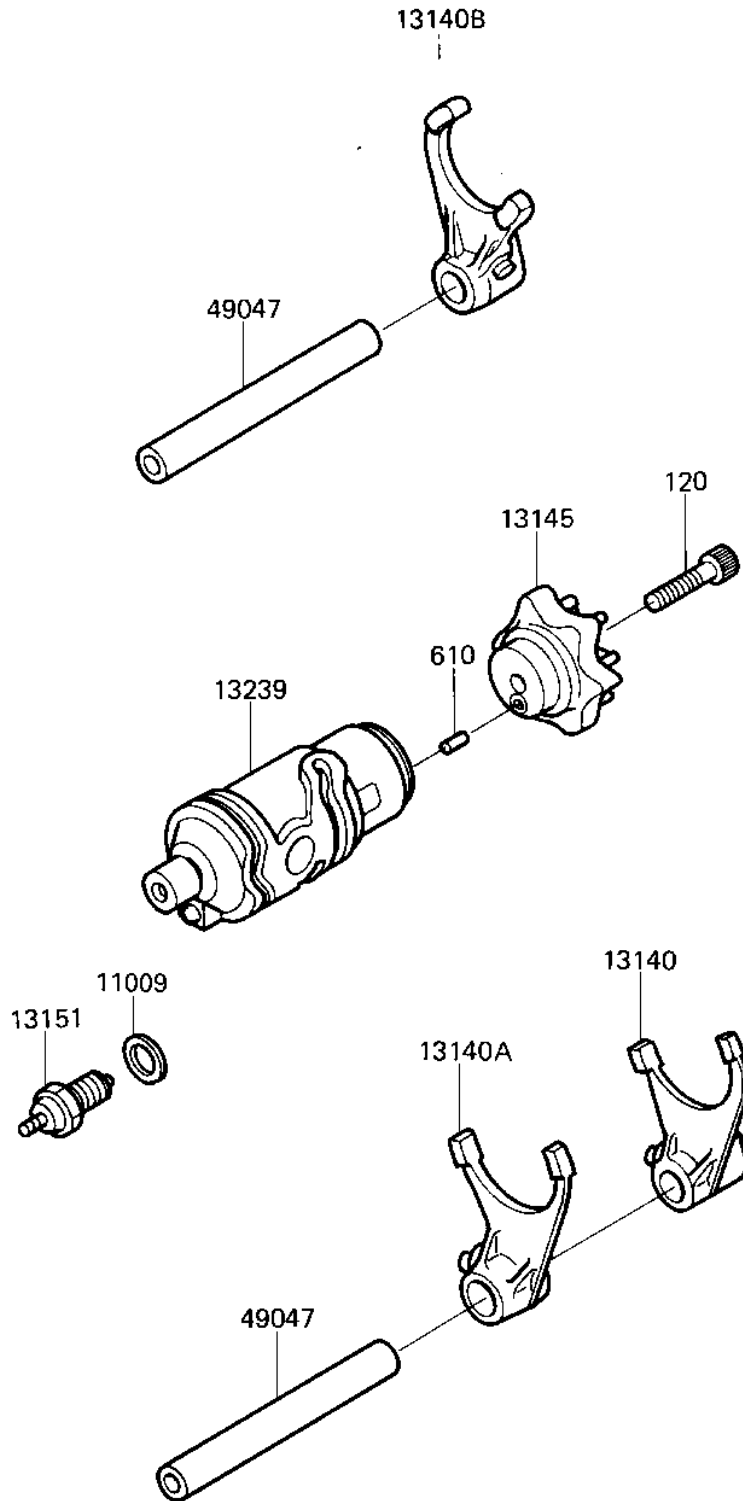

## 1985 KL600 PARTS DIAGRAM

GEAR CHANGE DRUM & FORKS

E1362-0087

## 1985 KL600 PARTS LIST

GEAR CHANGE DRUM & FORKS

ITEM NAME	PART NUMBER	QUANTITY
GASKET CHECK VALVE (Ref # 11009)	92065-058	1
FORK,SHIFT,LOW (Ref # 13140)	13140-1023	1
FORK,SHIFT,2ND&3RD (Ref # 13140A)	13140-1024	1
FORK,SHIFT,4TH&TOP (Ref # 13140B)	13140-1025	1
CAM-CHANGE DRUM (Ref # 13145)	13145-1051	1
SWITCH,NEUTRAL (Ref # 13151)	13151-1007	1
DRUM-ASSY-CHANGE (Ref # 13239)	13239-1103	1
ROD,SHIFT 93.7M/M (Ref # 49047)	49047-1003	1
BOLT,6X25 (Ref # 120)	120P0625	1
PIN DOWEL 4X10 (Ref # 610)	610A0410	1