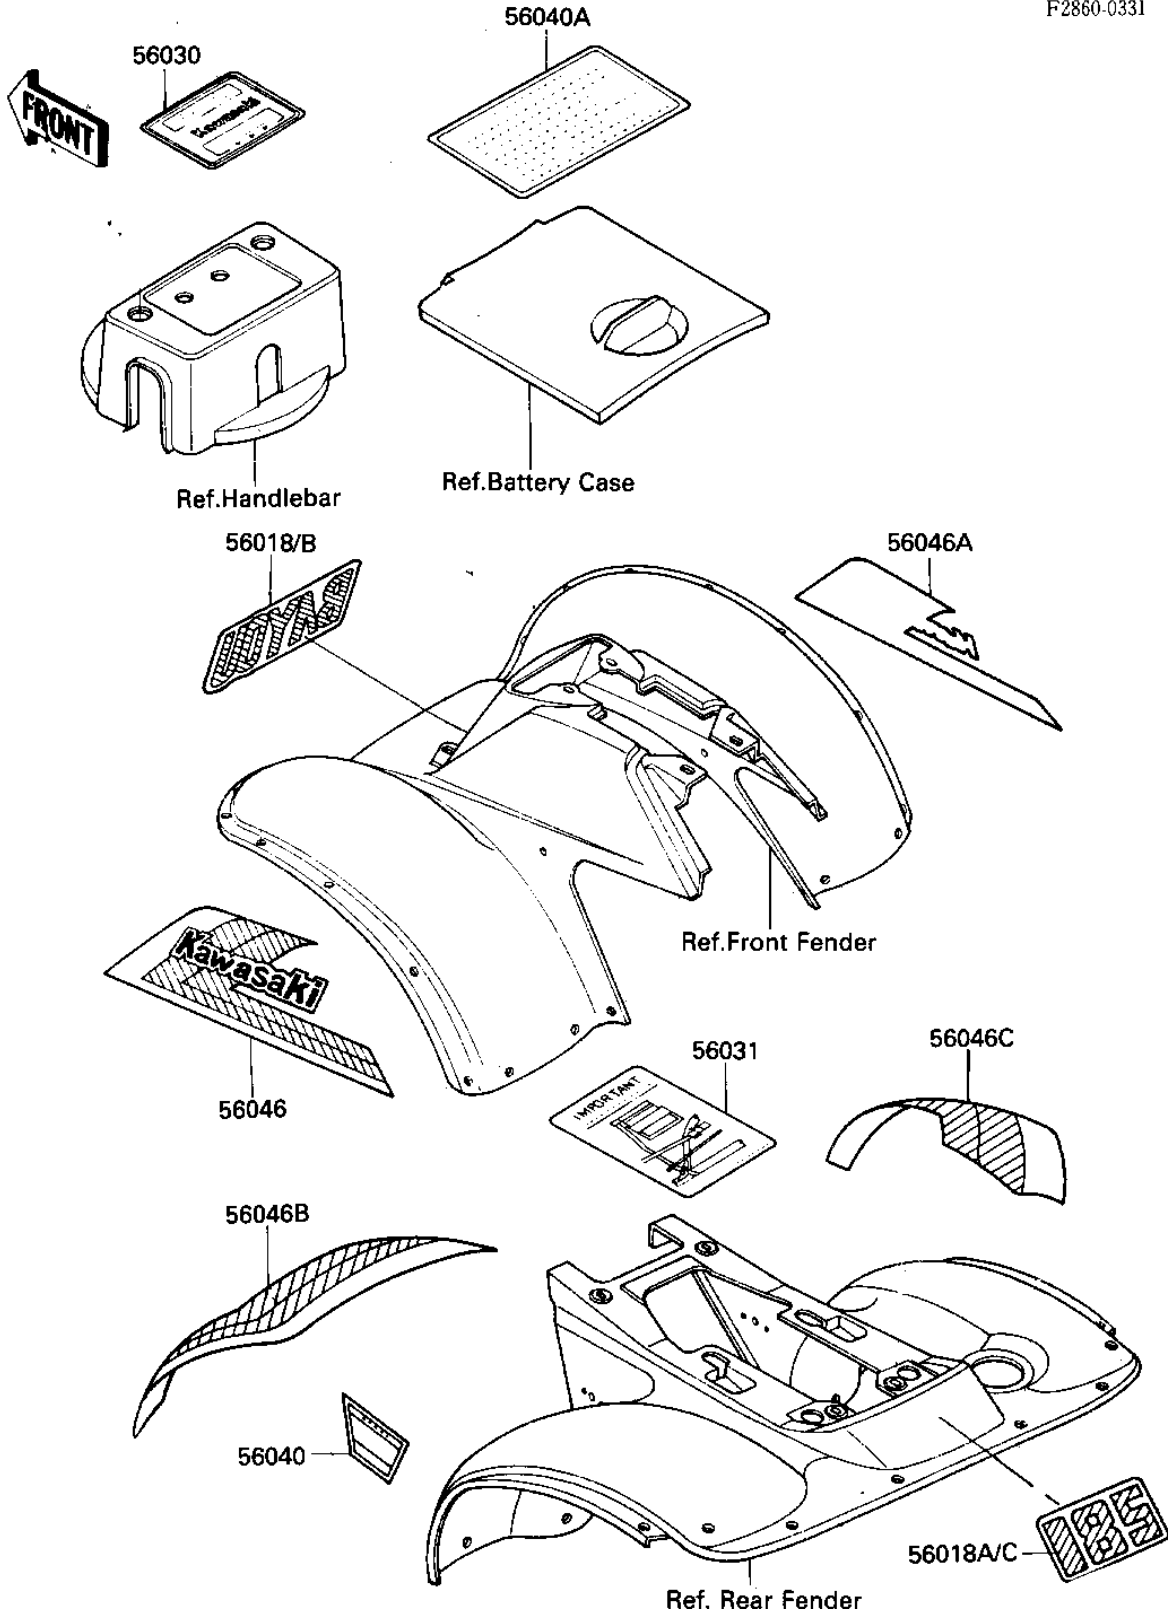

# 1985 Bayou 185 PARTS DIAGRAM

LABELS

F2860-0331

# 1985 Bayou 185 PARTS LIST

## LABELS

ITEM NAME	PART NUMBER	QUANTITY
MARK,FR FENDER,BAYOU, (Ref # 56018)	56018-1653	1
MARK,RR FENDER,185,FO (Ref # 56018A)	56018-1654	1
MARK,FR FENDER,BAYOU, (Ref # 56018B)	56018-1658	1
MARK,RR FENDER,FOR EB (Ref # 56018C)	56018-1659	1
LABEL,IGNITION PLATE (Ref # 56030)	56030-1064	1
LABEL-MANUAL,BATTERY (Ref # 56031)	56031-1388	1
LABEL-WARNING,TIRE & (Ref # 56040)	56040-1134	1
LABEL-WARNING,IMPORTA (Ref # 56040A)	56040-1140	1
PATTERN,FR FENDER,LH (Ref # 56046)	56046-1547	1
PATTERN,FR FENDER,RH (Ref # 56046A)	56046-1548	1
PATTERN,RR FENDER,LH (Ref # 56046B)	56046-1549	1
PATTERN,RR FENDER,RH (Ref # 56046C)	56046-1550	1