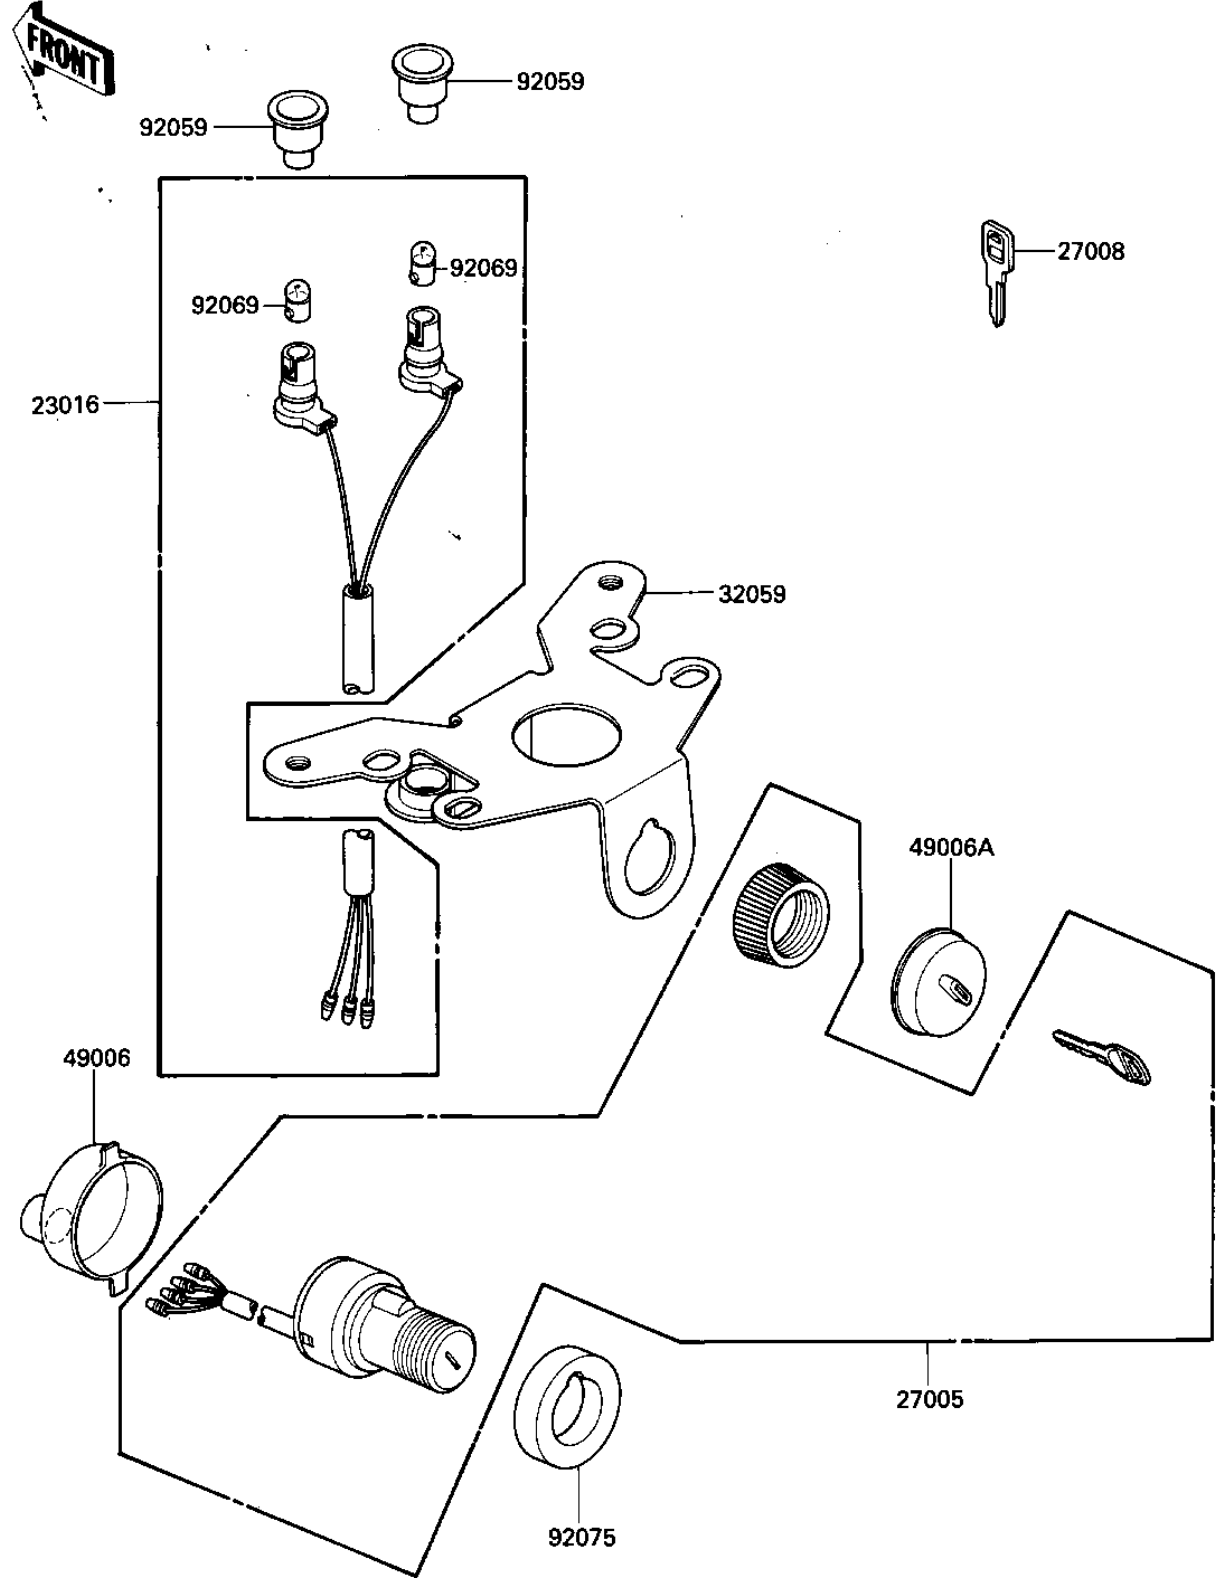

1985 Bayou 185 PARTS DIAGRAM

IGNITION SWITCH

F2770-0278

1985 Bayou 185 PARTS LIST

IGNITION SWITCH

ITEM NAME	PART NUMBER	QUANTITY
LAMP-ASSY,IGNITION SW (Ref # 23016)	23016-1059	1
SWITCH-ASSY-IGNITION (Ref # 27005)	27005-1112	1
KEY-LOCK,BLANK (Ref # 27008)	27008-1103	1
BRACKET-SWITCH (Ref # 32059)	32059-1062	1
BOOT (Ref # 49006)	49006-1175	1
BOOT (Ref # 49006A)	49006-4004	1
TUBE (Ref # 92059)	92059-1559	2
BULB 12V 3W (Ref # 92069)	92069-018	2
DAMPER IGNITION SWITH (Ref # 92075)	92075-4016	1