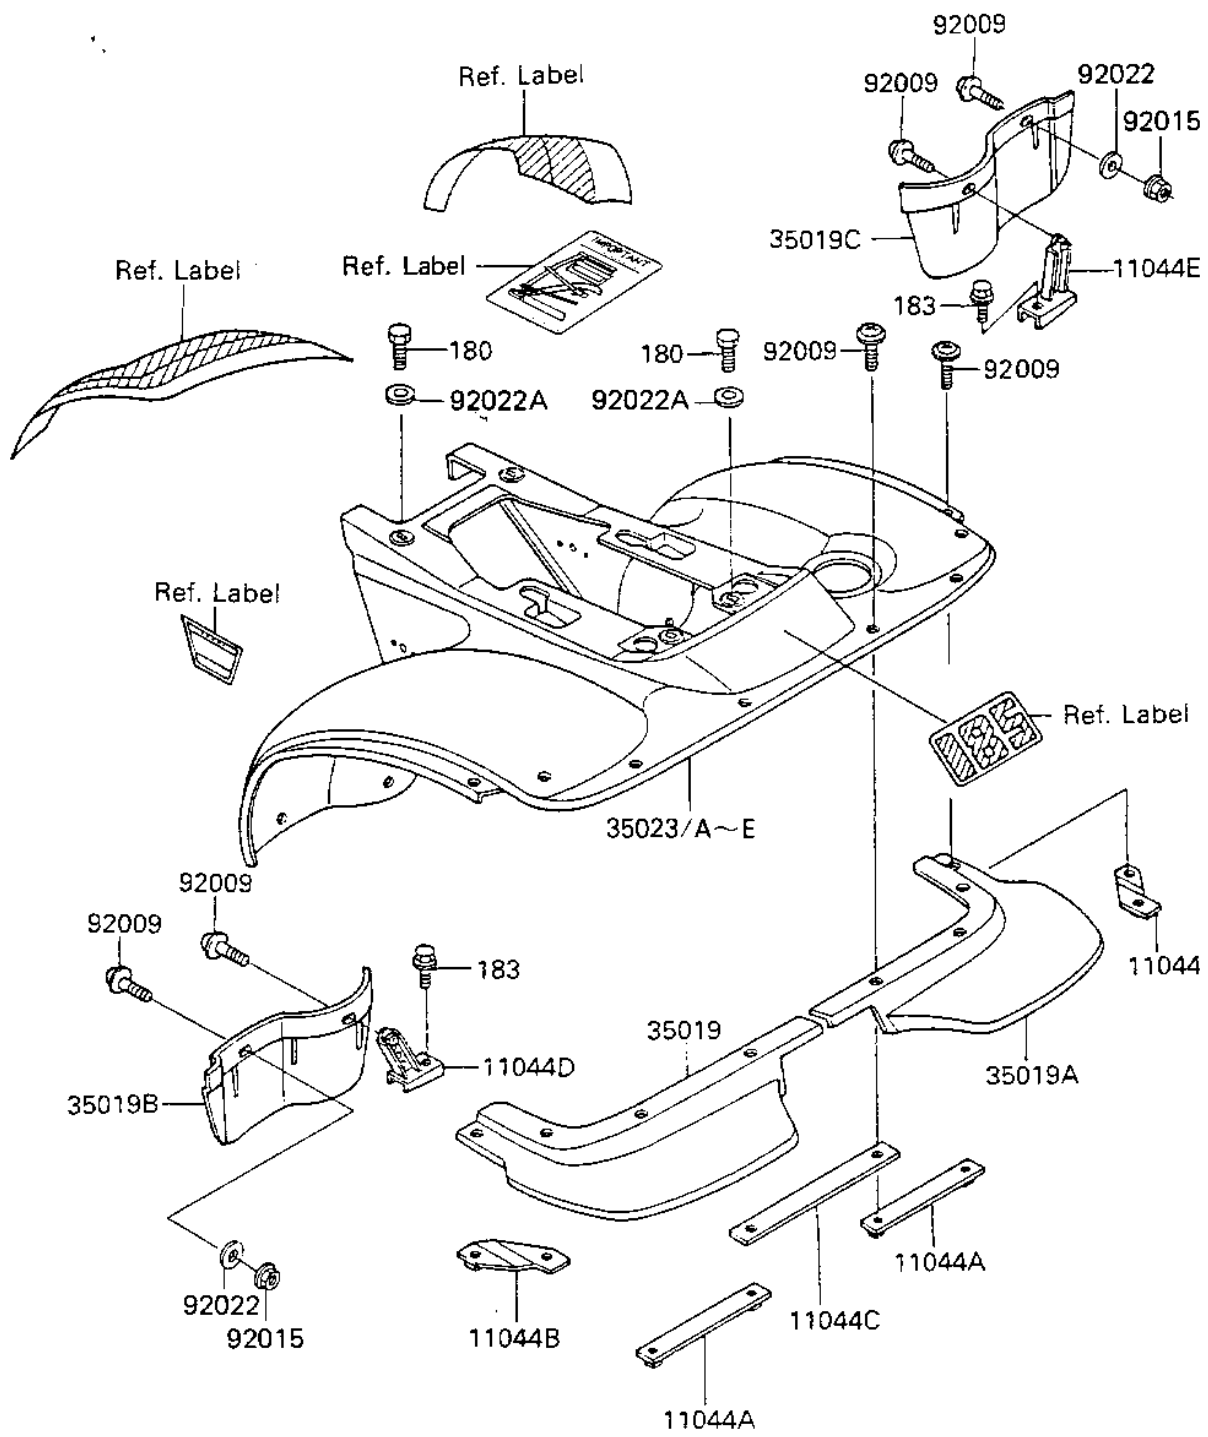

1985 Bayou 185 PARTS DIAGRAM

REAR FENDER

F2172-0001

1985 Bayou 185 PARTS LIST

REAR FENDER

ITEM NAME	PART NUMBER	QUANTITY
BRACKET,RR FLAP,RH (Ref # 11044)	11043-1834	1
BRACKET,RR FLAP (Ref # 11044A)	11043-1835	2
BRACKET,RR FLAP,LH (Ref # 11044B)	11043-1945	1
BRACKET,RR FLAP (Ref # 11044C)	11043-1946	1
BRACKET,FLAP,LH (Ref # 11044D)	11044-1153	1
BRACKET,FLAP,RH (Ref # 11044E)	11044-1154	1
FLAP,RR,LH (Ref # 35019)	35019-1123	1
FLAP,RR,RH (Ref # 35019A)	35019-1134	1
FLAP,LH (Ref # 35019B)	35019-1143	1
FLAP,RH (Ref # 35019C)	35019-1144	1
FENDER-REAR,EBONY (Ref # 35023)	35023-1120-6C	1
FENDER-REAR,F.RED (Ref # 35023A)	35023-1120-6L	1
FENDER-REAR,EBONY (Canada) (Ref # 35023B)	35023-1138-6C	1
FENDER-REAR,F.RED (Canada) (Ref # 35023C)	35023-1138-6L	1
SCREW,6X14 (Ref # 92009)	92009-1288	12
NUT,LOCK,6MM,BLACK (Ref # 92015)	92015-1191	2
WASHER 6.5X20X1.6T (Ref # 92022)	92022-125	2
WASHER,PLAIN,7MM (Ref # 92022A)	92022-228	4
BOLT-UPSET-WS (Ref # 180)	180B0618	4
BOLT-UPSET-WS-SMALL (Ref # 183)	183B0816	2