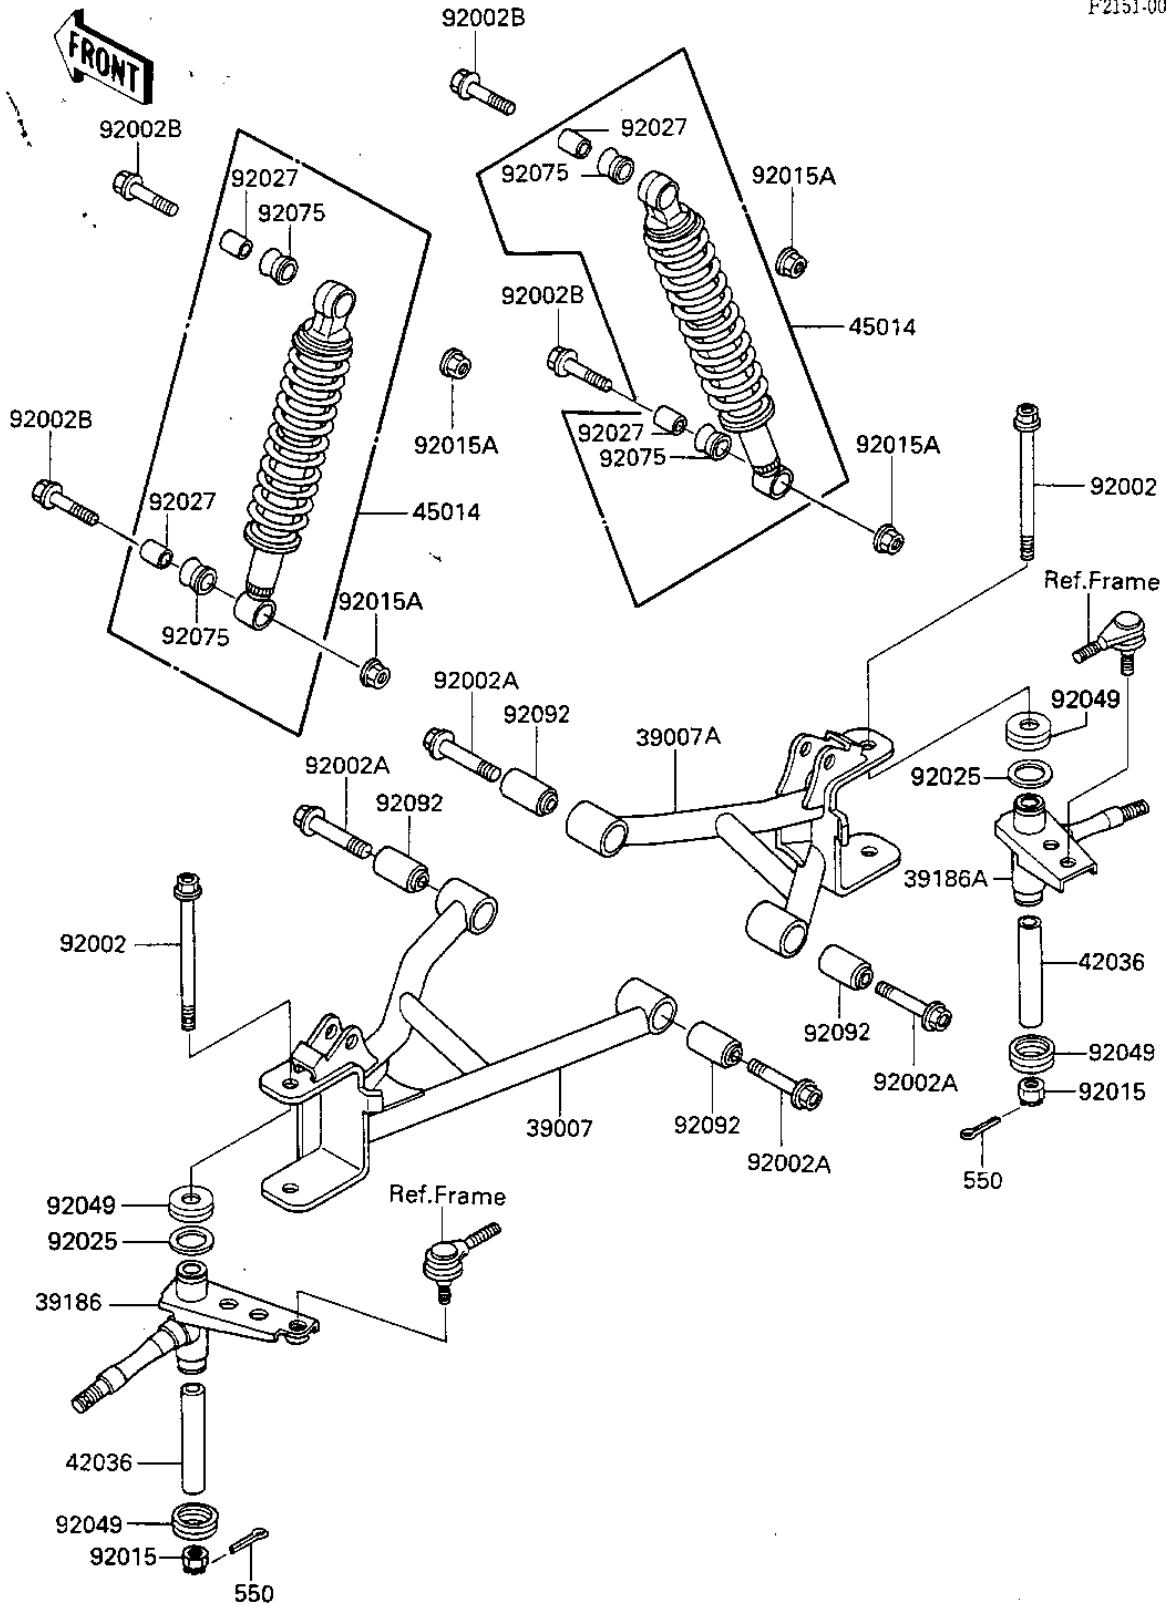

1985 Bayou 185 PARTS DIAGRAM

FRONT SUSPENSION/SHOCK ABSORBERS

F2151-0002

1985 Bayou 185 PARTS LIST

FRONT SUSPENSION/SHOCK ABSORBERS

ITEM NAME	PART NUMBER	QUANTITY
ARM-SUSP,LH (Ref # 39007)	39007-1060	1
ARM-SUSP,RH (Ref # 39007A)	39007-1061	1
KNUCKLE,LH (Ref # 39186)	39186-1051	1
KNUCKLE,RH (Ref # 39186A)	39186-1052	1
SLEEVE,KNUCKLE,L=99.6 (Ref # 42036)	42036-1141	2
SHOCKABSORBER,FR (Ref # 45014)	45014-1293	2
BOLT,FLANGED,10X130 (Ref # 92002)	92002-1376	2
BOLT,FLANGED,12X60 (Ref # 92002A)	92002-1456	4
BOLT (Ref # 92002B)	92002-1545	4
NUT,10MM (Ref # 92015)	92015-1415	2
NUT,LOCK,10MM (Ref # 92015A)	92015-1597	4
SHIM (Ref # 92025)	92025-1678	2
COLLAR (Ref # 92027)	92027-4024	4
SEAL-OIL,KNUCKLE (Ref # 92049)	92049-1198	4
DAMPER (Ref # 92075)	92075-4030	4
BUSH SWING ARM SHAFT (Ref # 92092)	92092-005	4
PIN COTTER 2.0X15 (Ref # 550)	550D2015	2