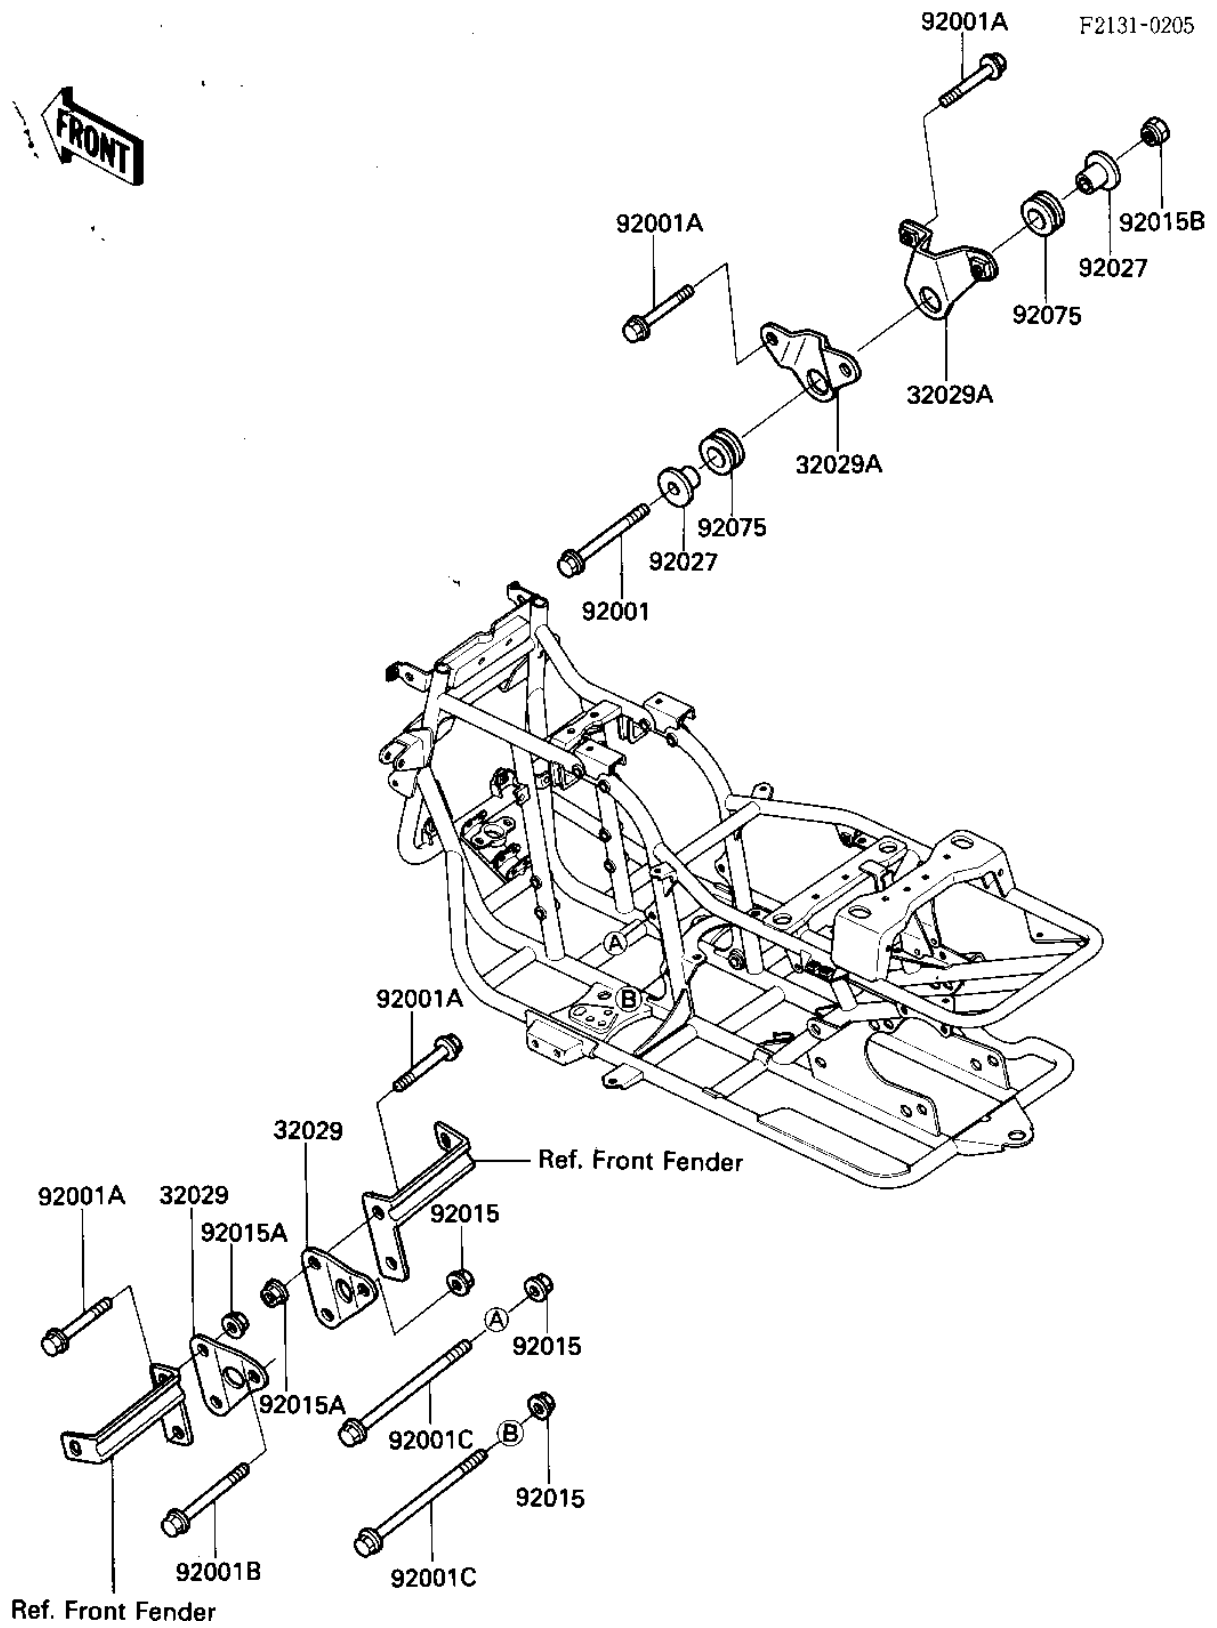

1985 Bayou 185 PARTS DIAGRAM

FRAME FITTINGS

1985 Bayou 185 PARTS LIST

FRAME FITTINGS

ITEM NAME	PART NUMBER	QUANTITY
BRACKET-ENGINE,FR (Ref # 32029)	32029-1324	2
BRACKET-ENGINE, TOP (Ref # 32029A)	32029-1381	2
BOLT,FLANGED,8X80,BLA (Ref # 92001)	92001-1640	1
BOLT,FLANGED,8X55,BLA (Ref # 92001A)	92001-1641	8
BOLT,FLANGED,10X80 (Ref # 92001B)	92001-1709	1
BOLT,FLANGED,10X115,B (Ref # 92001C)	92001-1780	2
NUT,FLANGED,10MM,BLAC (Ref # 92015)	92015-1180	3
NUT,FLANGED,8MM (Ref # 92015A)	92015-1408	4
NUT,FLANGED,8MM (Ref # 92015B)	92015-1397	1
COLLAR,L=16.3 (Ref # 92027)	92027-1915	2
DAMPER RUBBER,MUFFLER (Ref # 92075)	92075-1086	2