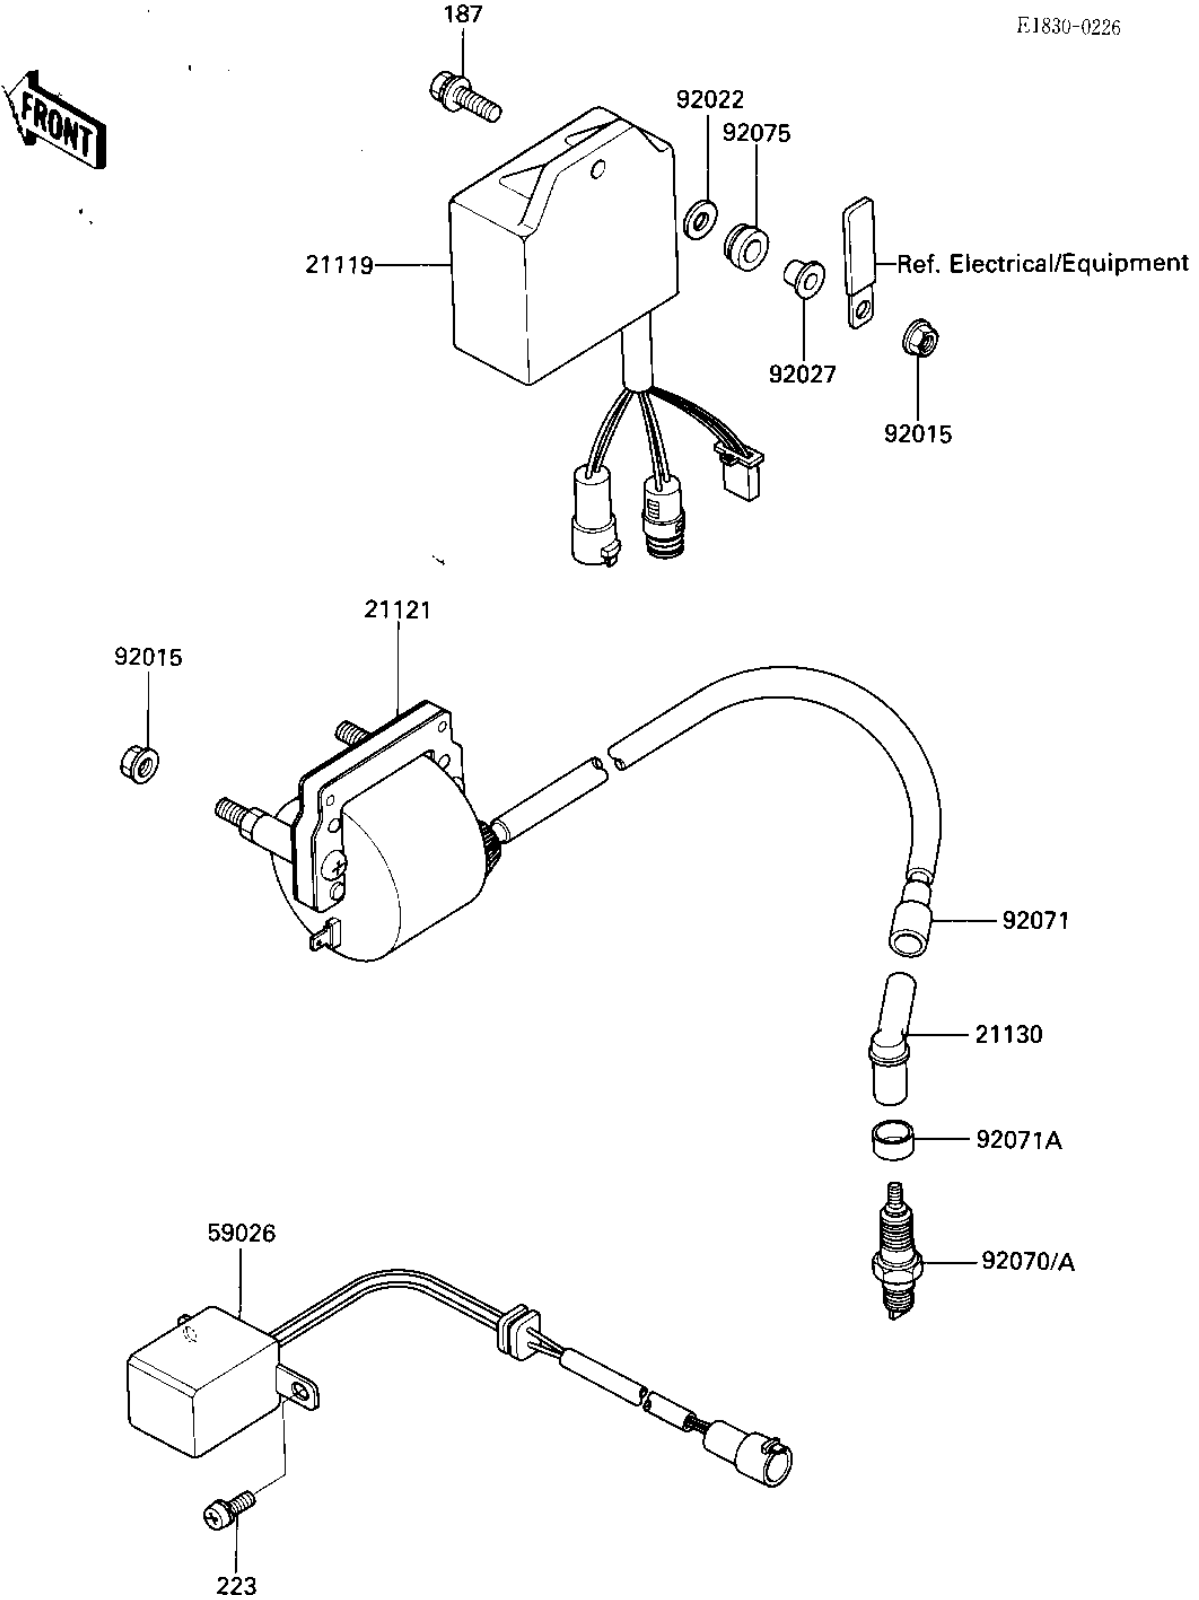

1985 Bayou 185 PARTS DIAGRAM

IGNITION

E1830-0226

1985 Bayou 185 PARTS LIST

IGNITION

ITEM NAME	PART NUMBER	QUANTITY
IGNITER (Ref # 21119)	21119-1152	1
COIL-IGNITION (Ref # 21121)	21121-1121	1
CAP,SPARK PLUG"LD05F" (Ref # 21130)	21130-1003	1
COIL-PULSING (Ref # 59026)	59026-1067	1
NUT-6MM (Ref # 92015)	92015-1078	3
WASHER 6.5X20X1.6T (Ref # 92022)	92022-125	1
COLLAR (Ref # 92027)	92027-1045	1
SPARK PLUG D8EA (Ref # 92070)	D8EA	1
SPARK PLUG DR8ES (Canada) (Ref # 92070A)	92070-1019	1
GROMMET,SPARK PLG CAP (Ref # 92071)	21132-005	1
GROMMET,SPARK PLUG (Ref # 92071A)	92071-1015	1
DAMPER RUBBER (Ref # 92075)	92075-277	1
BOLT 6X30 WSP (Ref # 187)	187B0630	1
SCREW-PAN-WS-CROS (Ref # 223)	223B0512	2