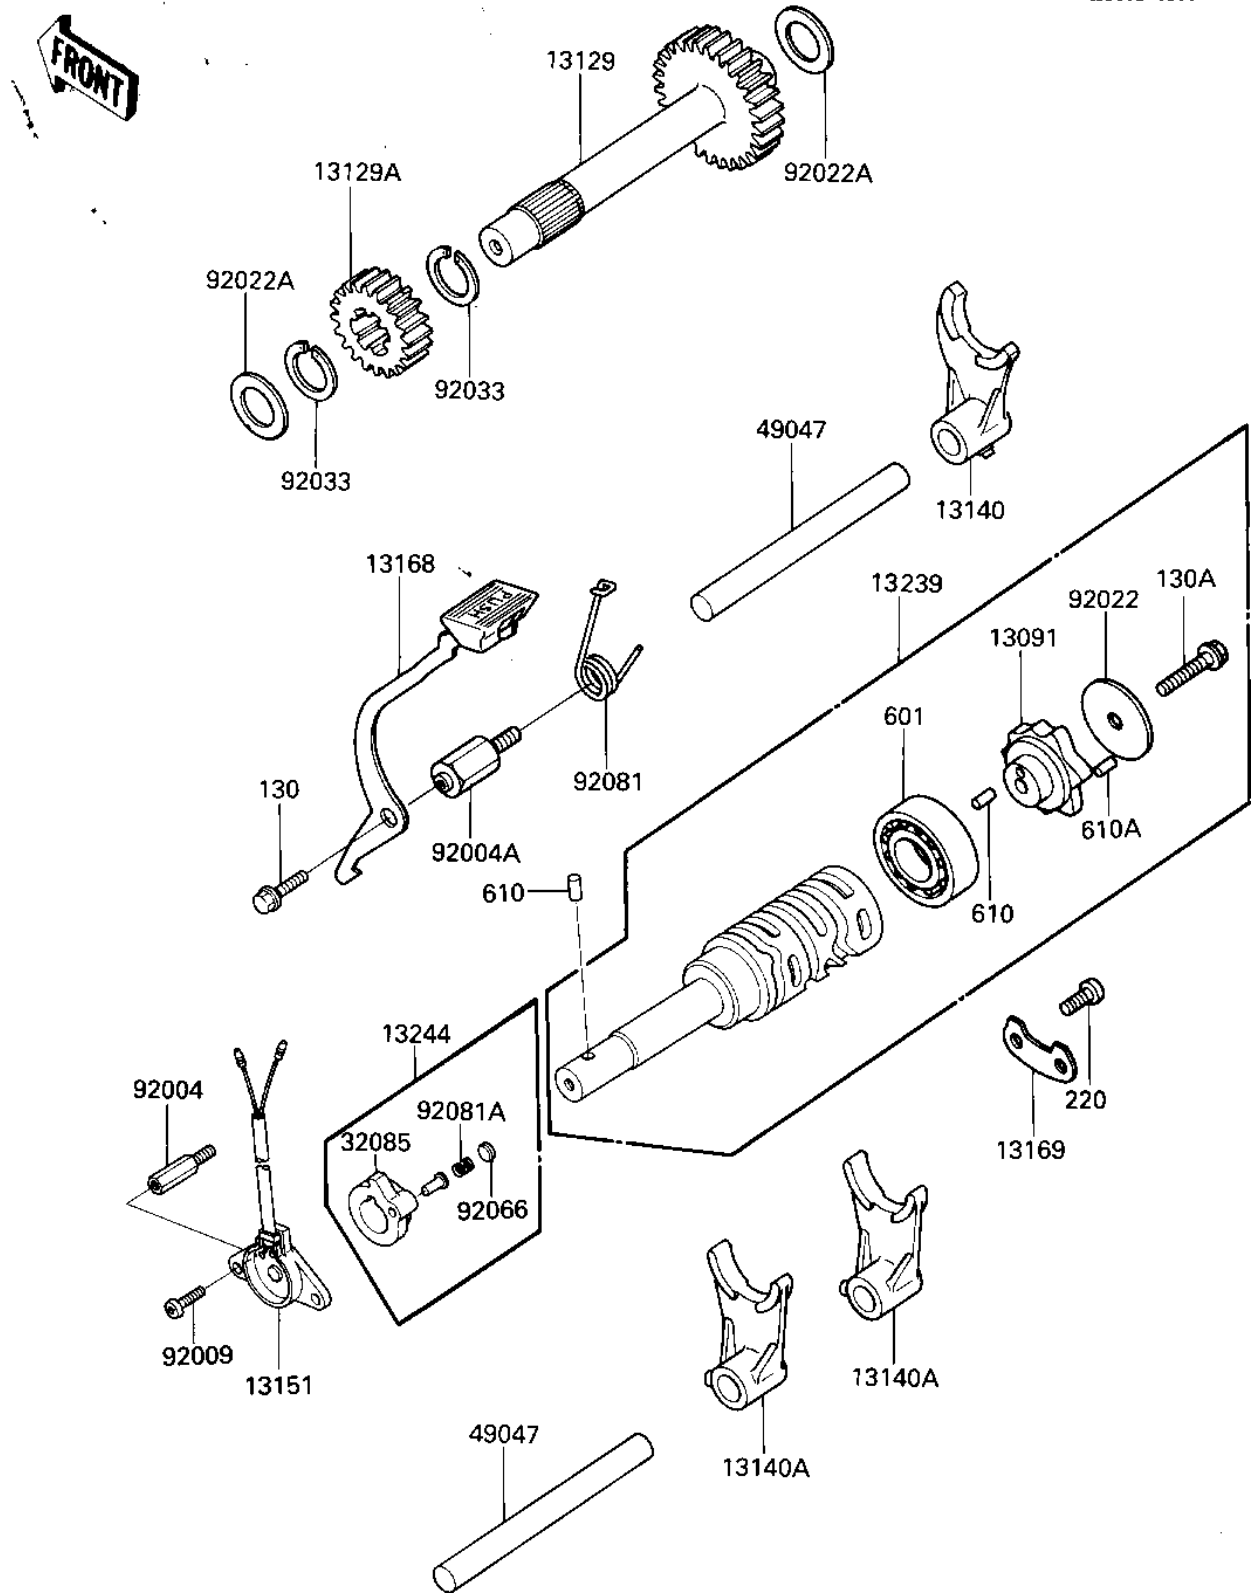

1985 Bayou 185 PARTS DIAGRAM

GEAR CHANGE DRUM & FORKS

E1362-0100

1985 Bayou 185 PARTS LIST

GEAR CHANGE DRUM & FORKS

ITEM NAME	PART NUMBER	QUANTITY
HOLDER (Ref # 13091)	13091-1279	1
GEAR,REVERSE (Ref # 13129)	13129-1549	1
GEAR,REVERSE,21T (Ref # 13129A)	13129-1550	1
FORK-SHIFT (Ref # 13140)	13140-1106	1
FORK-SHIFT (Ref # 13140A)	13140-1137	2
SWITCH-COMP (Ref # 13151)	13151-1054	1
LEVER,REVERSE (Ref # 13168)	13168-1309	1
PLATE (Ref # 13169)	13169-1749	1
DRUM-ASSY-CHANGE (Ref # 13239)	13239-1115	1
STOPPER-ASSY (Ref # 13244)	13244-1054	1
STOPPER,CHANGE DRUM (Ref # 32085)	32085-1164	1
ROD-SHIFT (Ref # 49047)	49047-1073	2
STUD (Ref # 92004)	92004-1136	2
STUD (Ref # 92004A)	92004-1138	1
SCREW,5X14 (Ref # 92009)	92009-1341	2
WASHER,6.2X38X1.2 (Ref # 92022)	92022-1500	1
WASHER,THRUST,15MM (Ref # 92022A)	92022-279	2
CIRCLIP,18MM (Ref # 92033)	92033-029	2
PLUG (Ref # 92066)	92066-1190	1
SPRING (Ref # 92081)	92081-1649	1
SPRING (Ref # 92081A)	92081-1763	1
BOLT,FLANGED,6X12 (Ref # 130)	130G0612	1
BOLT,FLANGED,6X35 (Ref # 130A)	130H0635	1
SCREW PAN HEAD 6X14 (Ref # 220)	220B0614	2
BEARING BALL #6004 (Ref # 601)	601B6004	1
PIN-DOWEL,4X6 (Ref # 610)	610A0406	2
PIN DOWEL 4X10 (Ref # 610A)	610A0410	6