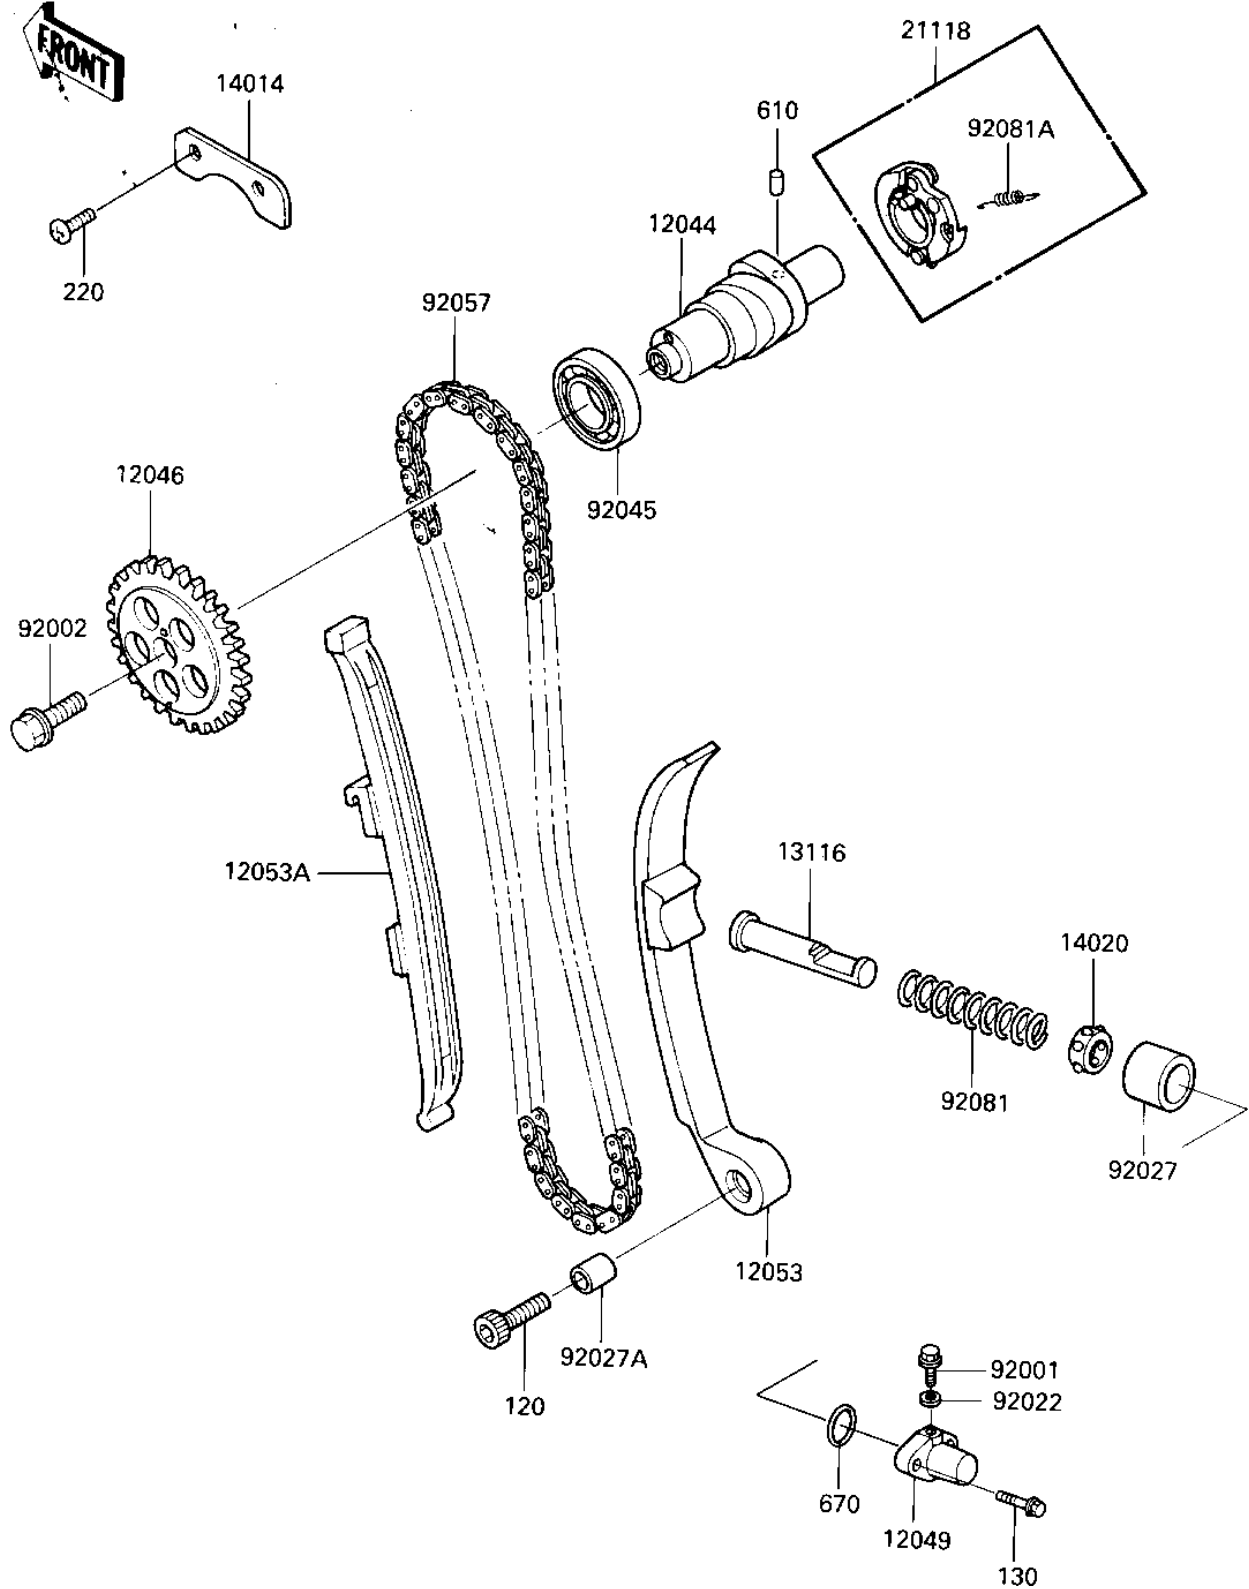

# 1985 Bayou 185 PARTS DIAGRAM

CAMSHAFT/CHAIN/TENSIONER

E1230-0048

# 1985 Bayou 185 PARTS LIST

## CAMSHAFT/CHAIN/TENSIONER

ITEM NAME	PART NUMBER	QUANTITY
CAMSHAFT-VALVE (Ref # 12044)	12044-1148	1
SPROCKET,CAM CHAIN (Ref # 12046)	12046-1059	1
TENSIONER,CAM CHAIN (Ref # 12049)	12049-1055	1
GUIDE-CHAIN,RR (Ref # 12053)	12053-1120	1
GUIDE-CHAIN,FR (Ref # 12053A)	12053-1121	1
ROD,PUSH,CAM CHAIN (Ref # 13116)	13116-1019	1
PLATE-POSITION (Ref # 14014)	14014-1054	1
RETAINER,TENSIONER (Ref # 14020)	14020-1054	1
DECOMPRESSOR (Ref # 21118)	21118-1059	1
BELT,TENSIONER ADJUST (Ref # 92001)	92001-1155	1
BOLT,10X23 (Ref # 92002)	92001-1859	1
WASHER OIL PUMP BANJO (Ref # 92022)	92022-077	1
COLLAR,TENSIONER (Ref # 92027)	92027-1273	1
COLLAR,6X8X10 (Ref # 92027A)	92027-1721	1
BEARING-BALL (Ref # 92045)	92045-1056	1
CHAIN,CAM,79RH2010,10 (Ref # 92057)	92057-1165	1
SPRING,TENSIONER (Ref # 92081)	92081-1105	1
SPRING,DECOMPRESSOR (Ref # 92081A)	92081-1674	1
BOLT,SOCKET,6X22 (Ref # 120)	120P0622	1
BOLT,FLANGED,6X25 (Ref # 130)	130G0625	2
SCREW PAN HEAD 6X14 (Ref # 220)	220B0614	2
SCREW PAN HEAD 6X14 (Ref # 610)	220B0614	2
"O" RING,21MM (Ref # 670)	670B2021	1