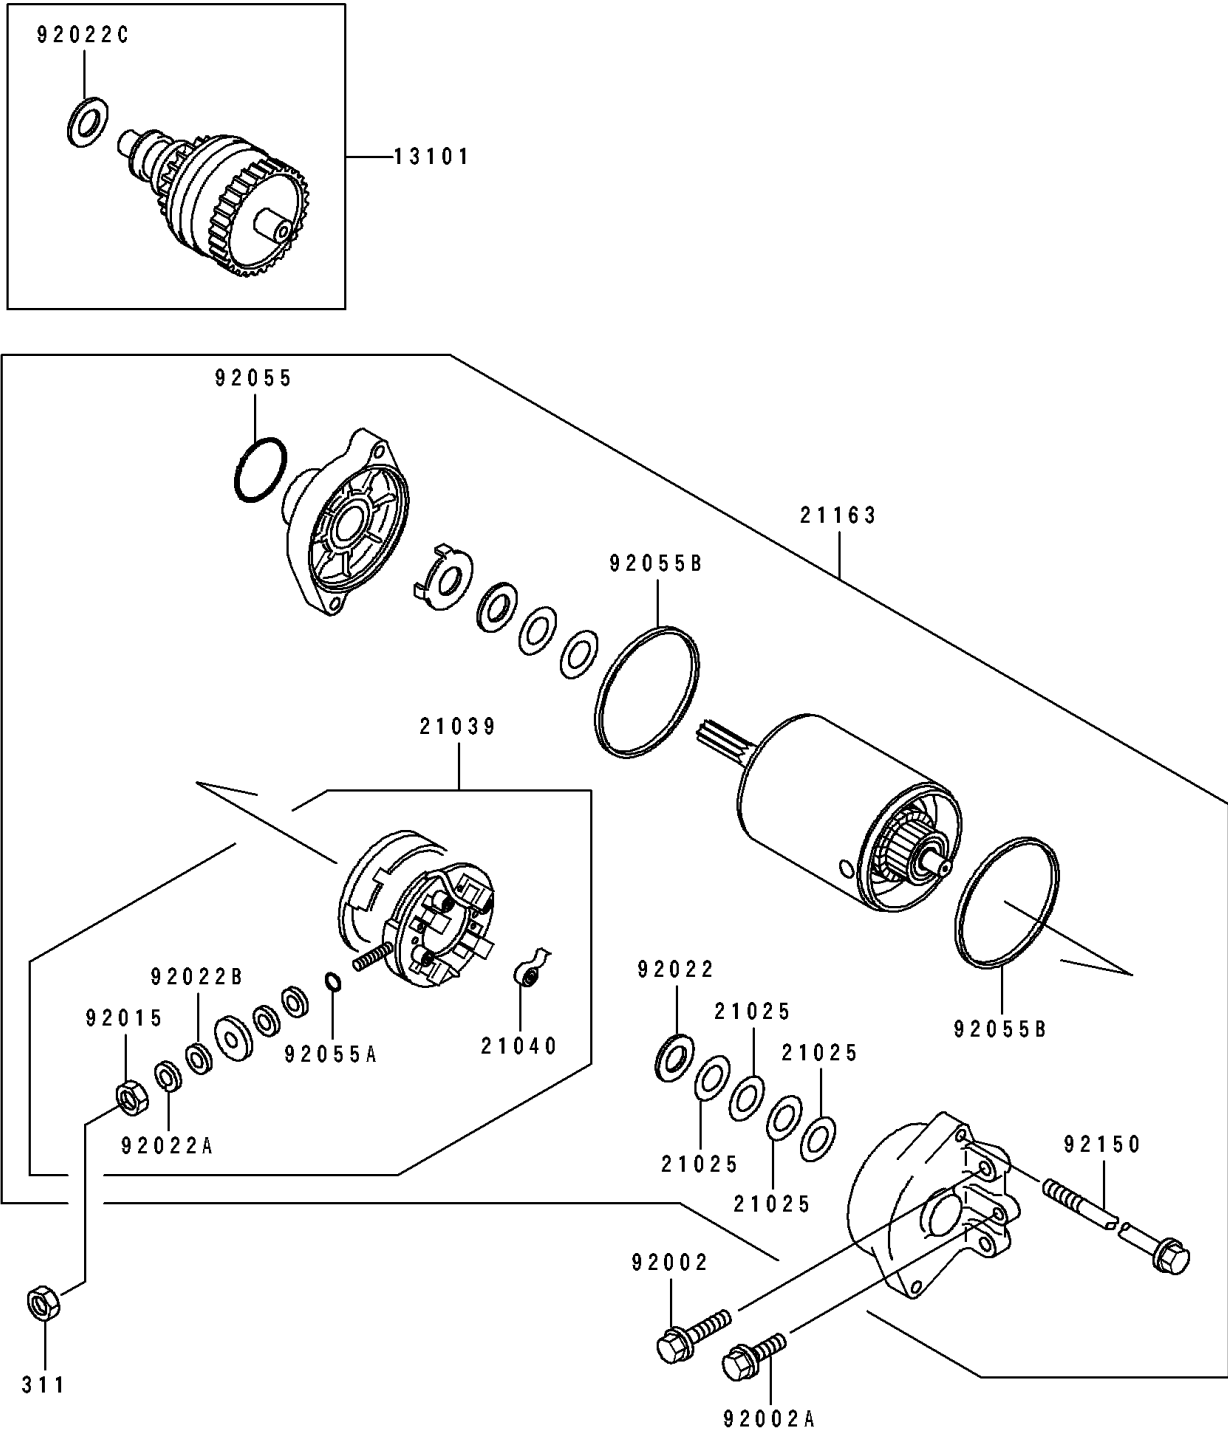

1994 XiR PARTS DIAGRAM

Starter Motor

E1840

1994 XiR PARTS LIST

Starter Motor

ITEM NAME	PART NUMBER	QUANTITY
GEAR-ASSY (Ref # 13101)	13101-3706	1
WASHER,9.1X18X0.2 (Ref # 21025)	21025-011	4
BRUSH,CARBON (Ref # 21039)	21039-3703	1
SPRING-BRUSH (Ref # 21040)	21040-1055	4
STARTER-ELECTRIC (Ref # 21163)	21163-3709	1
BOLT,6X25 (Ref # 92002)	92002-3714	2
BOLT,6X12 (Ref # 92002A)	92002-3763	1
NUT,6MM (Ref # 92015)	92015-3710	1
WASHER,9.1X18X0.8 (Ref # 92022)	92022-1132	1
WASHER,6MM (Ref # 92022A)	92022-3711	1
WASHER,6MM (Ref # 92022B)	92022-3713	1
WASHER,12X24X1.0 (Ref # 92022C)	92022-3731	1
RING-O (Ref # 92055)	92055-1276	1
RING-O,4.5X2.0 (Ref # 92055A)	92055-1370	1
RING-O,STARTER MOTOR (Ref # 92055B)	92055-1381	2
BOLT (Ref # 92150)	92150-3772	2
NUT-HEX,6MM (Ref # 311)	311R0600	1