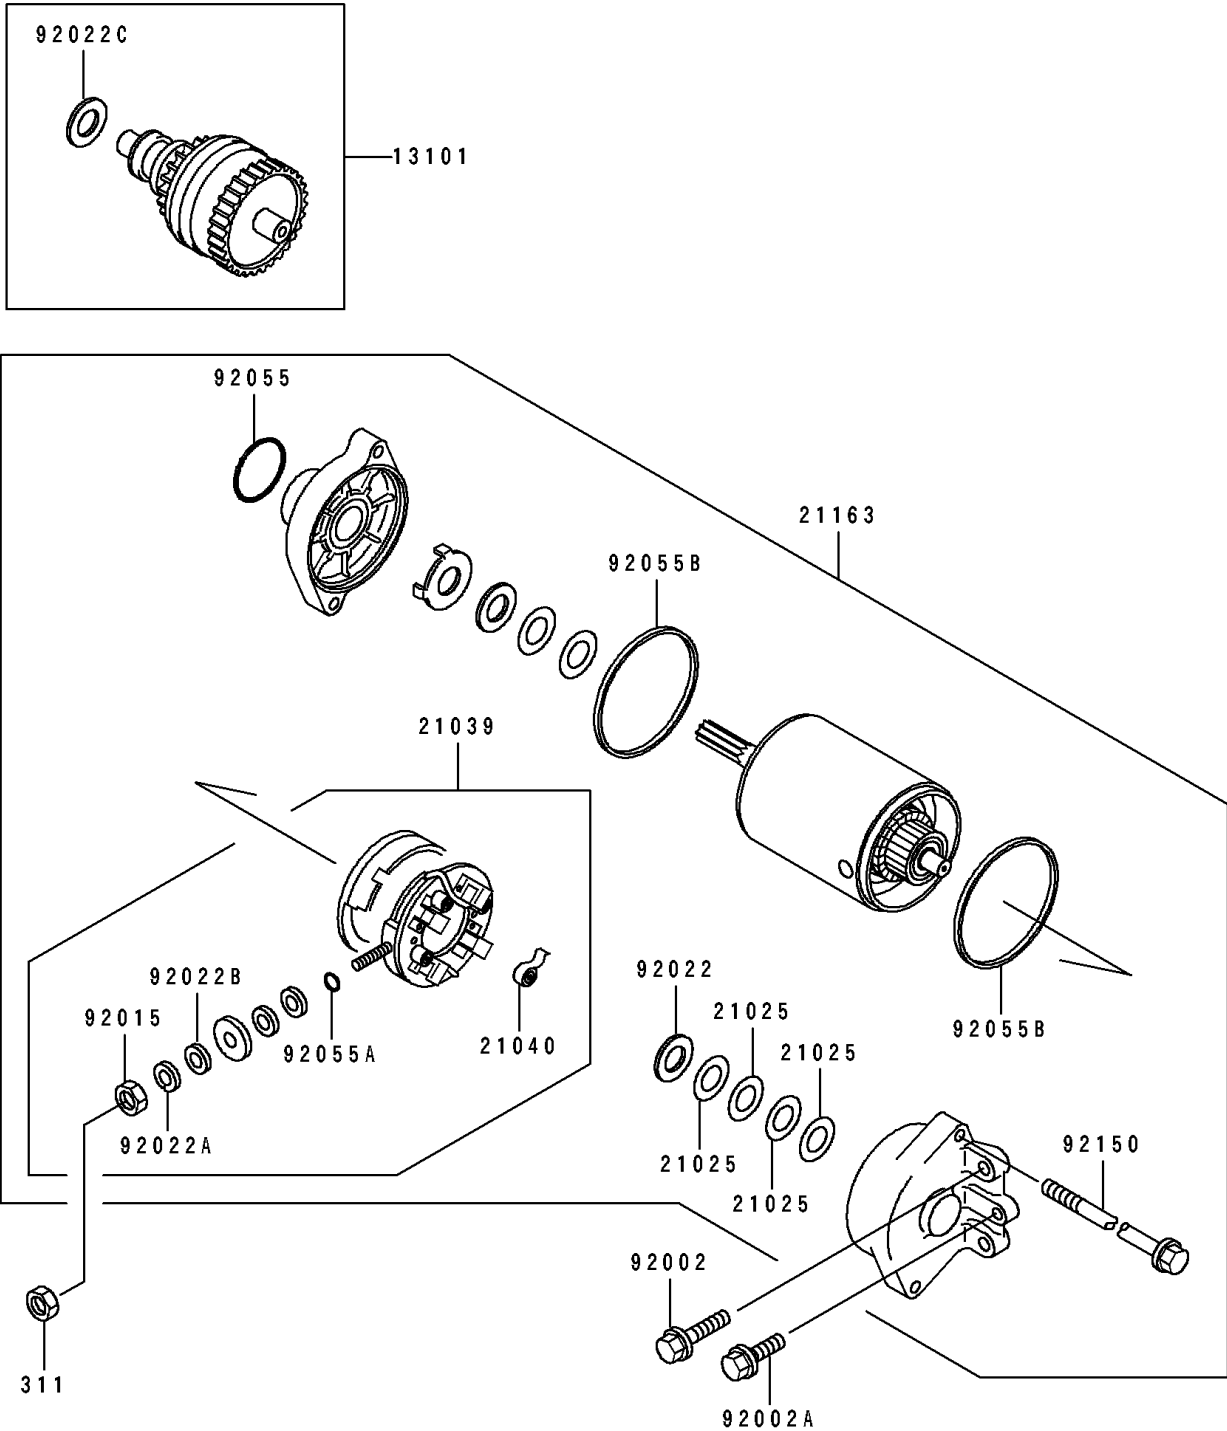

1994 XiR PARTS DIAGRAM

Starter Motor

E1840

1994 XiR PARTS LIST

Starter Motor

ITEM NAME	PART NUMBER	QUANTITY
GEAR-ASSY (Ref # 13101)	13101-3706	1
WASHER,9.1X18X0.2 (Ref # 21025)	21025-011	4
BRUSH,CARBON (Ref # 21039)	21039-3703	1
SPRING-BRUSH (Ref # 21040)	21040-1055	4
STARTER-ELECTRIC (Ref # 21163)	21163-3709	1
BOLT,6X25 (Ref # 92002)	92002-3714	2
BOLT,6X12 (Ref # 92002A)	92002-3763	1
NUT,6MM (Ref # 92015)	92015-3710	1
WASHER,9.1X18X0.8 (Ref # 92022)	92022-1132	1
WASHER,6MM (Ref # 92022A)	92022-3711	1
WASHER,6MM (Ref # 92022B)	92022-3713	1
WASHER,12X24X1.0 (Ref # 92022C)	92022-3731	1
RING-O (Ref # 92055)	92055-1276	1
RING-O,4.5X2.0 (Ref # 92055A)	92055-1370	1
RING-O,STARTER MOTOR (Ref # 92055B)	92055-1381	2
BOLT (Ref # 92150)	92150-3772	2
NUT-HEX,6MM (Ref # 311)	311R0600	1