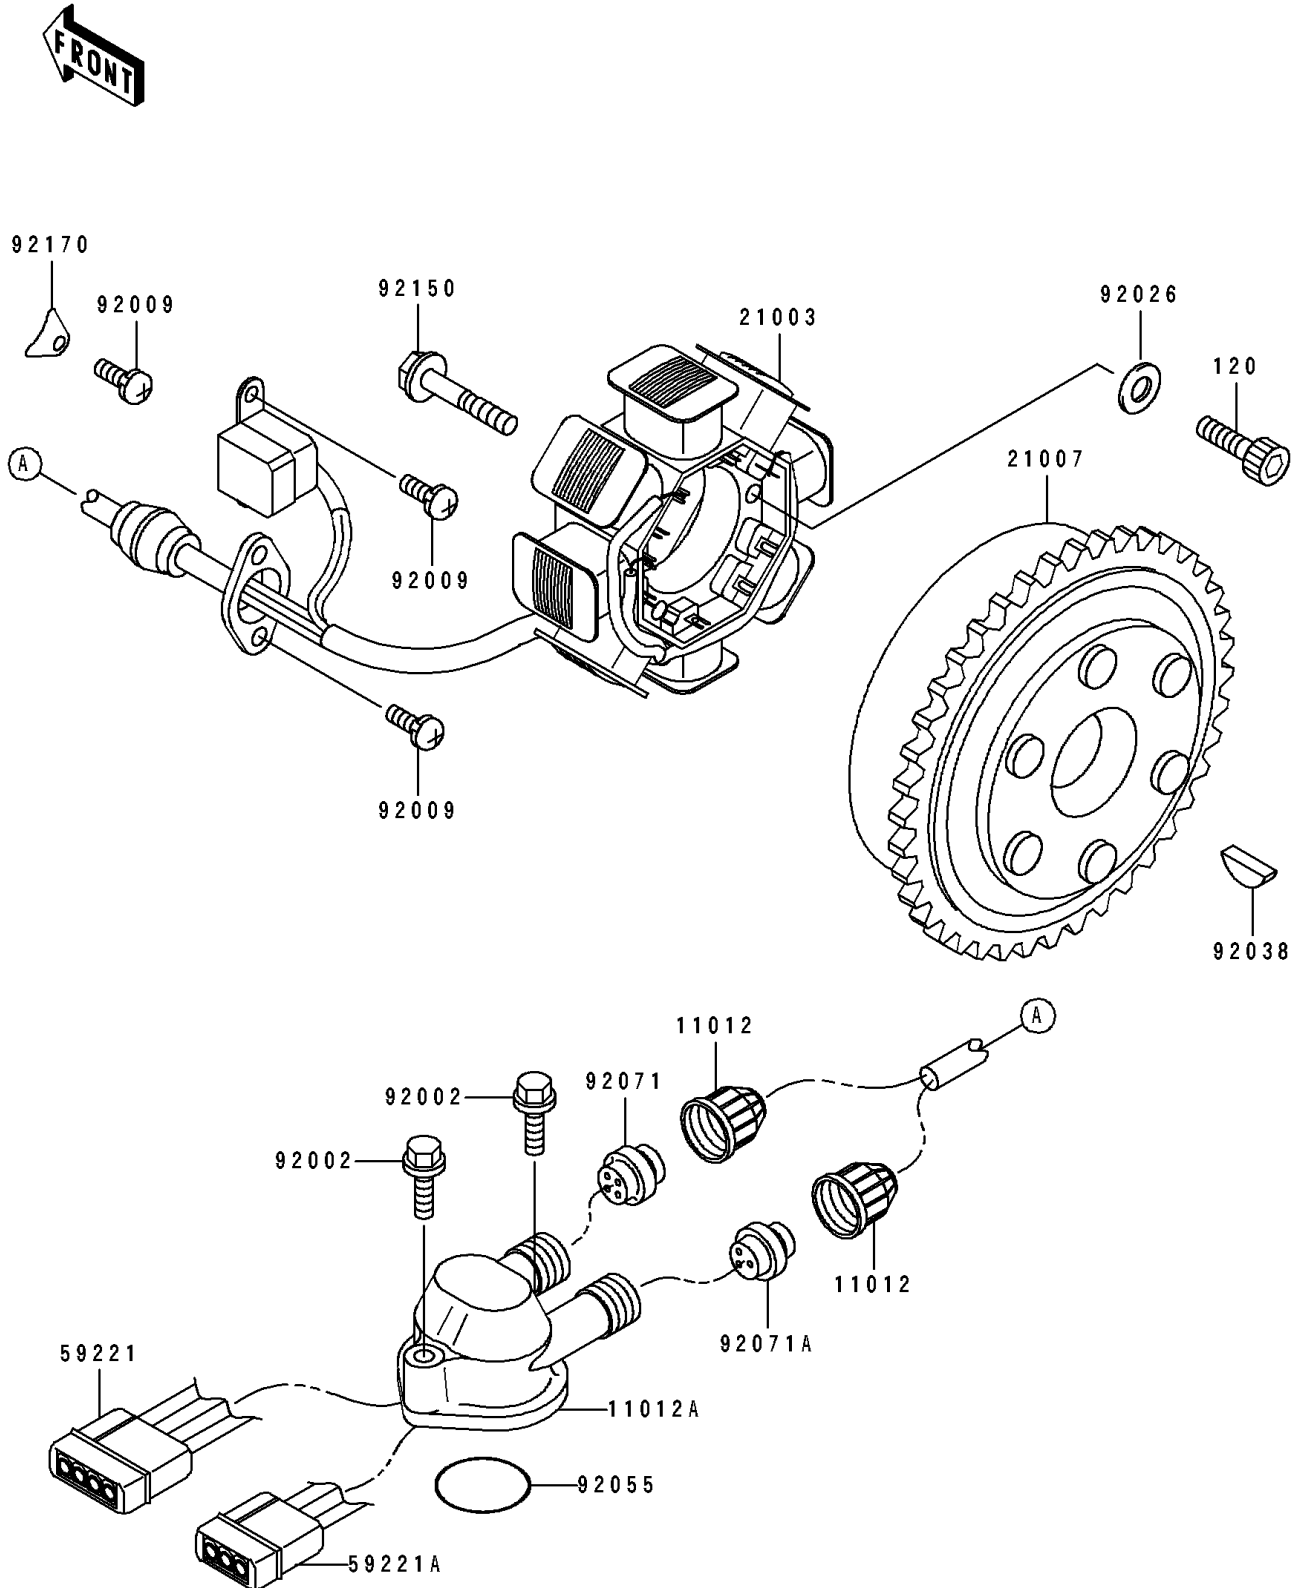

# 1994 XiR PARTS DIAGRAM

Generator

E1810

## 1994 XiR PARTS LIST

### Generator

ITEM NAME	PART NUMBER	QUANTITY
CAP (Ref # 11012)	11012-3005	2
CAP,ELECTRIC CASE (Ref # 11012A)	11012-3761	1
STATOR (Ref # 21003)	21003-3726	1
ROTOR,MAGNETO (Ref # 21007)	21007-3712	1
CONNECTOR-CORD (Ref # 59221)	59221-3701	1
CONNECTOR-CORD (Ref # 59221A)	59221-3703	1
BOLT,6X35 (Ref # 92002)	92002-3715	2
SCREW,5X12 (Ref # 92009)	92009-1296	5
SPACER,6.3X12X1.0 (Ref # 92026)	92026-094	3
KEY,WOODRUFF (Ref # 92038)	92038-001	1
RING-O (Ref # 92055)	92055-3706	1
GROMMET (Ref # 92071)	92071-3784	1
GROMMET (Ref # 92071A)	92071-3786	1
BOLT (Ref # 92150)	92150-3813	1
CLAMP,HARNEES (Ref # 92170)	92170-3728	1
BOLT-SOCKET,6X30 (Ref # 120)	120P0630	3