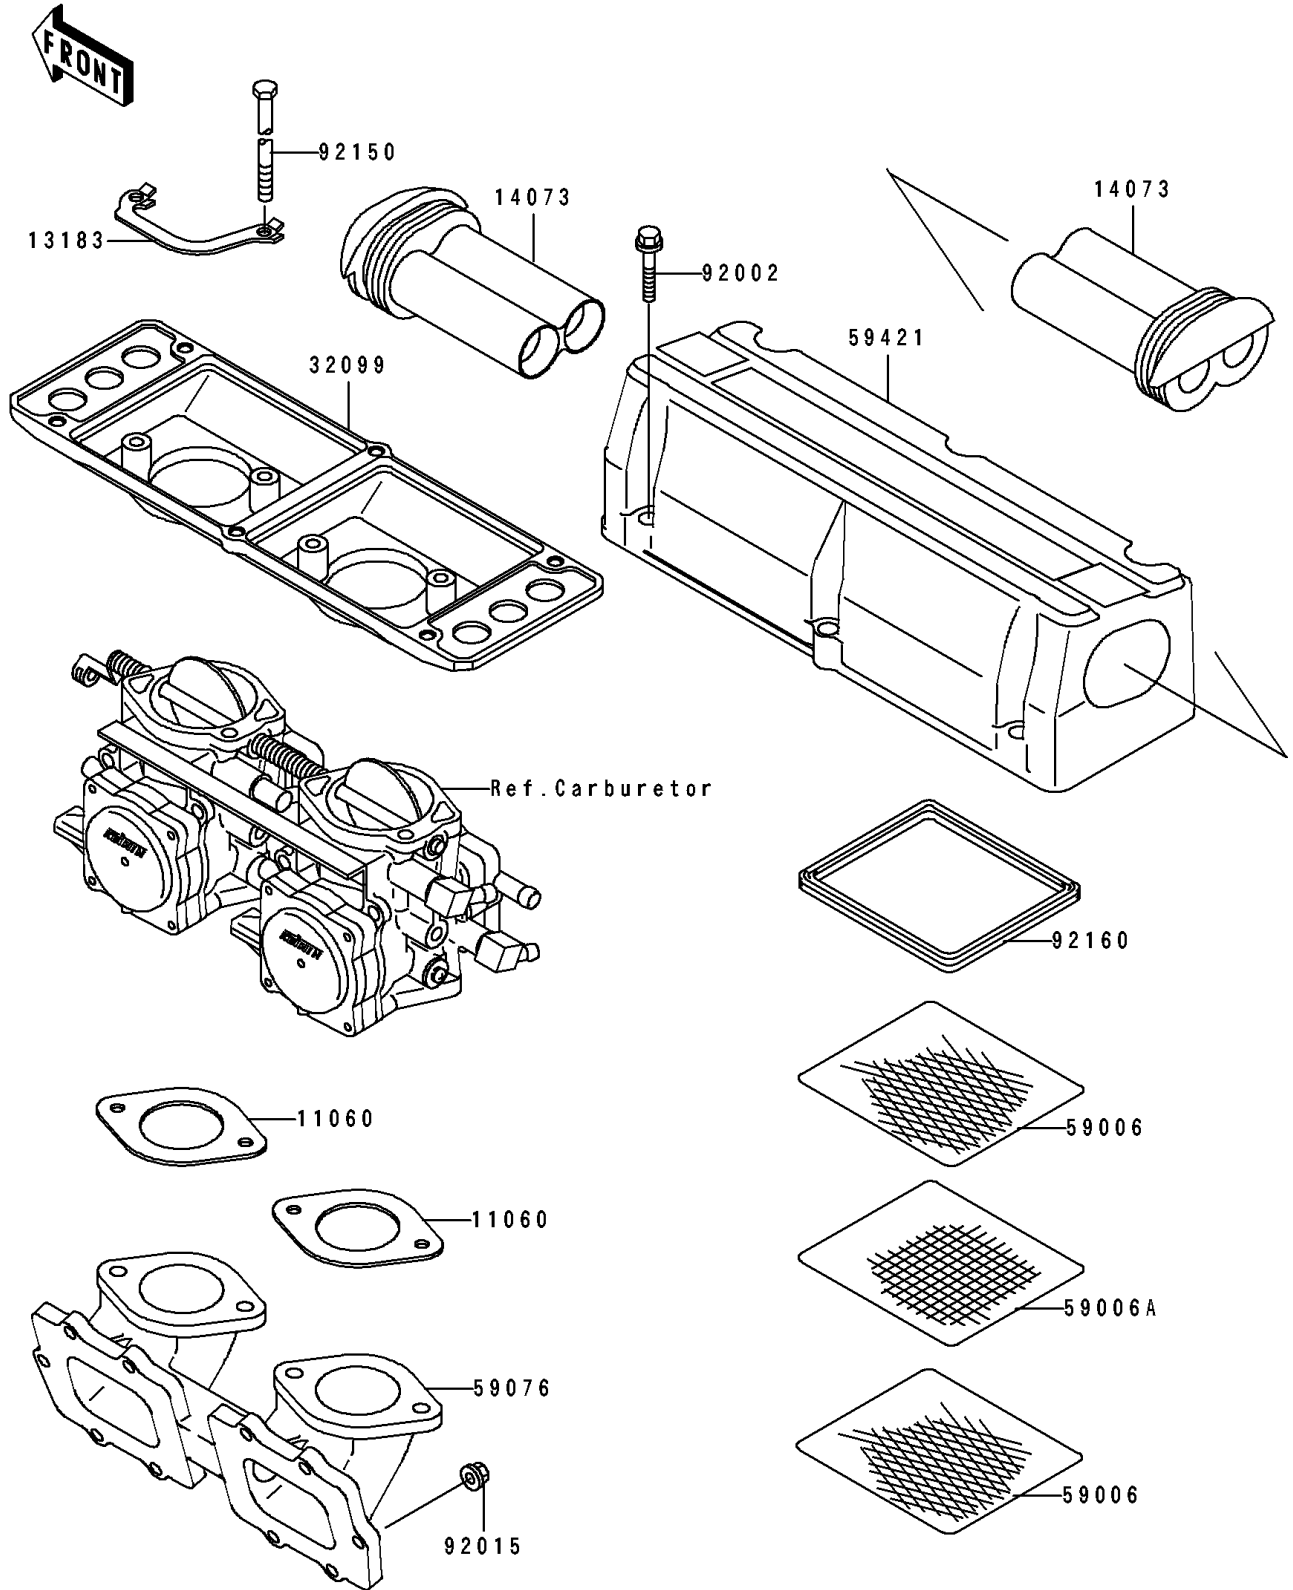

1994 XiR PARTS DIAGRAM

Flame Arrester

E1614

1994 XiR PARTS LIST

Flame Arrester

ITEM NAME	PART NUMBER	QUANTITY
GASKET,CARBURETOR (Ref # 11060)	11060-3716	2
PLATE (Ref # 13183)	13183-3726	2
DUCT (Ref # 14073)	14073-3745	2
CASE (Ref # 32099)	32099-3770	1
ARRESTER-FLAME (Ref # 59006)	59006-3707	4
ARRESTER-FLAME (Ref # 59006A)	59006-3708	2
MANIFOLD-INTAKE (Ref # 59076)	59076-3717	1
COVER-INTAKE (Ref # 59421)	59421-3719	1
BOLT,6X30 (Ref # 92002)	92002-3726	6
NUT,6MM (Ref # 92015)	92015-3767	10
BOLT,6X125 (Ref # 92150)	92150-3784	4
DAMPER (Ref # 92160)	92160-3704	2