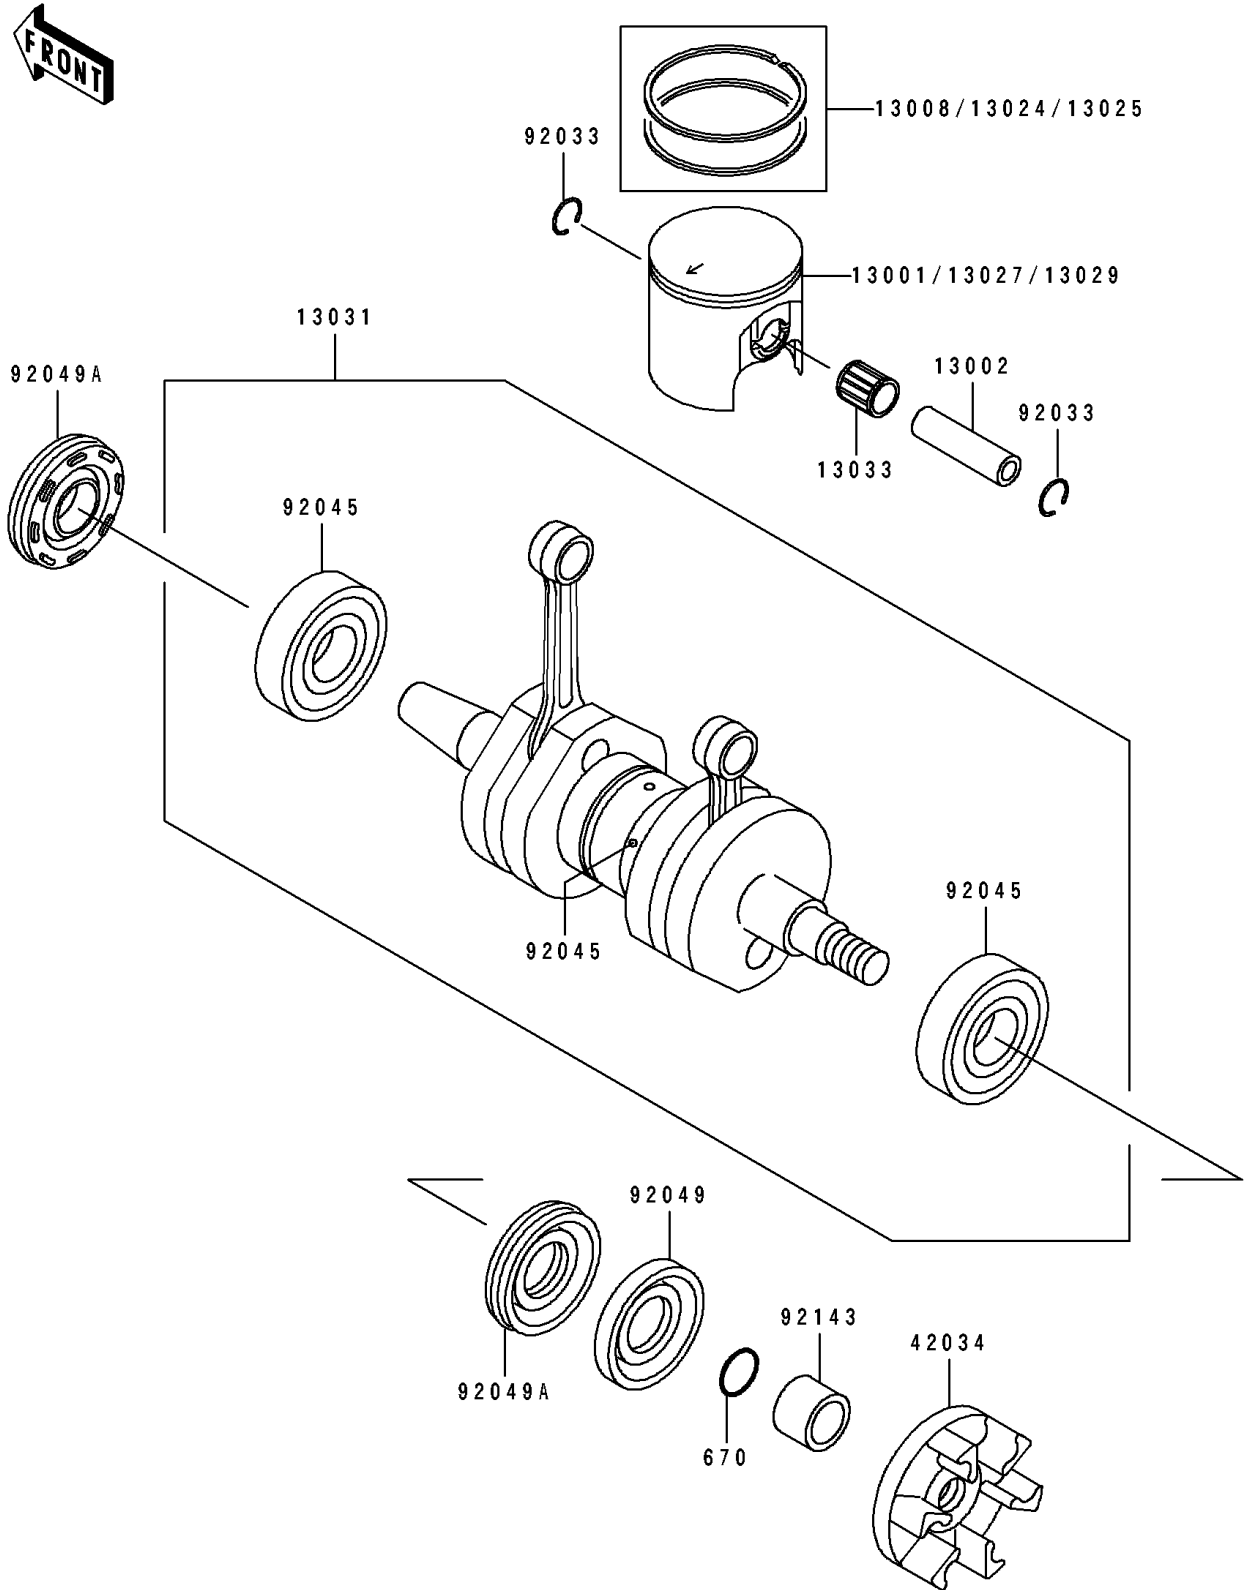

1994 XiR PARTS DIAGRAM

Crankshaft/Piston(s)

E1320

1994 XiR PARTS LIST

Crankshaft/Piston(s)

ITEM NAME	PART NUMBER	QUANTITY
PISTON-ENGINE,STD (Ref # 13001)	13001-3718	2
PIN-PISTON (Ref # 13002)	13002-3702	2
RING-SET-PISTON (Ref # 13008)	13008-3708	2
RING-SET-PISTON LL,O/S 1.00 (Ref # 13024)	13024-3706	AR
RING-SET-PISTON L,O/S 0.50 (Ref # 13025)	13025-3706	AR
PISTON-ENGINE LL,O/S 1.00 (Ref # 13027)	13027-3710	AR
PISTON-ENGINE L,O/S 0.50 (Ref # 13029)	13029-3710	AR
CRANKSHAFT-COMP (Ref # 13031)	13031-3718	1
BEARING-SMALL END (Ref # 13033)	13033-3702	2
COUPLING (Ref # 42034)	42034-3707	1
RING-SNAP (Ref # 92033)	92033-1207	4
BEARING-BALL (Ref # 92045)	92045-3714	3
SEAL-OIL,S30726 (Ref # 92049)	92049-3706	1
SEAL-OIL,FWJ7307210ZS (Ref # 92049A)	92049-3713	2
COLLAR,21X30X22 (Ref # 92143)	92143-3735	1
O RING,16MM (Ref # 670)	670B2016	1